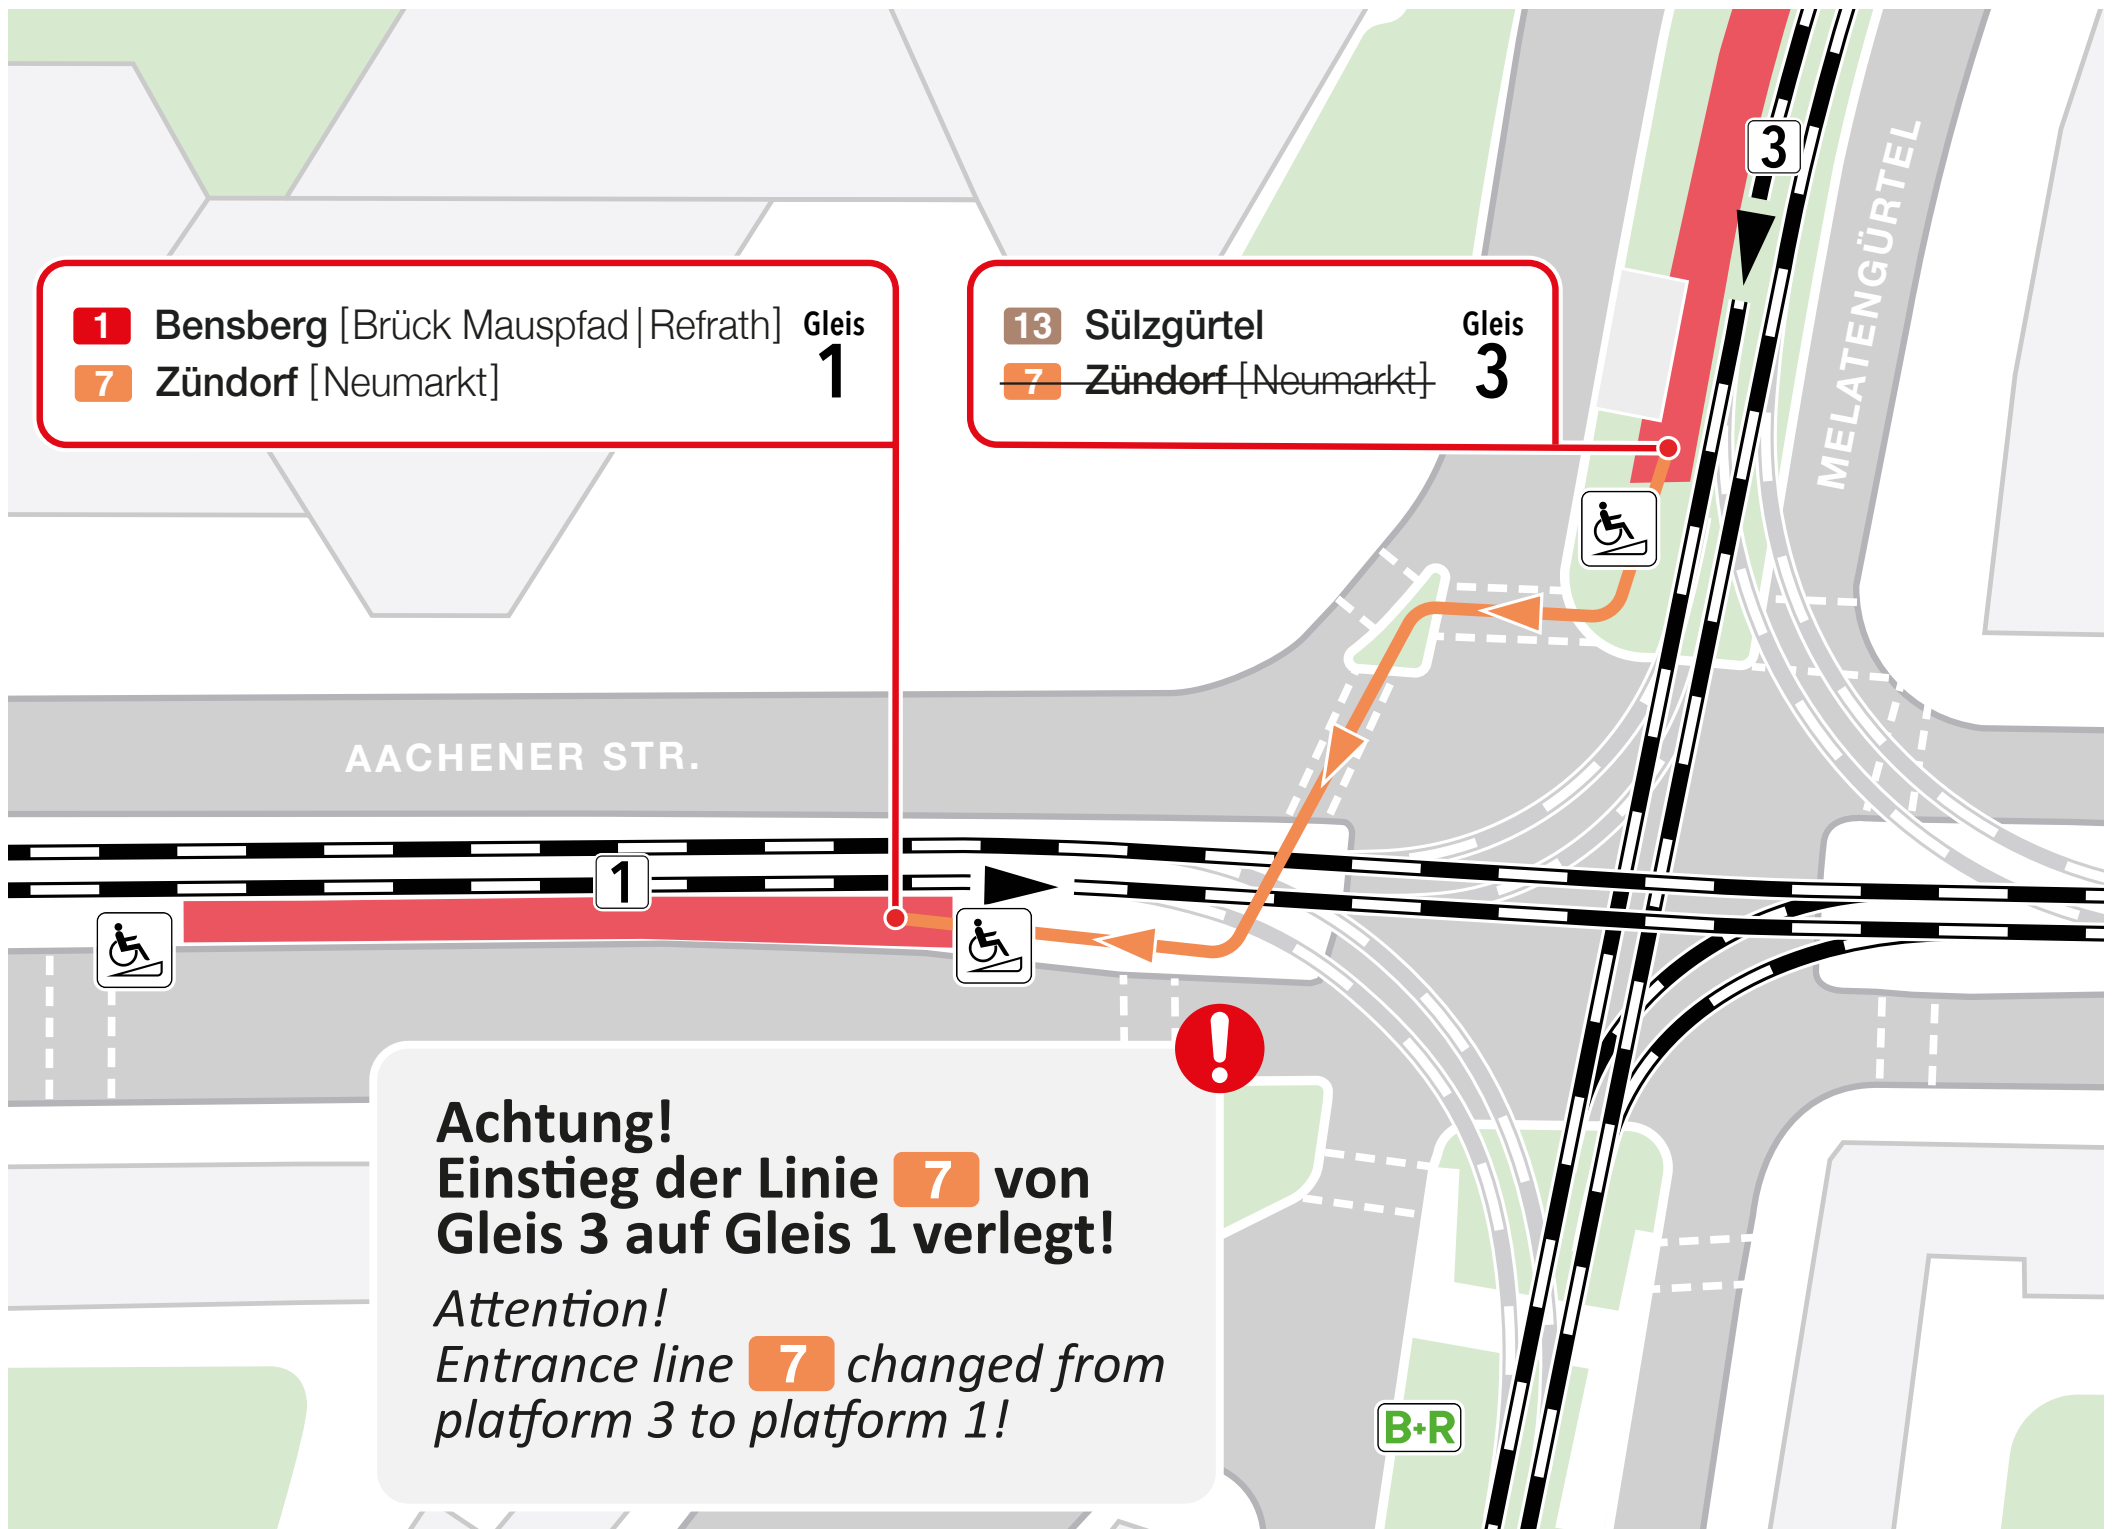

## Aachener Str./Gürtel

Mo  
09.05.Sa  
14.05.

+

Mo  
16.05.Sa  
21.05.

+

Mo  
23.05.Mi  
25.05.Jeweils von  
⌚ 07:00 bis ⌚ 18:00Jeweils von  
⌚ 07:00 bis ⌚ 18:00Jeweils von  
⌚ 07:00 bis ⌚ 18:00Wir bauen für euch!  
Construction for you!**7** Achtung! attention!

**Bahnen der Linie **7** die regulär an Gleis 3 Richtung Zündorf starten fahren abweichend von Gleis 1 ab.**

**Die Abfahrtszeiten ändert sich im angegebenen Zeitraum nicht.**

*Trains of line **7** that normally start at platform 3 in the direction of Zündorf depart from platform 1.*

*The departure times do not change in the time period indicated.*