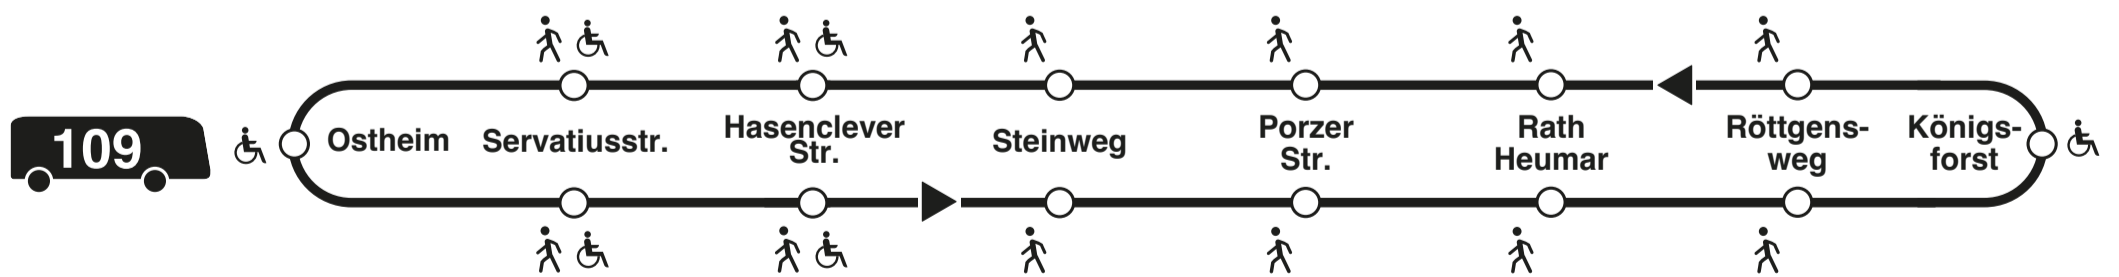

barrierefreie Bushaltestelle
accessible bus stop

Fußweg zur Stadtbahnhaltestelle
walking distance to tram stop