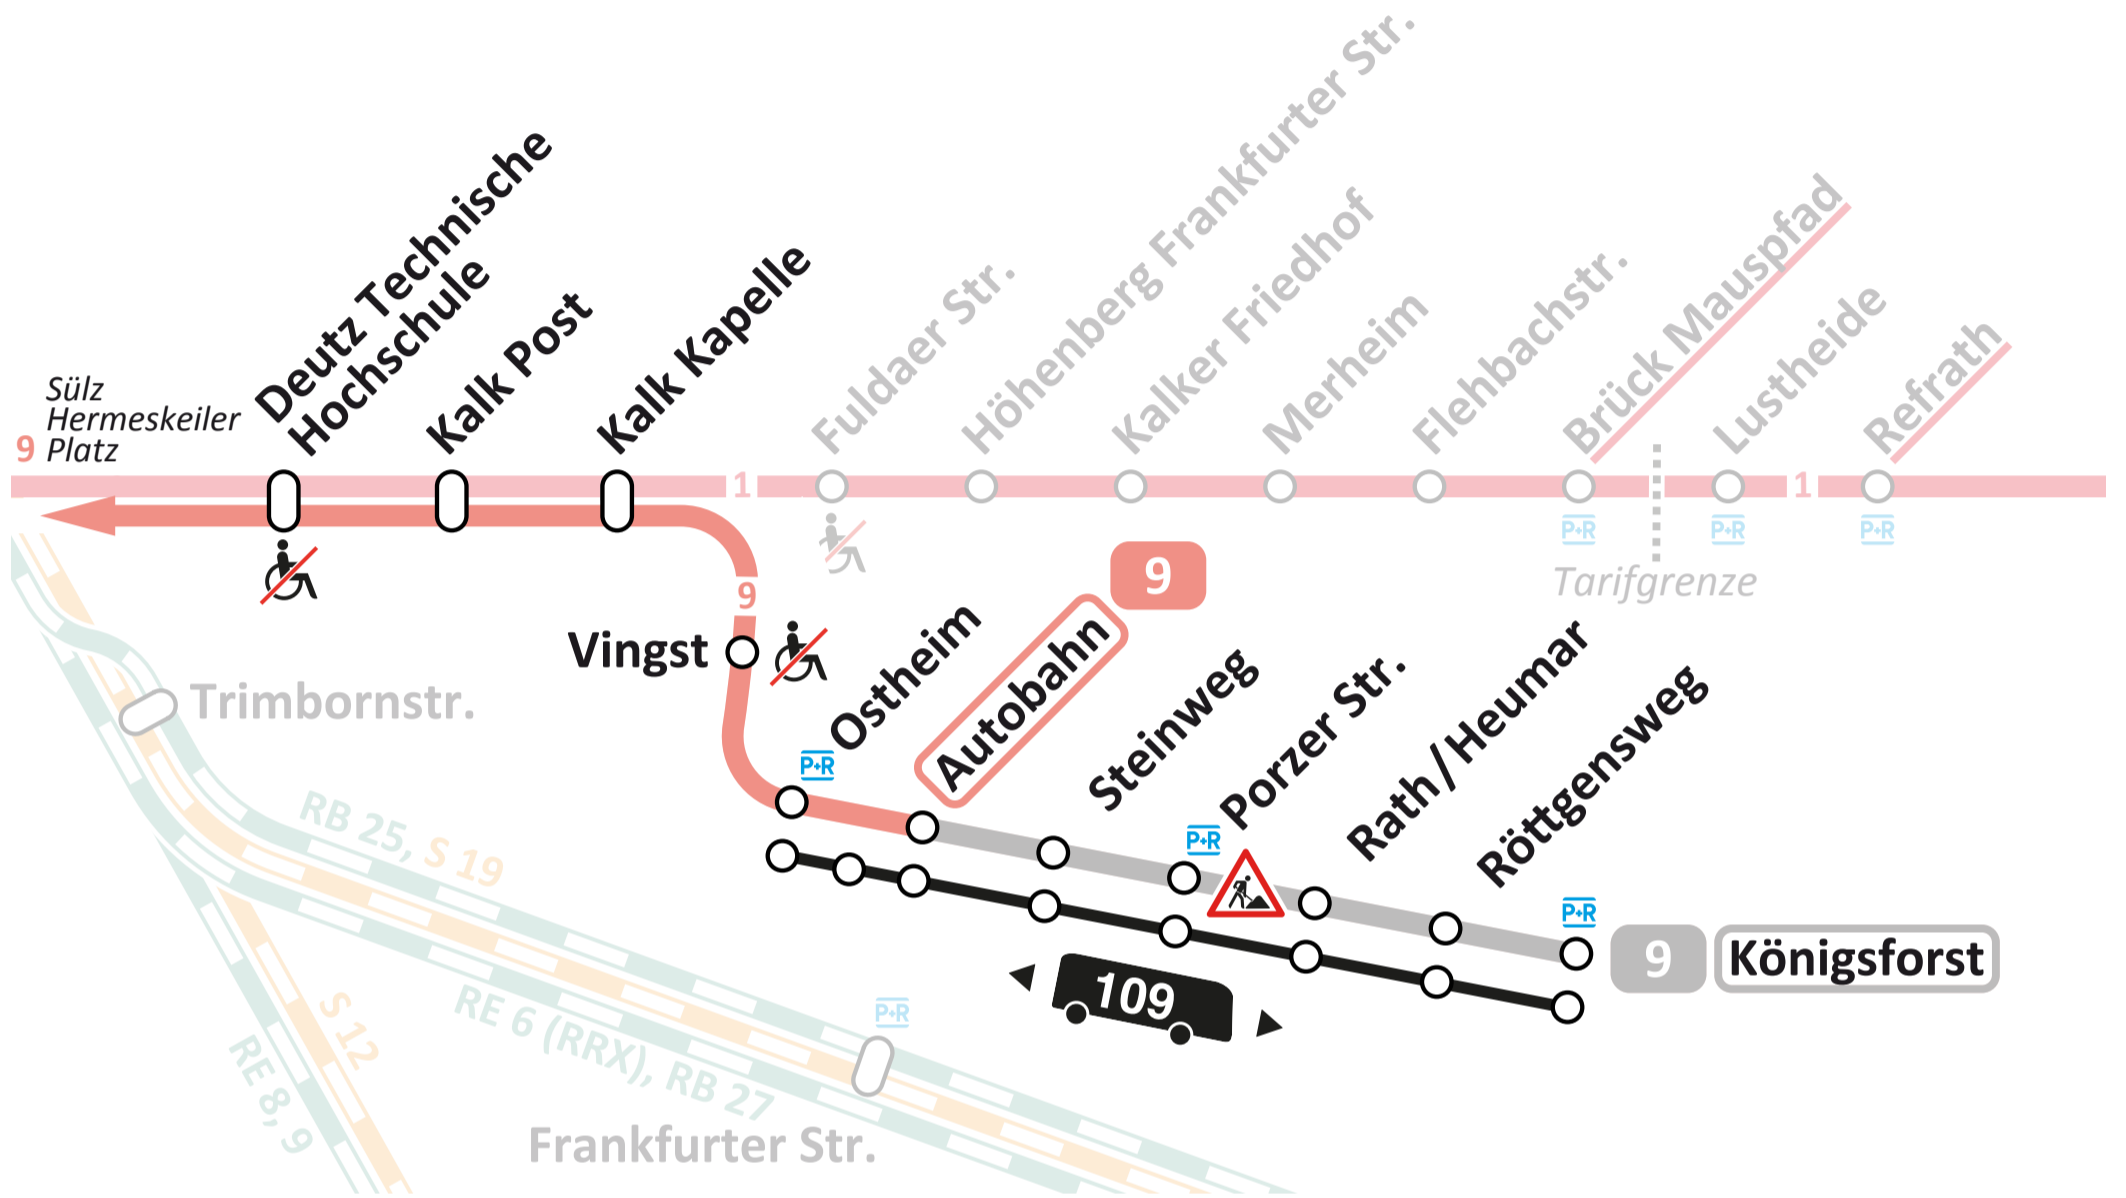

## Autobahn ↔ Königsforst

Sa  
14.05.

🕒 03:00

Sa  
21.05.

🕒 03:00

Wir bauen für Euch!  
Construction for you!

**9** betroffene Linie  
affected line

**9** Sperrung  
closure

Ersatzbus  
replacement bus

### Ersatzbus replacement bus

barrierefreie Bushaltestelle  
accessible bus stop

Fußweg zur Stadtbahnhaltestelle  
walking distance to tram stop