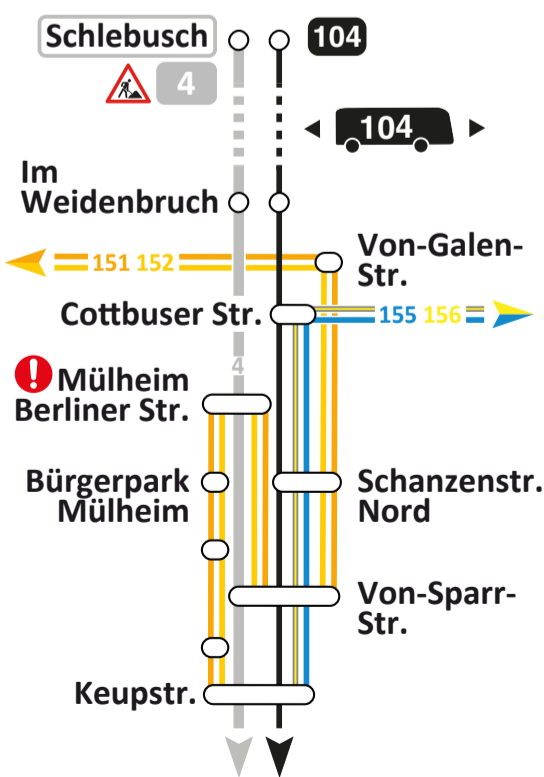

1 Phase 1 phase 1

4 Schlebusch ↔ Mülheim Wiener Platz

Sa 25.06. — Mo 08.08.
⌚ 03:00 ⌚ 03:00

2 Phase 2 phase 2

3 Koelnmesse ↔ Suevenstr.

4 Schlebusch ↔ Suevenstr.

Fr 05.08. — Mo 08.08.
⌚ 22:00 ⌚ 03:00

Wir bauen für Euch!
Construction for you!

1 Phase 1 phase 1

104

2 Phase 2 phase 2

103

104

1 + 2 Phase 1+2 phase 1+2

151 152
Die Buslinien 151 und 152 haben vom 25.06. bis zum 10.07. zwischen den Haltestellen „Von-Galen-Str.“ und „Mülheim Berliner Str.“ einen geänderten Linienverlauf.
From 25. June to 10. July the bus lines 151 and 152 have a changed route between the stops "Von-Galen-Str." and "Mülheim Berliner Str."

155 156
Die Buslinien 155 und 156 haben zwischen den Haltestellen „Cottbuser Str.“ und „Keupstr.“ einen geänderten Linienverlauf.
The bus lines 155 and 156 have a changed route between the stops "Cottbuser Str." and "Keupstr."

151 152
Die Haltestelle „Mülheim Berliner Str.“ kann nur über die Linie 151 und 152 angefahren werden.
The stop "Mülheim Berliner Str." can only be reached via line 151 and 152.

155 156
Die Haltestelle „Mülheim Berliner Str.“ der Linien 155 und 156 entfällt ersatzlos.
The stop "Mülheim Berliner Str." on lines 155 and 156 is cancelled without replacement.