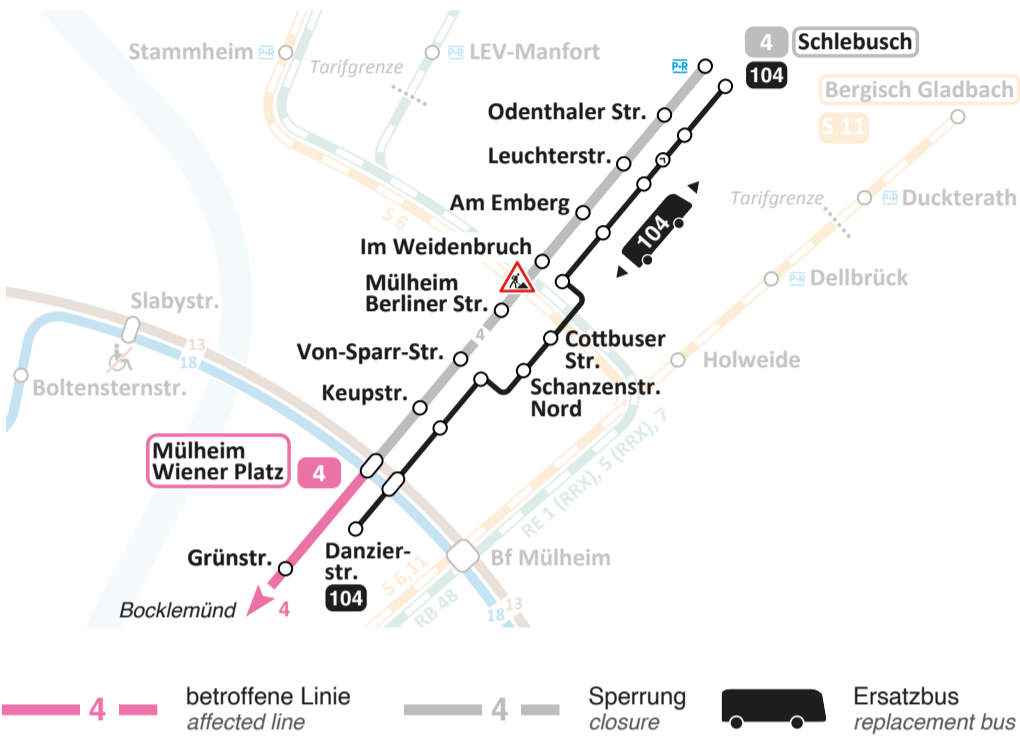

1 Phase 1 phase 1

4 Schlebusch ↔ Mülheim Wiener Platz

Sa 25.06. — Mo 08.08.
⌚ 03:00 ⌚ 03:00

2 Phase 2 phase 2

3 Koelnmesse ↔ Suevenstr.

4 Schlebusch ↔ Suevenstr.

Fr 05.08. — Mo 08.08.
⌚ 22:00 ⌚ 03:00

Wir bauen für Euch!
Construction for you!

1 Phase 1 phase 1

104

2 Phase 2 phase 2

103

104

1 + 2 Phase 1+2 phase 1+2

151 152
Die Buslinien 151 und 152 haben vom 25.06. bis zum 10.07. zwischen den Haltestellen „Von-Galen-Str.“ und „Mülheim Berliner Str.“ einen geänderten Linienverlauf.
From 25. June to 10. July the bus lines 151 and 152 have a changed route between the stops "Von-Galen-Str." and "Mülheim Berliner Str."

155 156
Die Buslinien 155 und 156 haben zwischen den Haltestellen „Cottbuser Str.“ und „Keupstr.“ einen geänderten Linienverlauf.
The bus lines 155 and 156 have a changed route between the stops "Cottbuser Str." and "Keupstr."

151 152
Die Haltestelle „Mülheim Berliner Str.“ kann nur über die Linie 151 und 152 angefahren werden.
The stop "Mülheim Berliner Str." can only be reached via line 151 and 152.

155 156
Die Haltestelle „Mülheim Berliner Str.“ der Linien 155 und 156 entfällt ersatzlos.
The stop "Mülheim Berliner Str." on lines 155 and 156 is cancelled without replacement.