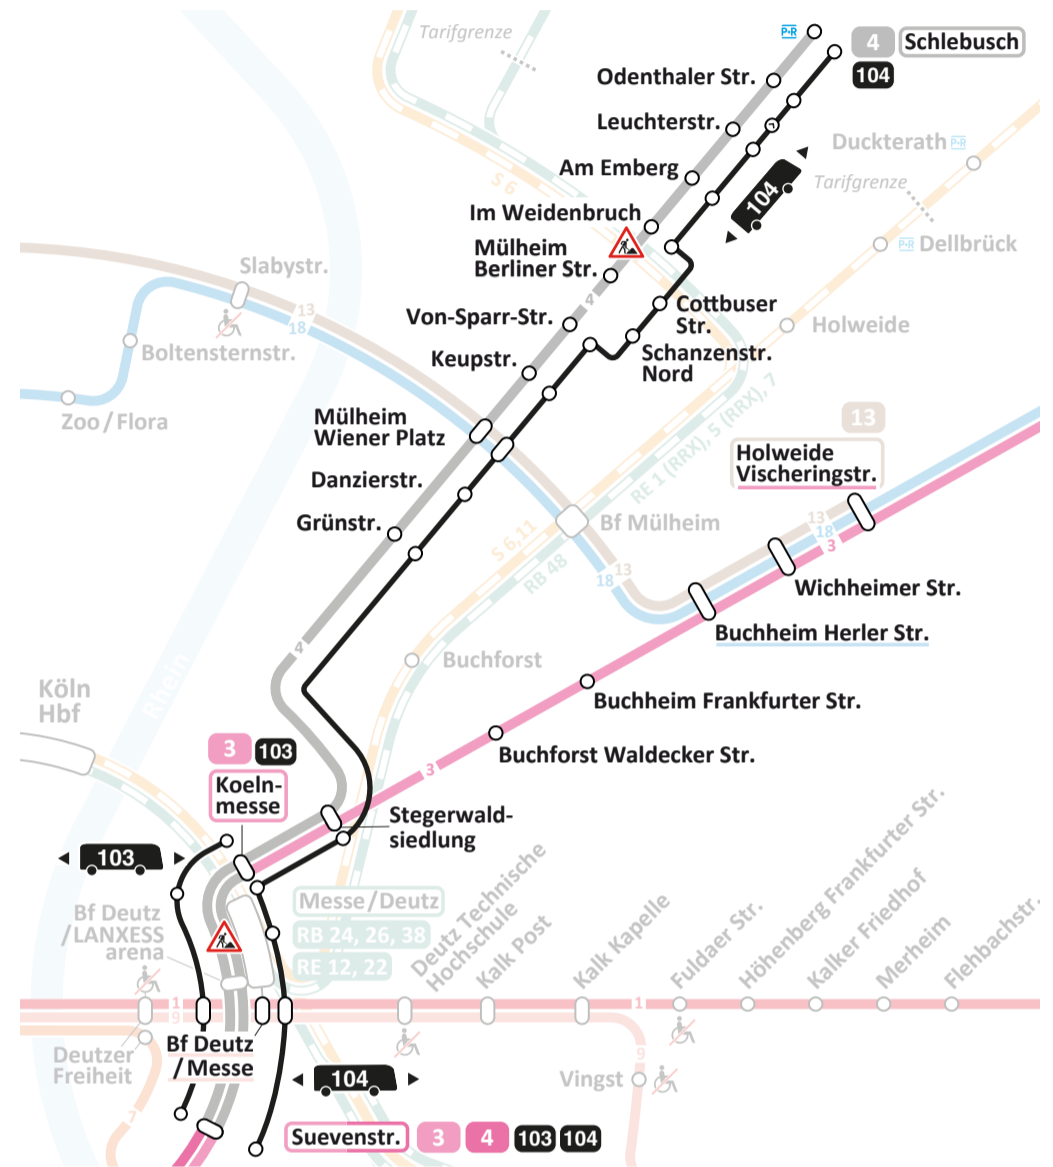

1 Phase 1 phase 1

4 Schlebusch ↔ Mülheim Wiener Platz

Sa 25.06. — Mo 08.08.
⌚ 03:00 ⌚ 03:00

2 Phase 2 phase 2

3 Koelnmesse ↔ Suevenstr.

4 Schlebusch ↔ Suevenstr.

Fr 05.08. — Mo 08.08.
⌚ 22:00 ⌚ 03:00

Wir bauen für Euch!
Construction for you!

1 Phase 1 phase 1

104

2 Phase 2 phase 2

103

104

1 + 2 Phase 1+2 phase 1+2

151 152
Die Buslinien 151 und 152 haben vom 25.06. bis zum 10.07. zwischen den Haltestellen „Von-Galen-Str.“ und „Mülheim Berliner Str.“ einen geänderten Linienverlauf.
From 25. June to 10. July the bus lines 151 and 152 have a changed route between the stops "Von-Galen-Str." and "Mülheim Berliner Str."

155 156
Die Buslinien 155 und 156 haben zwischen den Haltestellen „Cottbuser Str.“ und „Keupstr.“ einen geänderten Linienverlauf.
The bus lines 155 and 156 have a changed route between the stops "Cottbuser Str." and "Keupstr."

151 152
Die Haltestelle „Mülheim Berliner Str.“ kann nur über die Linie 151 und 152 angefahren werden.
The stop "Mülheim Berliner Str." can only be reached via line 151 and 152.

155 156
Die Haltestelle „Mülheim Berliner Str.“ der Linien 155 und 156 entfällt ersatzlos.
The stop "Mülheim Berliner Str." on lines 155 and 156 is cancelled without replacement.