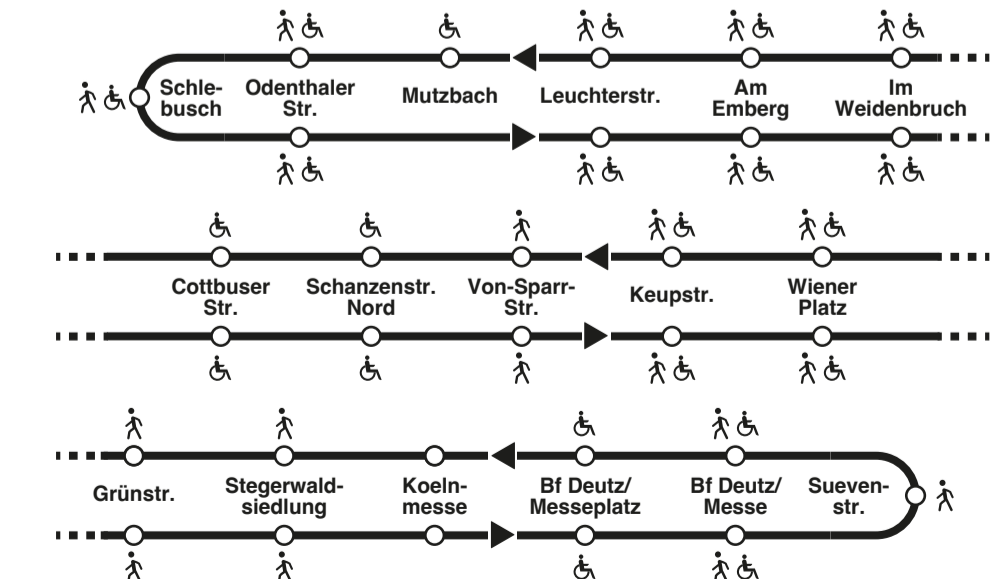

1 Phase 1 phase 1

104

2 Phase 2 phase 2

103

104

1 + 2 Phase 1+2 phase 1+2

151 152
Die Buslinien 151 und 152 haben vom 25.06. bis zum 10.07. zwischen den Haltestellen „Von-Galen-Str.“ und „Mülheim Berliner Str.“ einen geänderten Linienverlauf.
From 25. June to 10. July the bus lines 151 and 152 have a changed route between the stops "Von-Galen-Str." and "Mülheim Berliner Str."

155 156
Die Buslinien 155 und 156 haben zwischen den Haltestellen „Cottbuser Str.“ und „Keupstr.“ einen geänderten Linienverlauf.
The bus lines 155 and 156 have a changed route between the stops "Cottbuser Str." and "Keupstr."

151 152
Die Haltestelle „Mülheim Berliner Str.“ kann nur über die Linie 151 und 152 angefahren werden.
The stop "Mülheim Berliner Str." can only be reached via line 151 and 152.

155 156
Die Haltestelle „Mülheim Berliner Str.“ der Linien 155 und 156 entfällt ersatzlos.
The stop "Mülheim Berliner Str." on lines 155 and 156 is cancelled without replacement.