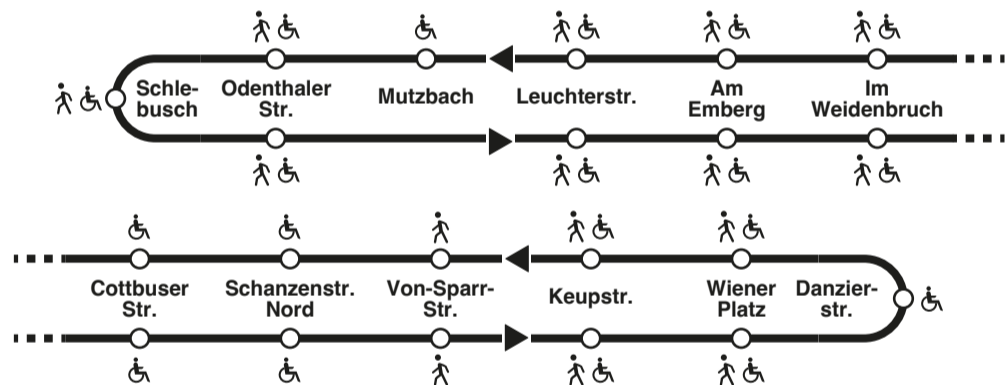

1 Phase 1 phase 1

4 Schlebusch ↔ Mülheim Wiener Platz

Sa 25.06. — Mo 08.08.
⌚ 03:00 ⌚ 03:00

2 Phase 2 phase 2

3 Koelnmesse ↔ Suevenstr.

4 Schlebusch ↔ Suevenstr.

Fr 05.08. — Mo 08.08.
⌚ 22:00 ⌚ 03:00

Wir bauen für Euch!
Construction for you!

1 Phase 1 phase 1

104

2 Phase 2 phase 2

103

104

1 + 2 Phase 1+2 phase 1+2

151 152
Die Buslinien 151 und 152 haben vom 25.06. bis zum 10.07. zwischen den Haltestellen „Von-Galen-Str.“ und „Mülheim Berliner Str.“ einen geänderten Linienverlauf.
From 25. June to 10. July the bus lines 151 and 152 have a changed route between the stops "Von-Galen-Str." and "Mülheim Berliner Str."

155 156
Die Buslinien 155 und 156 haben zwischen den Haltestellen „Cottbuser Str.“ und „Keupstr.“ einen geänderten Linienverlauf.
The bus lines 155 and 156 have a changed route between the stops "Cottbuser Str." and "Keupstr."

151 152
Die Haltestelle „Mülheim Berliner Str.“ kann nur über die Linie 151 und 152 angefahren werden.
The stop "Mülheim Berliner Str." can only be reached via line 151 and 152.

155 156
Die Haltestelle „Mülheim Berliner Str.“ der Linien 155 und 156 entfällt ersatzlos.
The stop "Mülheim Berliner Str." on lines 155 and 156 is cancelled without replacement.