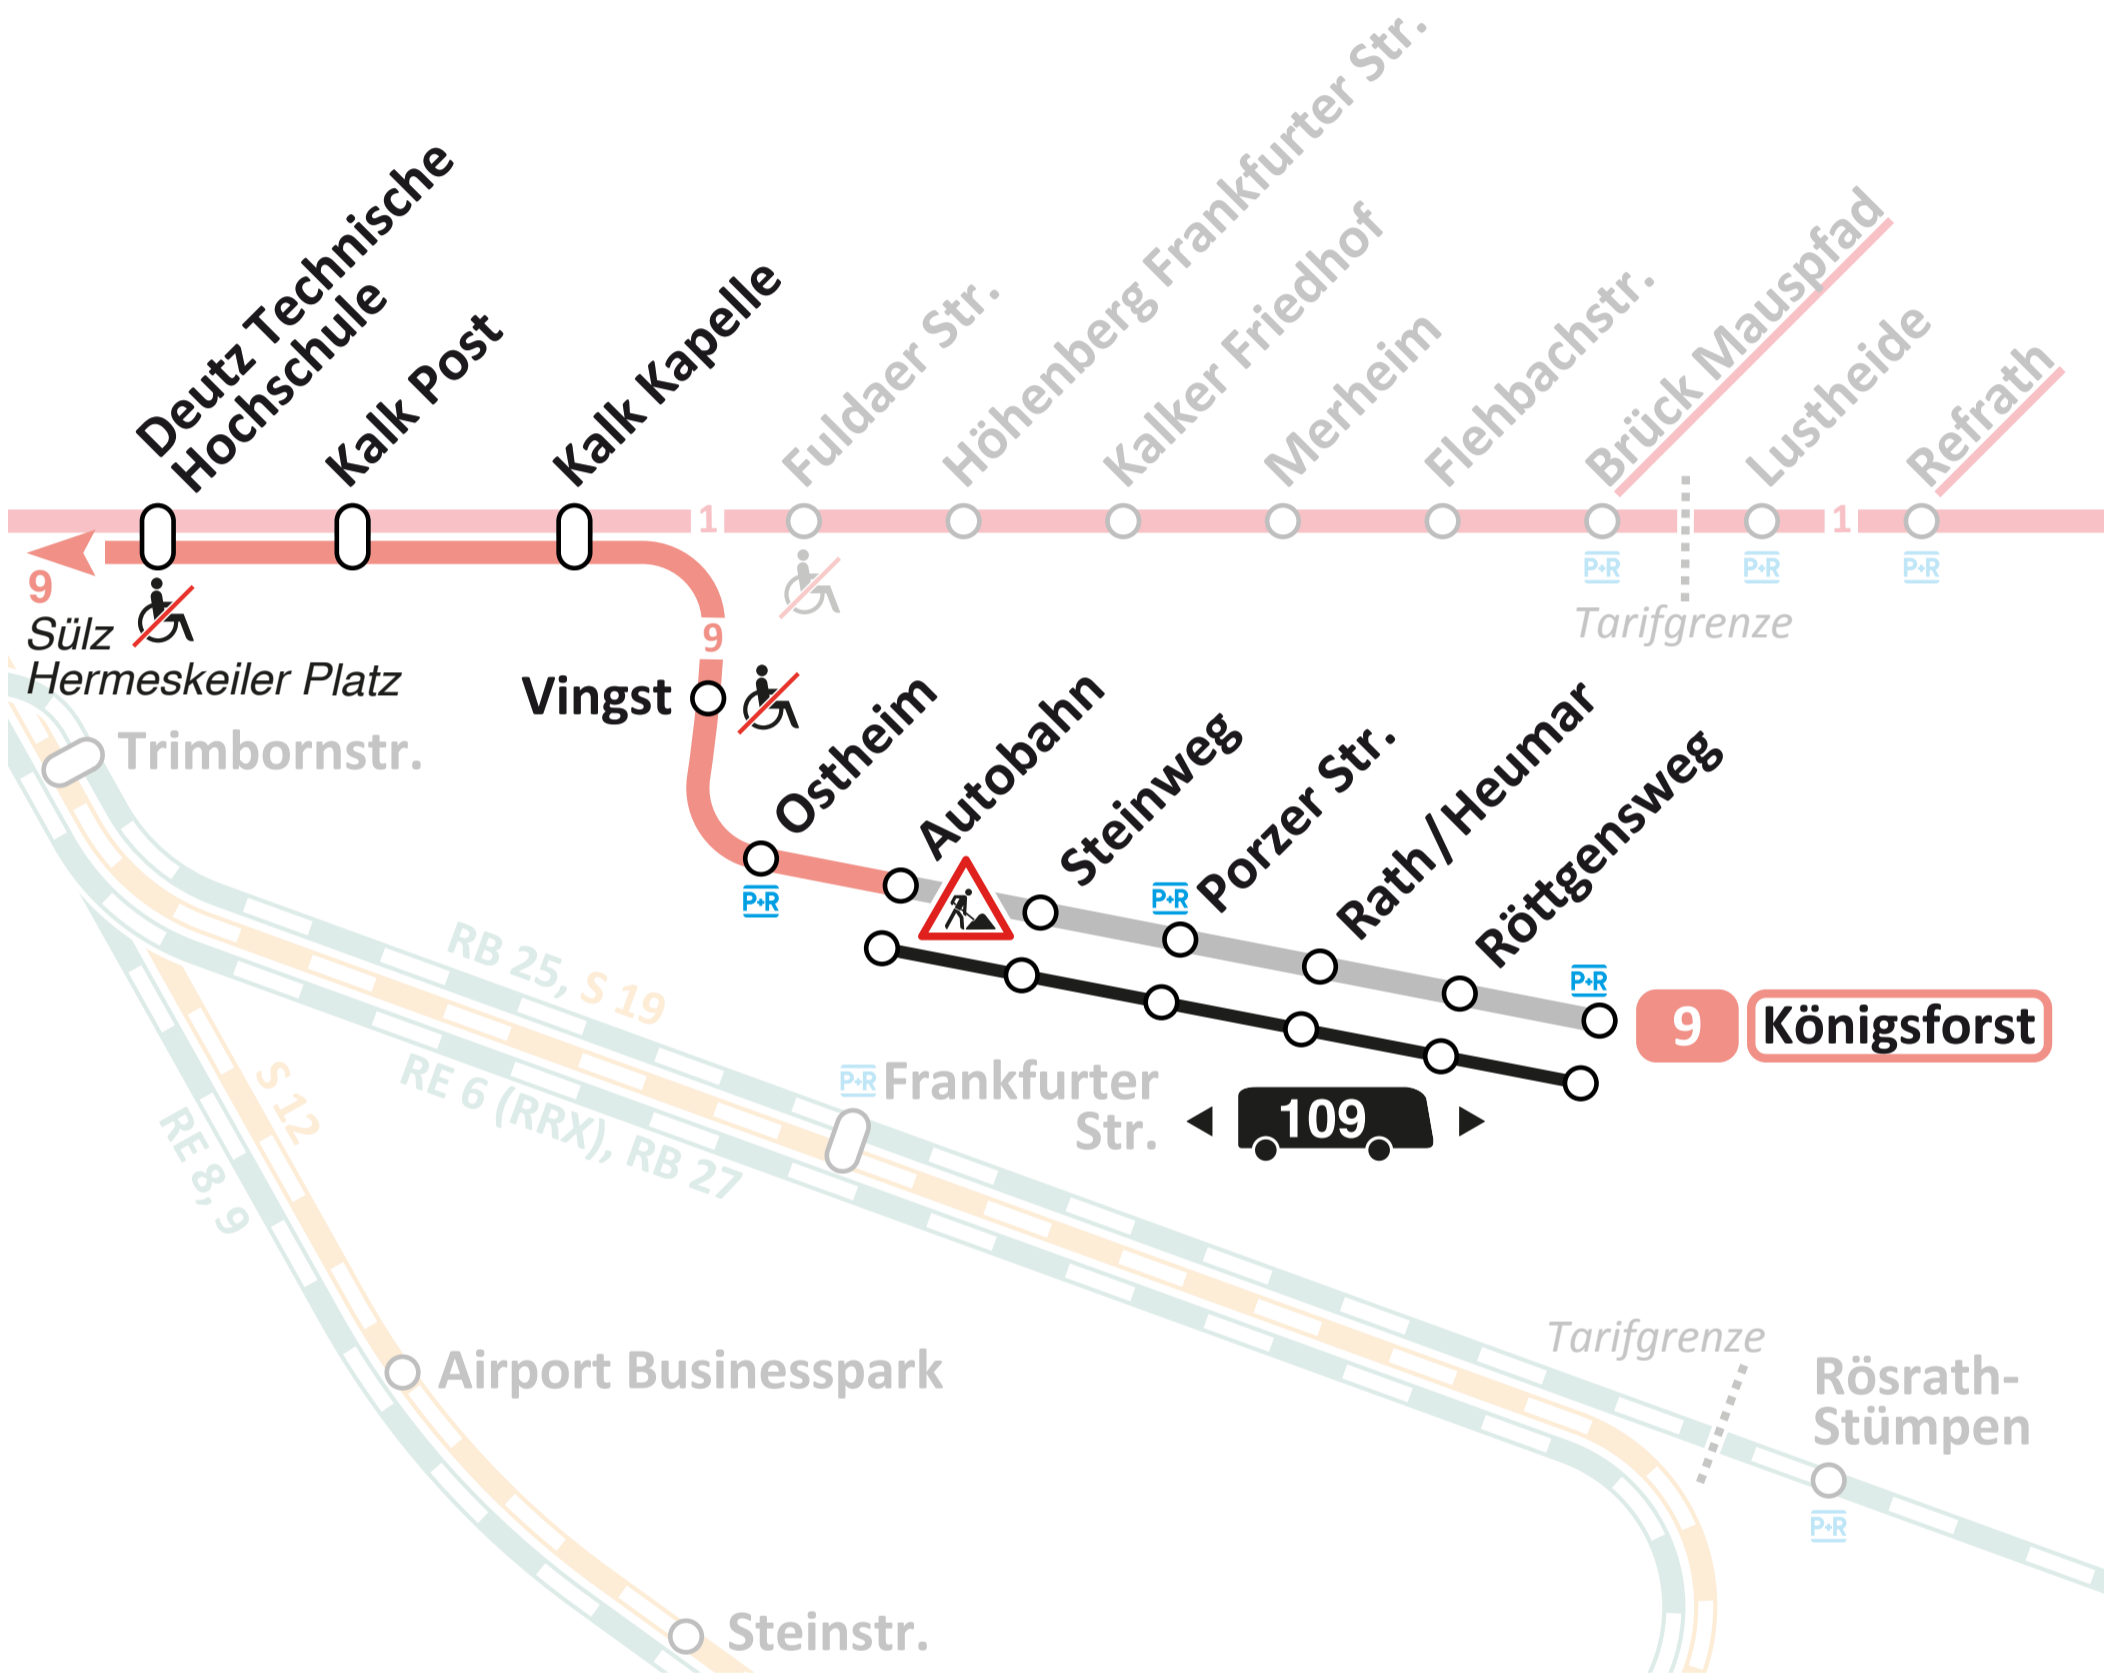

9 Autobahn ↔ Königsforst

Mo 03.01. 03:00 — Mo 17.01. 03:00

Wir bauen für Sie!
Construction for you!

ErsatzBus replacement bus

barrierefreie Bushaltestelle
accessible bus stop

Fußweg zur Stadtbahnhaltestelle
walking distance to tram stop