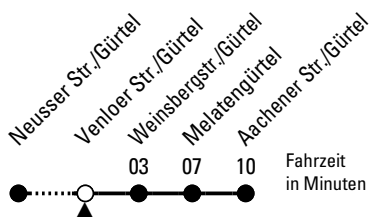

113

Richtung **Aachener Str./Gürtel**

Abfahrthaltestelle: **Venloer Str./Gürtel**

Gültig ab 15.03.2021

ohne Gewähr

🕒	Montag - Freitag	🕒
0	--	0
1	--	1
2	--	2
3	--	3
4	--	4
5	--	5
6	--	6
7	30^s 33^s 40^s 43^s	7
8	--	8
9	--	9
10	--	10
11	--	11
12	--	12
13	--	13
14	--	14
15	--	15
16	--	16
17	--	17
18	--	18
19	--	19
20	--	20
21	--	21
22	--	22
23	--	23

S = nur an Schultagen

Bitte beachten Sie die besonderen Fahrpläne zu Weihnachten, Silvester und Karneval.

Nähere Info: KVB-KundenCenter, www.kvb.koeln,

Sprechender Fahrplan 08003.50 40 30 (kostenlos)

Schlaue Nummer 01806.50 40 30 (Festnetz 20 ct/Anruf, mobil max. 60 ct/Anruf)

Abfahrten auf Ihr Handy: QR-Code abfotografieren