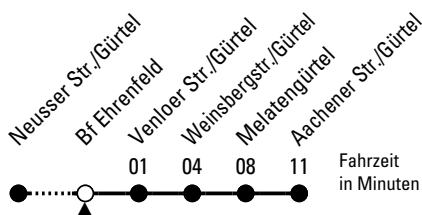

113

Richtung **Aachener Str./Gürtel**

Abfahrthaltestelle: Bf Ehrenfeld

Gültig ab 15.03.2021

ohne Gewähr

🕒	Montag - Freitag	🕒
0	--	0
1	--	1
2	--	2
3	--	3
4	--	4
5	--	5
6	--	6
7	29^s 32^s 39^s 42^s	7
8	--	8
9	--	9
10	--	10
11	--	11
12	--	12
13	--	13
14	--	14
15	--	15
16	--	16
17	--	17
18	--	18
19	--	19
20	--	20
21	--	21
22	--	22
23	--	23

S = nur an Schultagen

Bitte beachten Sie die besonderen Fahrpläne zu Weihnachten, Silvester und Karneval.

Nähere Info: KVB-KundenCenter, www.kvb.koeln,

Sprechender Fahrplan 08003.50 40 30 (kostenlos)

Schlaue Nummer 01806.50 40 30 (Festnetz 20 ct/Anruf, mobil max. 60 ct/Anruf)

Abfahrten auf Ihr Handy:
QR-Code abfotografieren