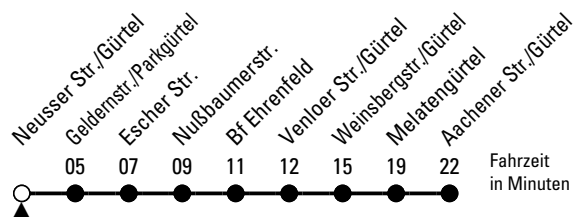

# Richtung **Aachener Str./Gürtel**

über Ehrenfeld

Abfahrthaltestelle: Neusser Str./Gürtel

Gültig ab 15.03.2021

ohne Gewähr

🕒	Montag - Freitag		🕒
0	--		0
1	--		1
2	--		2
3	--		3
4	--		4
5	--		5
6	--		6
7	21 <sup>s</sup> 31 <sup>s</sup>		7
8	--		8
9	--		9
10	--		10
11	--		11
12	--		12
13	--		13
14	--		14
15	--		15
16	--		16
17	--		17
18	--		18
19	--		19
20	--		20
21	--		21
22	--		22
23	--		23

S = nur an Schultagen

Bitte beachten Sie die besonderen Fahrpläne zu Weihnachten, Silvester und Karneval.

Nähere Info: KVB-KundenCenter, [www.kvb.koeln](http://www.kvb.koeln),

Sprechender Fahrplan 08003.50 40 30 (kostenlos)

# Richtung **Aachener Str./Gürtel**

über Ehrenfeld

Abfahrthaltestelle: Geldernstr./Parkgürtel

Gültig ab 15.03.2021

ohne Gewähr

🕒	Montag - Freitag		🕒
0	--		0
1	--		1
2	--		2
3	--		3
4	--		4
5	--		5
6	--		6
7	23 <sup>s</sup> 26 <sup>s</sup> 33 <sup>s</sup> 36 <sup>s</sup>		7
8	--		8
9	--		9
10	--		10
11	--		11
12	--		12
13	--		13
14	--		14
15	--		15
16	--		16
17	--		17
18	--		18
19	--		19
20	--		20
21	--		21
22	--		22
23	--		23