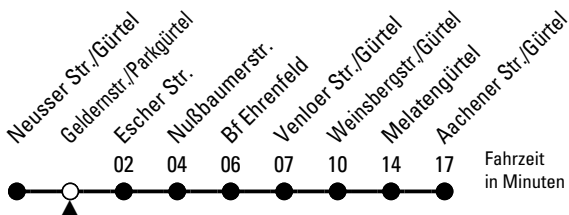

# Richtung **Aachener Str./Gürtel**

über Ehrenfeld

Abfahrthaltestelle: Geldernstr./Parkgürtel

Gültig ab 15.03.2021

ohne Gewähr

🕒	Montag - Freitag		🕒
0	--		0
1	--		1
2	--		2
3	--		3
4	--		4
5	--		5
6	--		6
7	23 <sup>s</sup> 26 <sup>s</sup> 33 <sup>s</sup> 36 <sup>s</sup>		7
8	--		8
9	--		9
10	--		10
11	--		11
12	--		12
13	--		13
14	--		14
15	--		15
16	--		16
17	--		17
18	--		18
19	--		19
20	--		20
21	--		21
22	--		22
23	--		23

S = nur an Schultagen

**Bitte beachten Sie die besonderen Fahrpläne zu Weihnachten, Silvester und Karneval.**

**Nähere Info: KVB-KundenCenter, [www.kvb.koeln](http://www.kvb.koeln),**

**Sprechender Fahrplan 08003.50 40 30** (kostenlos)