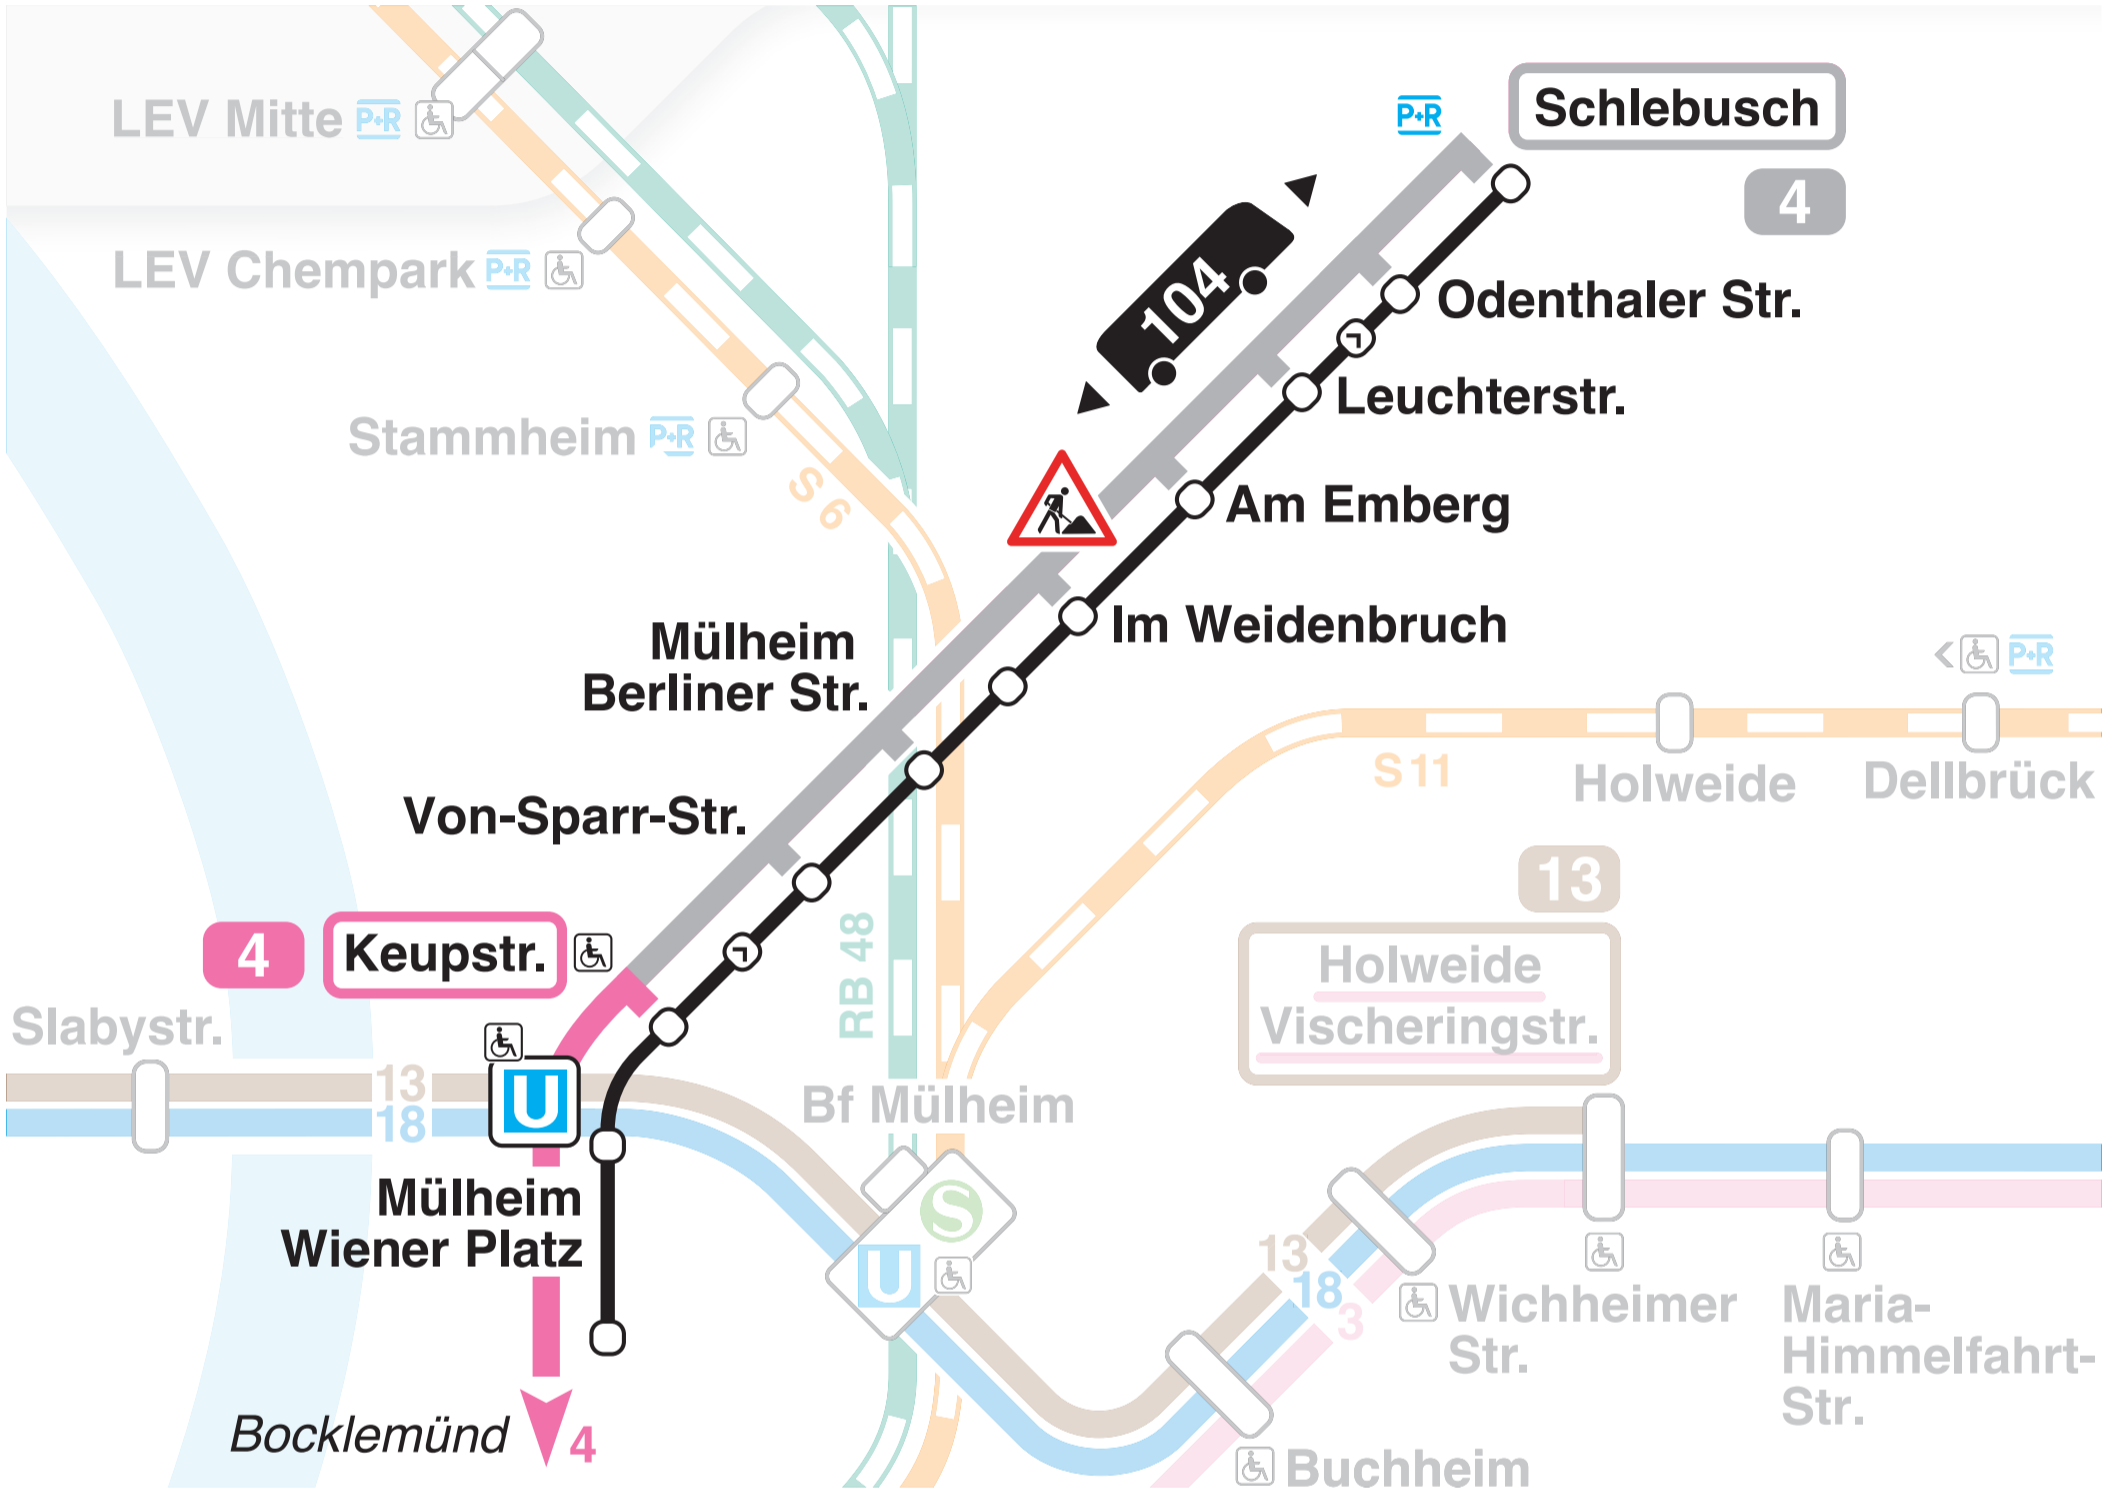

4

Keupstr. ↔ Schlebusch

Sa
09.10.
🕒 03:00

Sa
16.10.
🕒 03:00

Wir bauen für Sie!
Construction for you!

4 betroffene Linie affected line 4 Sperrung closure ErsatzBus replacement bus

ErsatzBus replacement bus