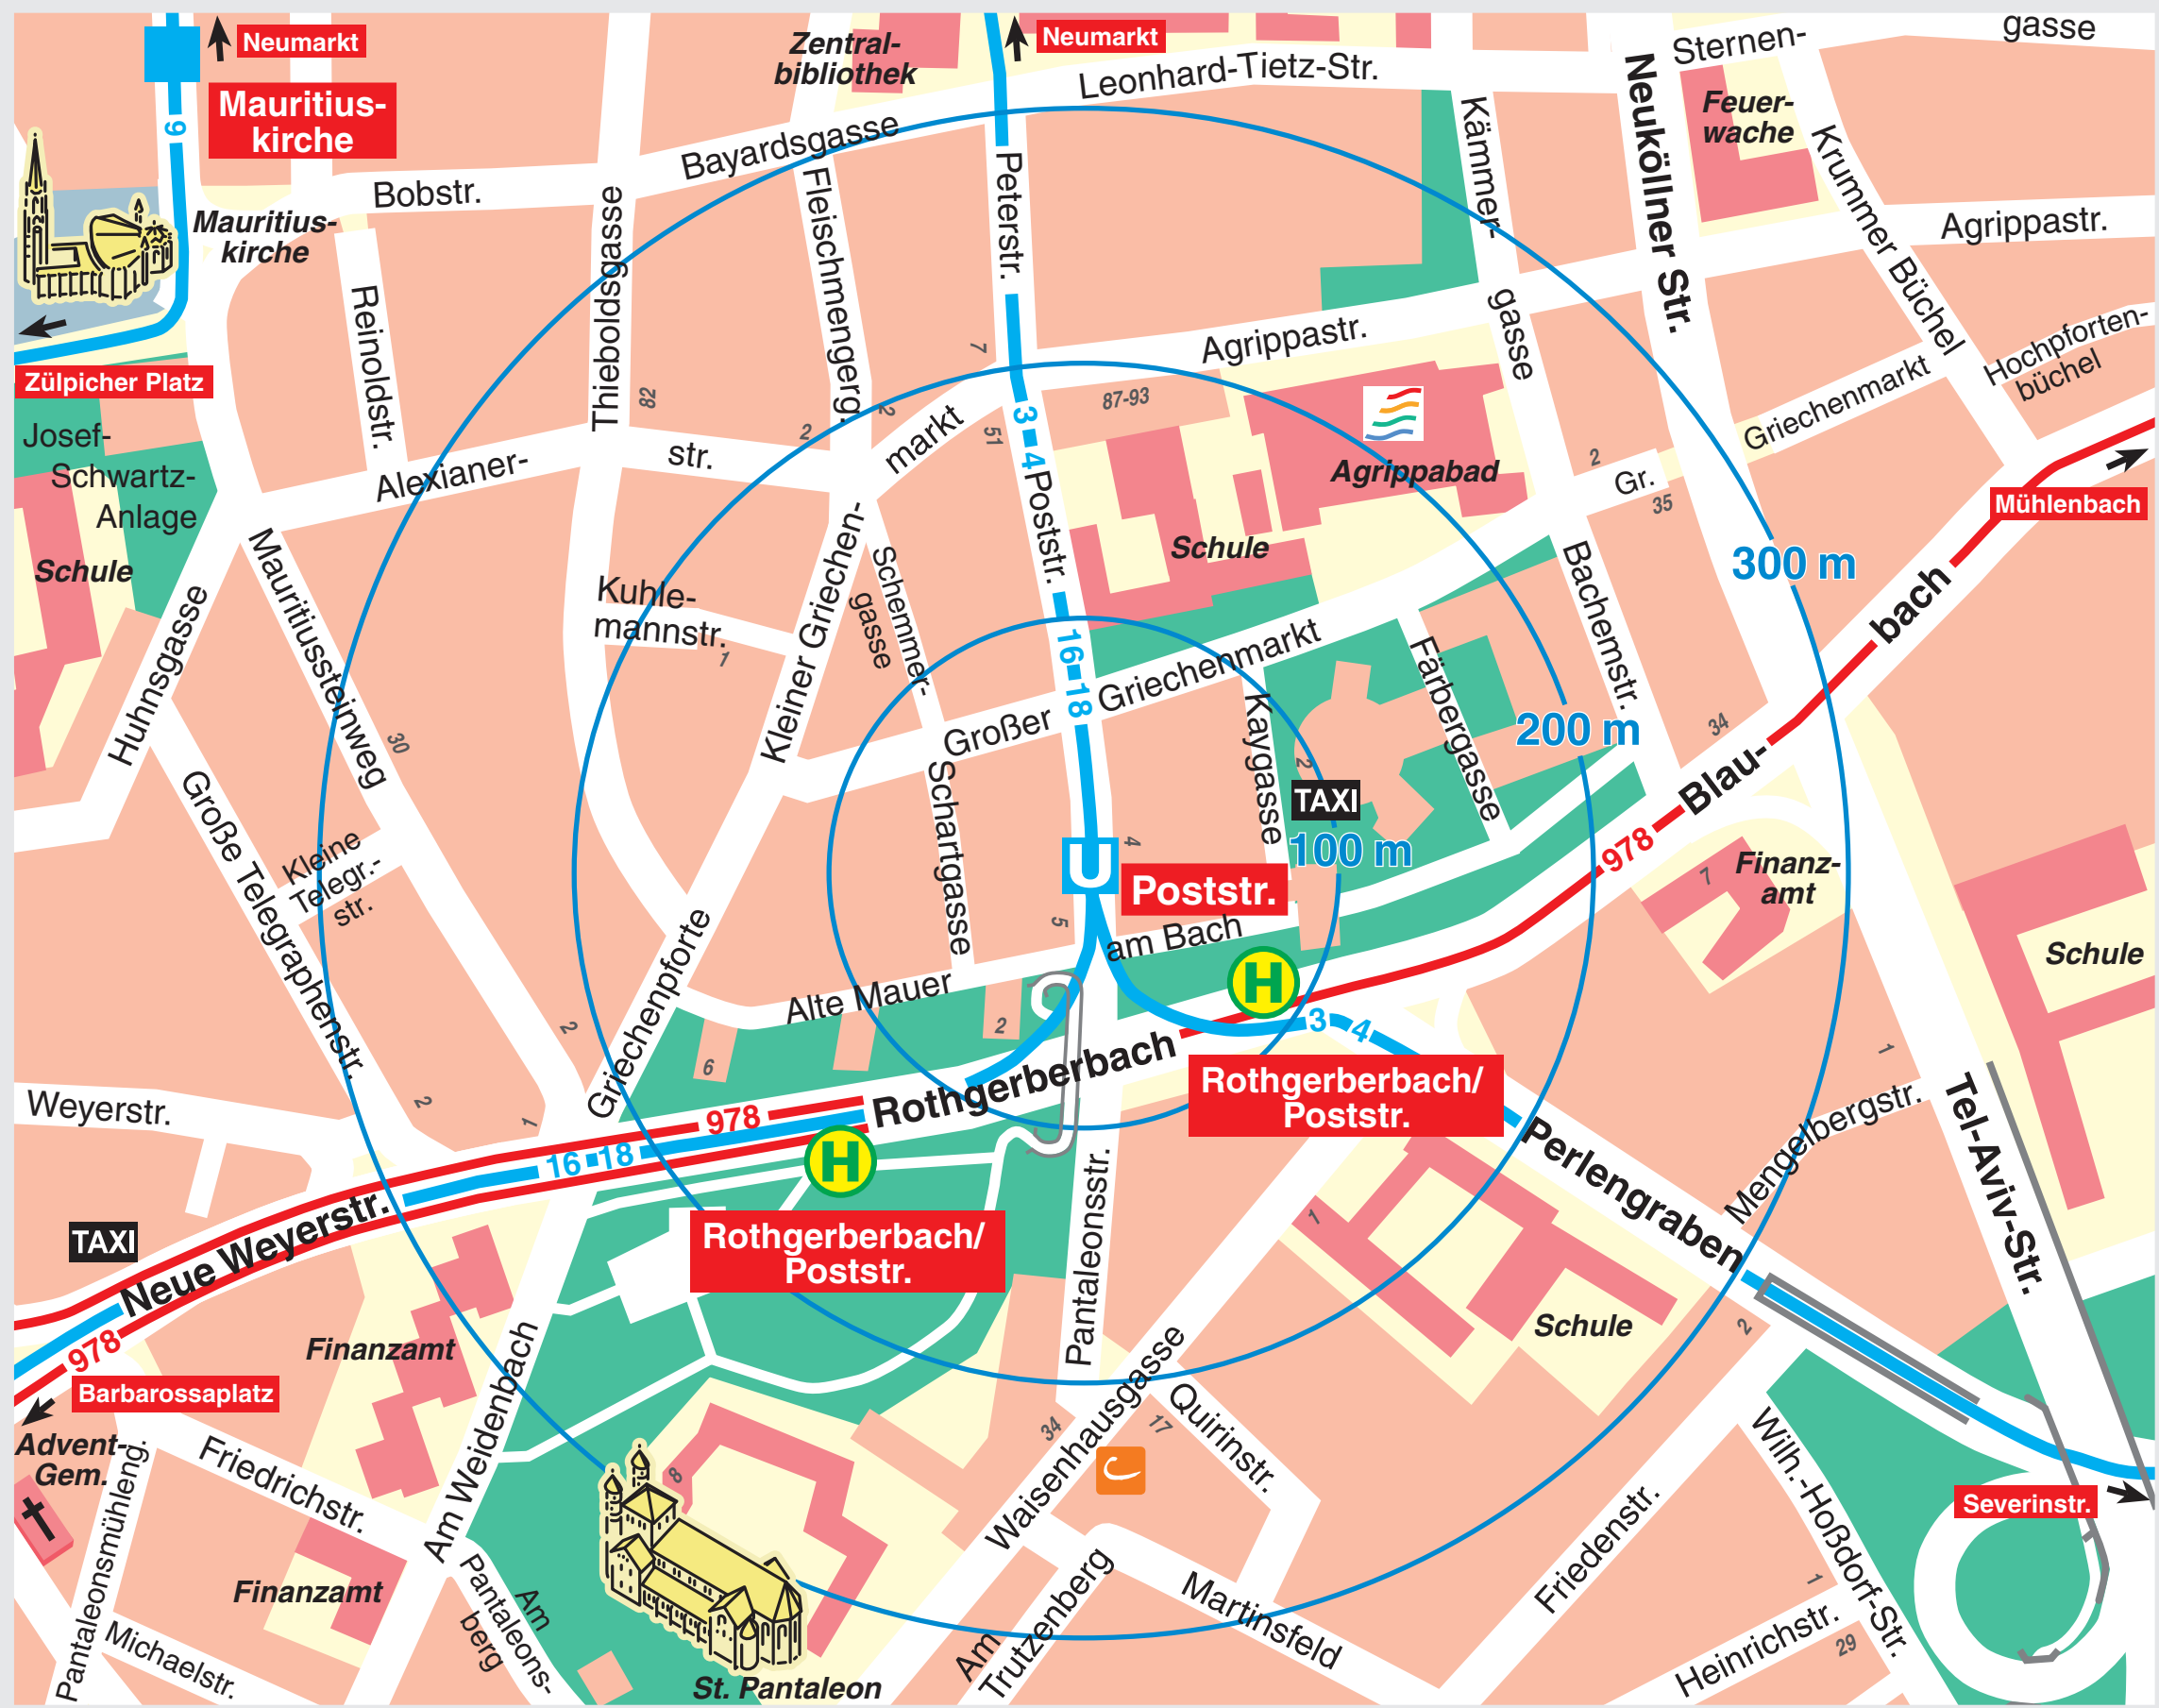

Umgebungsplan

Poststraße

- Stadtbahn-Haltestelle unterirdisch
- Stadtbahn-Haltestelle
- Stadtbahnlinie
- Bus-Haltestelle
- Buslinie
- Taxistand
- cambio-carsharing
- Hausnummer
- Fußgängerzone
- Schwimmbad der KölnBäder GmbH

Kartographie: Amt für Liegenschaften, Vermessung und Kataster 2021