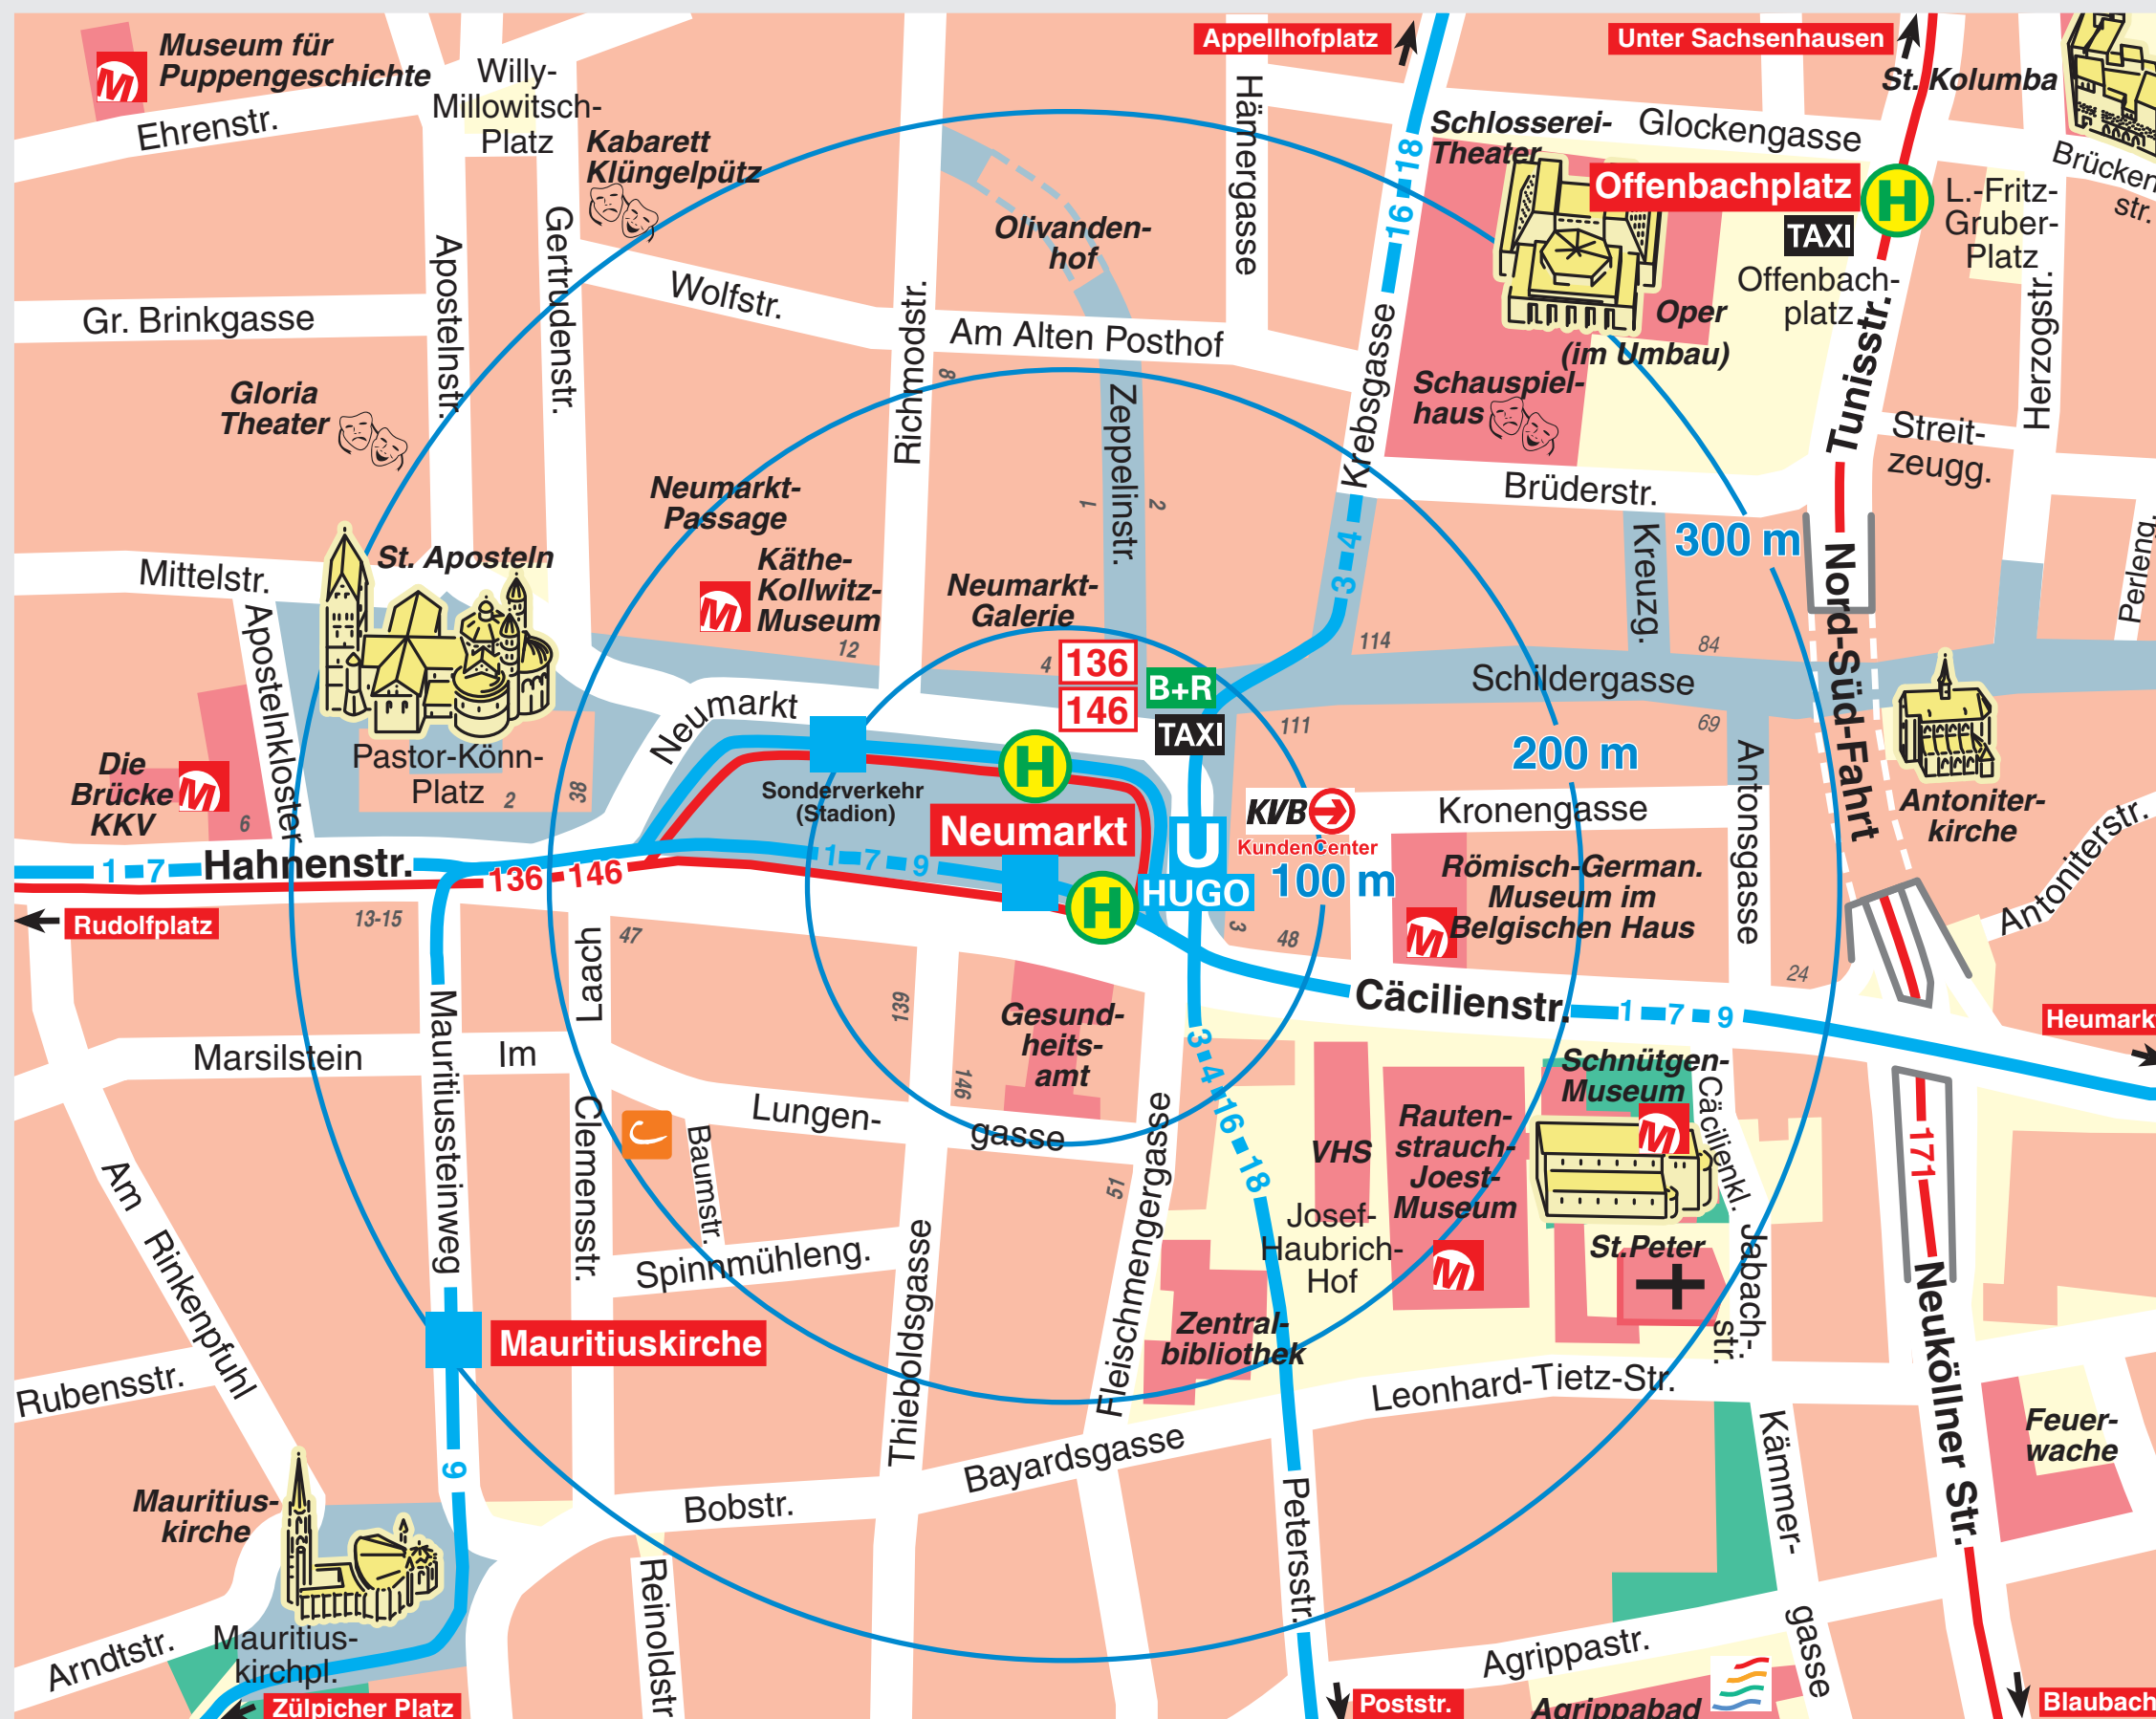

# Umgebungsplan

Neumarkt

- Stadtbahn-Haltestelle unterirdisch
- Stadtbahn-Haltestelle
- Stadtbahnlinie
- Bus-Haltestelle
- Buslinie
- Endhaltestelle
- Bike & Ride
- Taxistand
- Museum
- Theater / Kleinkunst
- cambio-carsharing
- Hausnummer
- Fußgängerzone
- Schwimmbad der KölnBäder GmbH

Kartographie: Amt für Liegenschaften, Vermessung und Kataster 2021