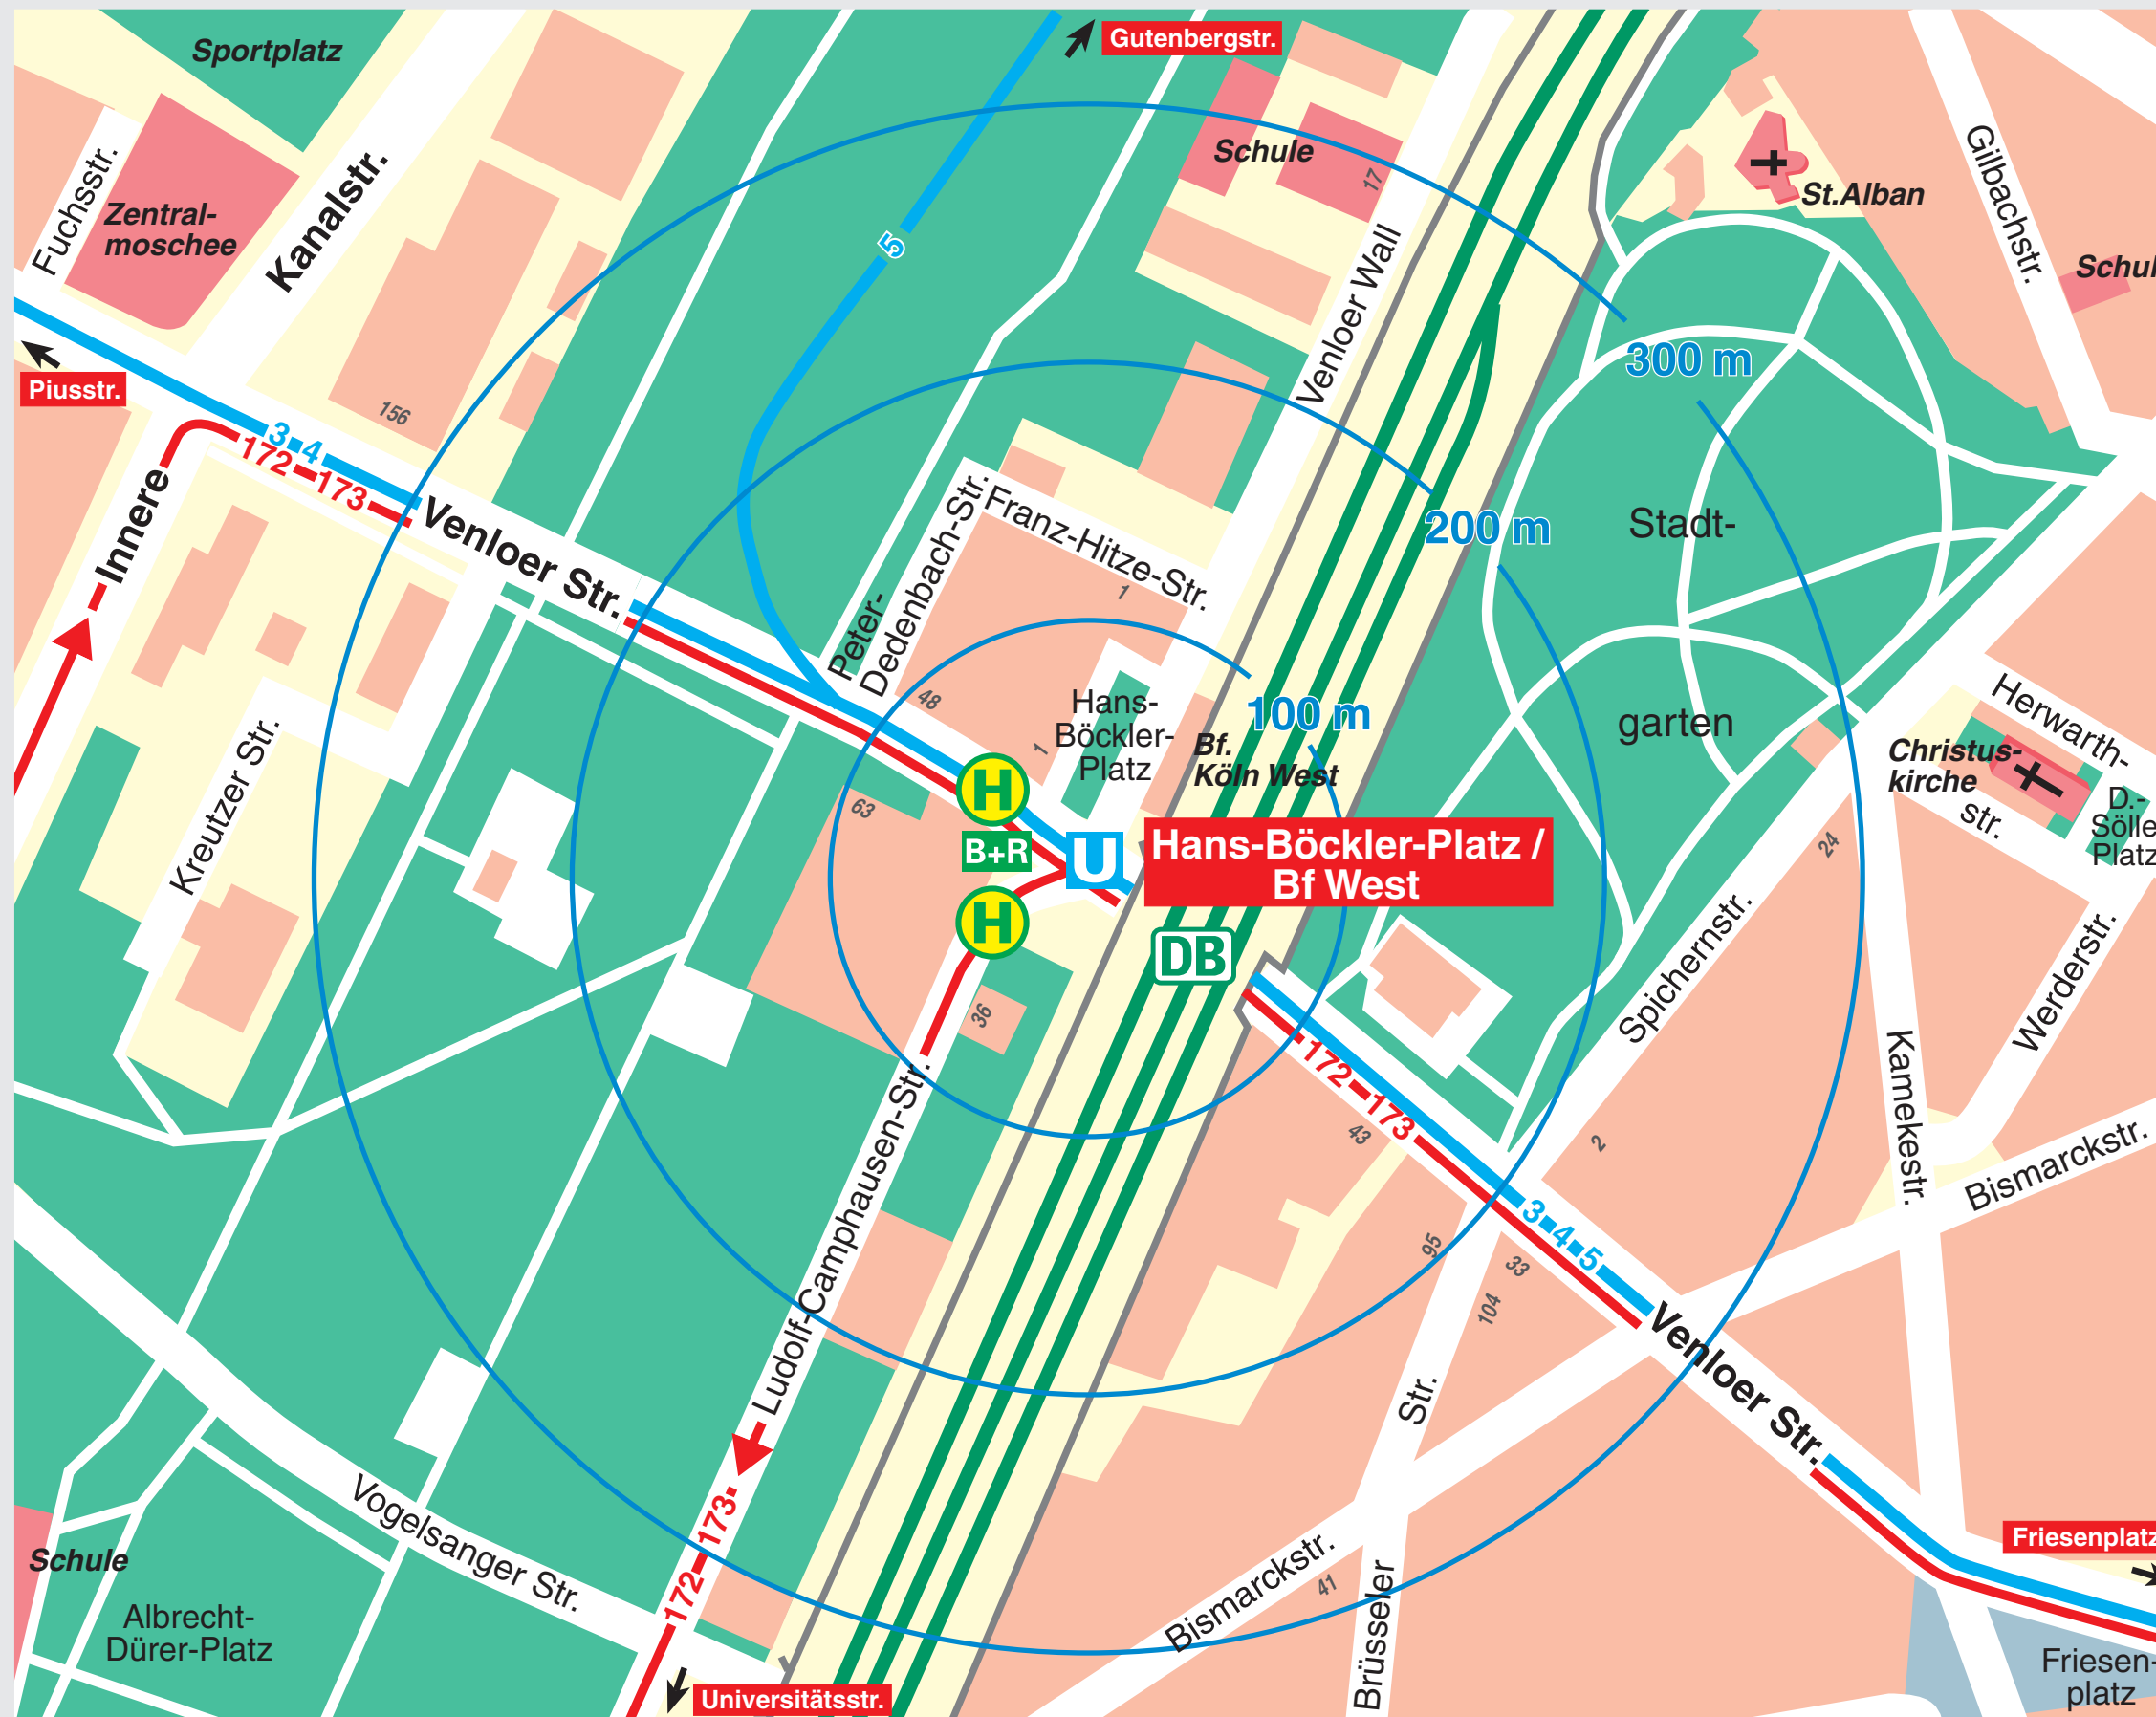

Umgebungsplan

Hans-Böckler-Platz / Bf West

- Stadtbahn-Haltestelle unterirdisch
- Stadtbahnlinie
- Bus-Haltestelle
- Buslinie
- DB-Haltepunkt
- Bike & Ride
- Hausnummer
- Fußgängerzone