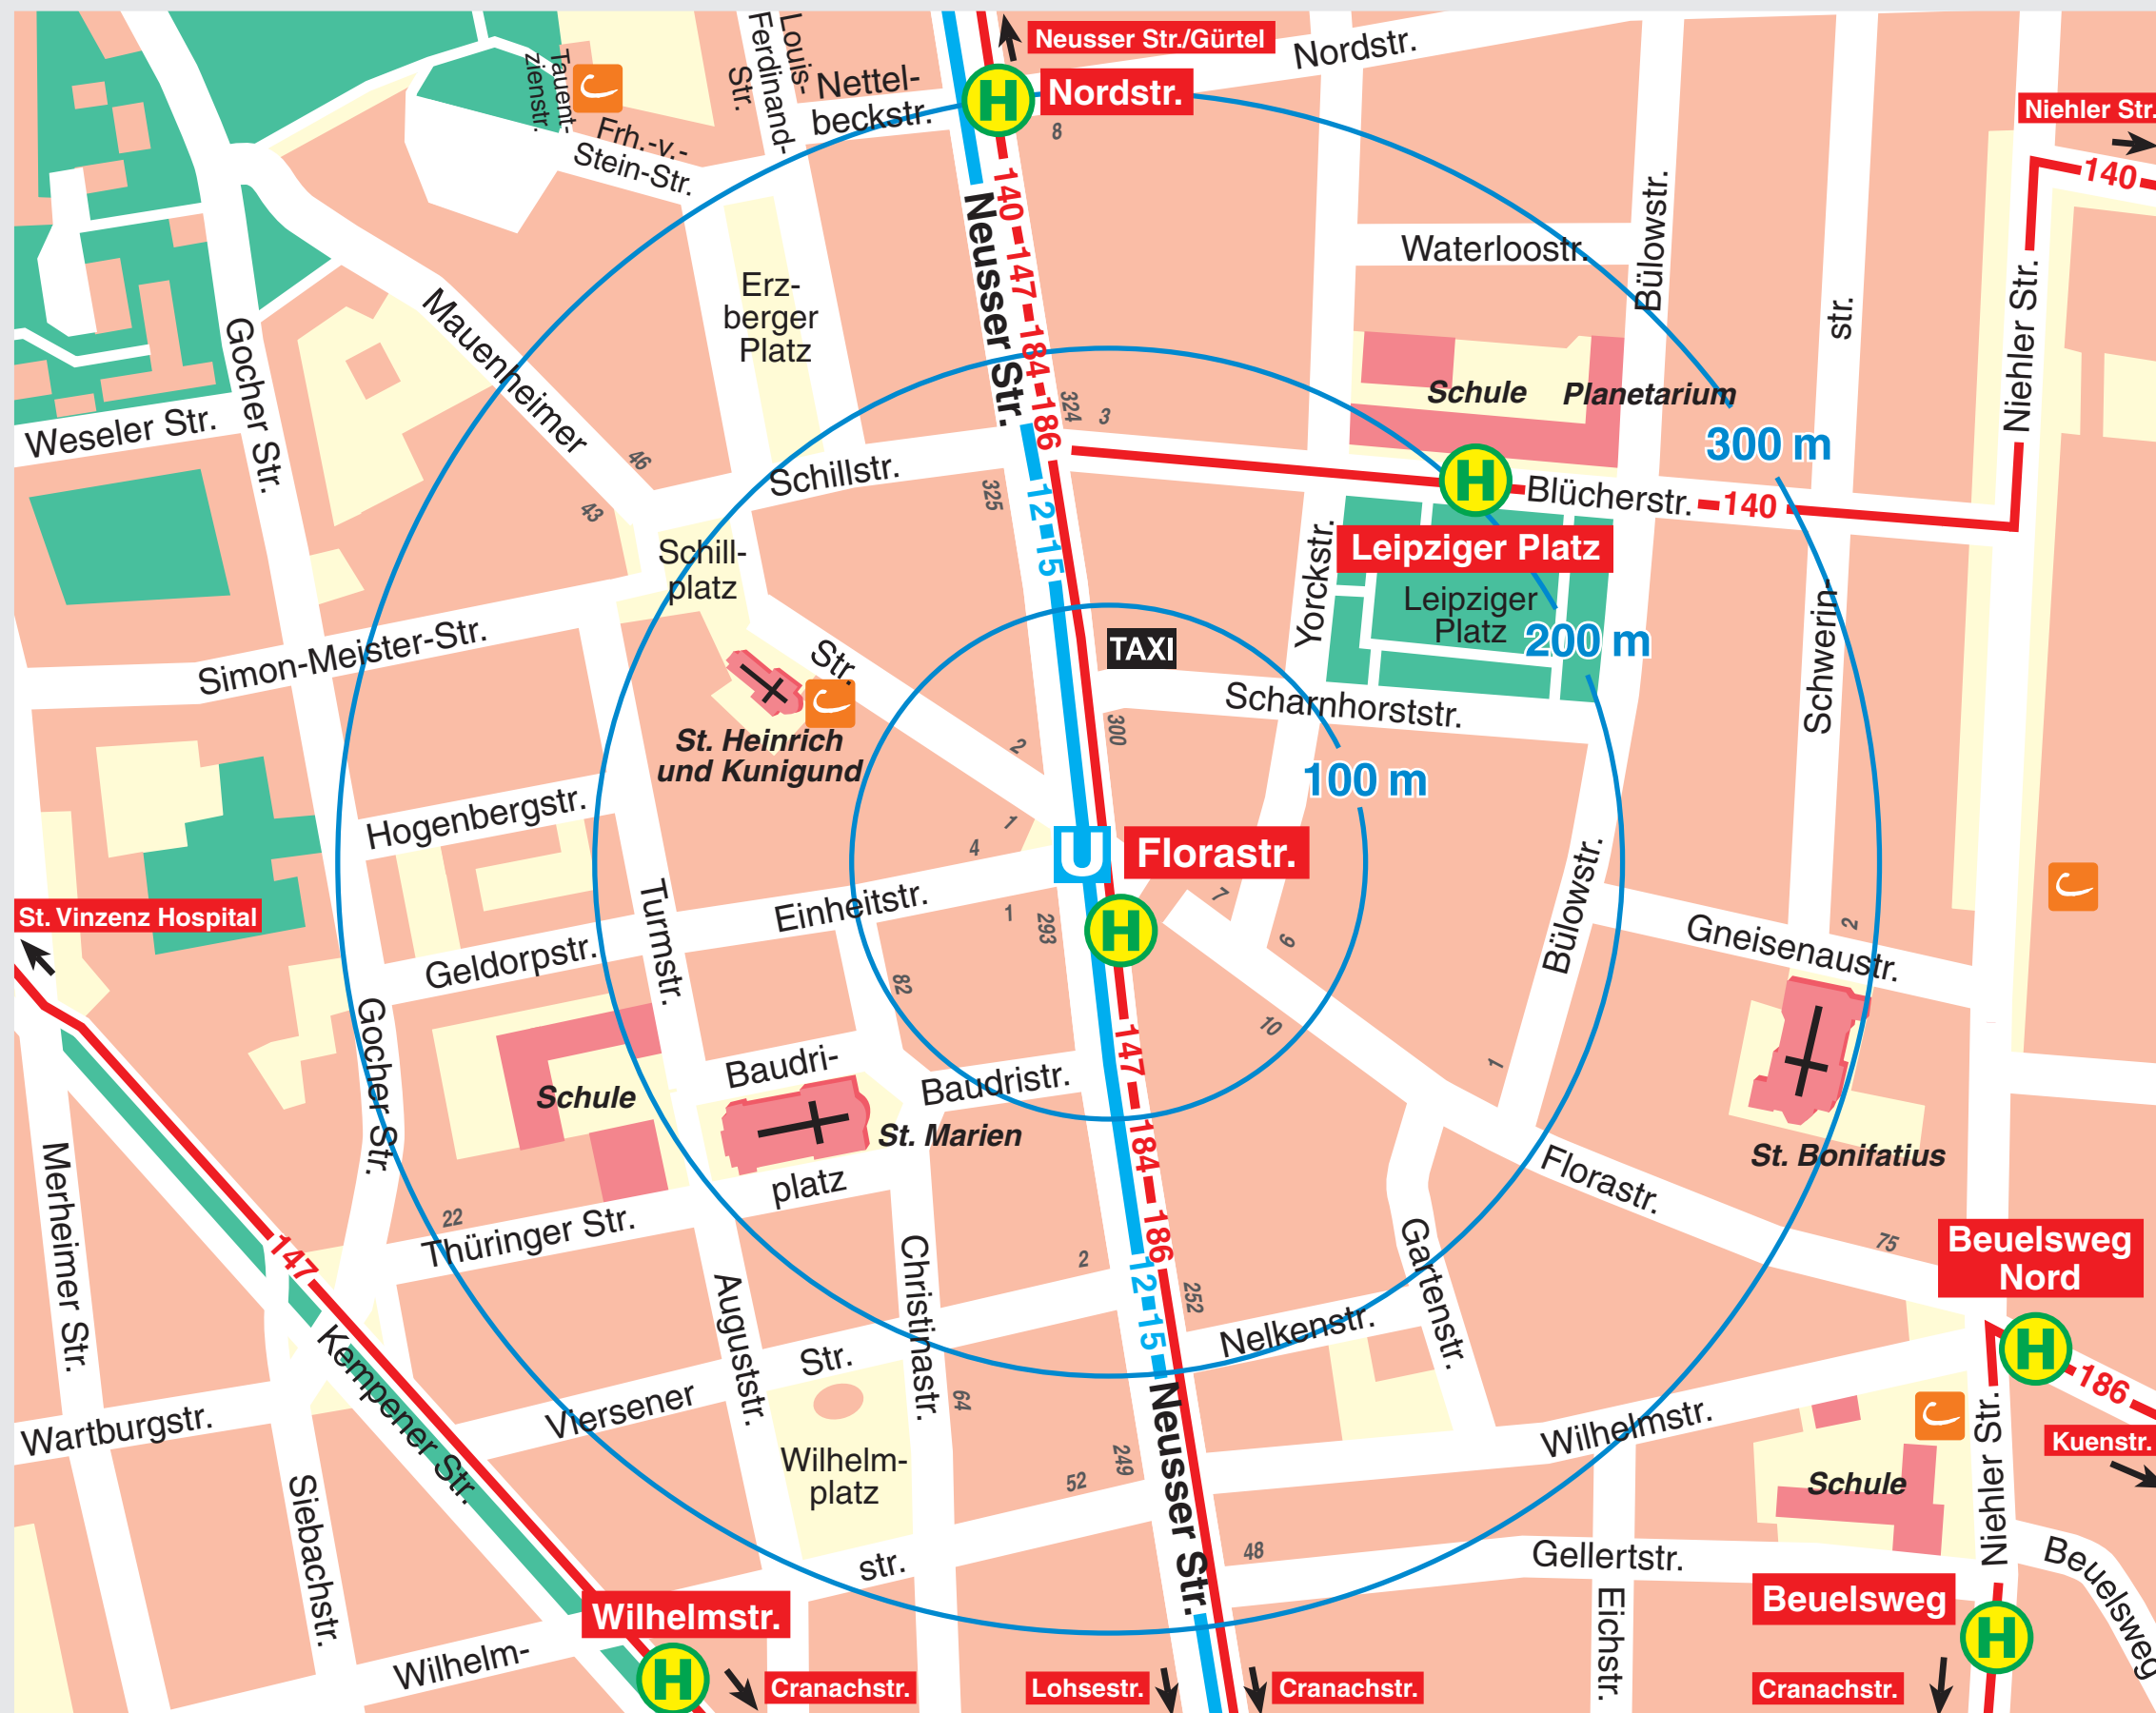

Umgebungsplan

Florastraße

- Stadtbahn-Haltestelle unterirdisch
- Stadtbahnlinie
- Bus-Haltestelle
- Buslinie
- Taxisstand
- cambio-carsharing
- Hausnummer

Kartographie: Amt für Liegenschaften, Vermessung und Kataster 2021