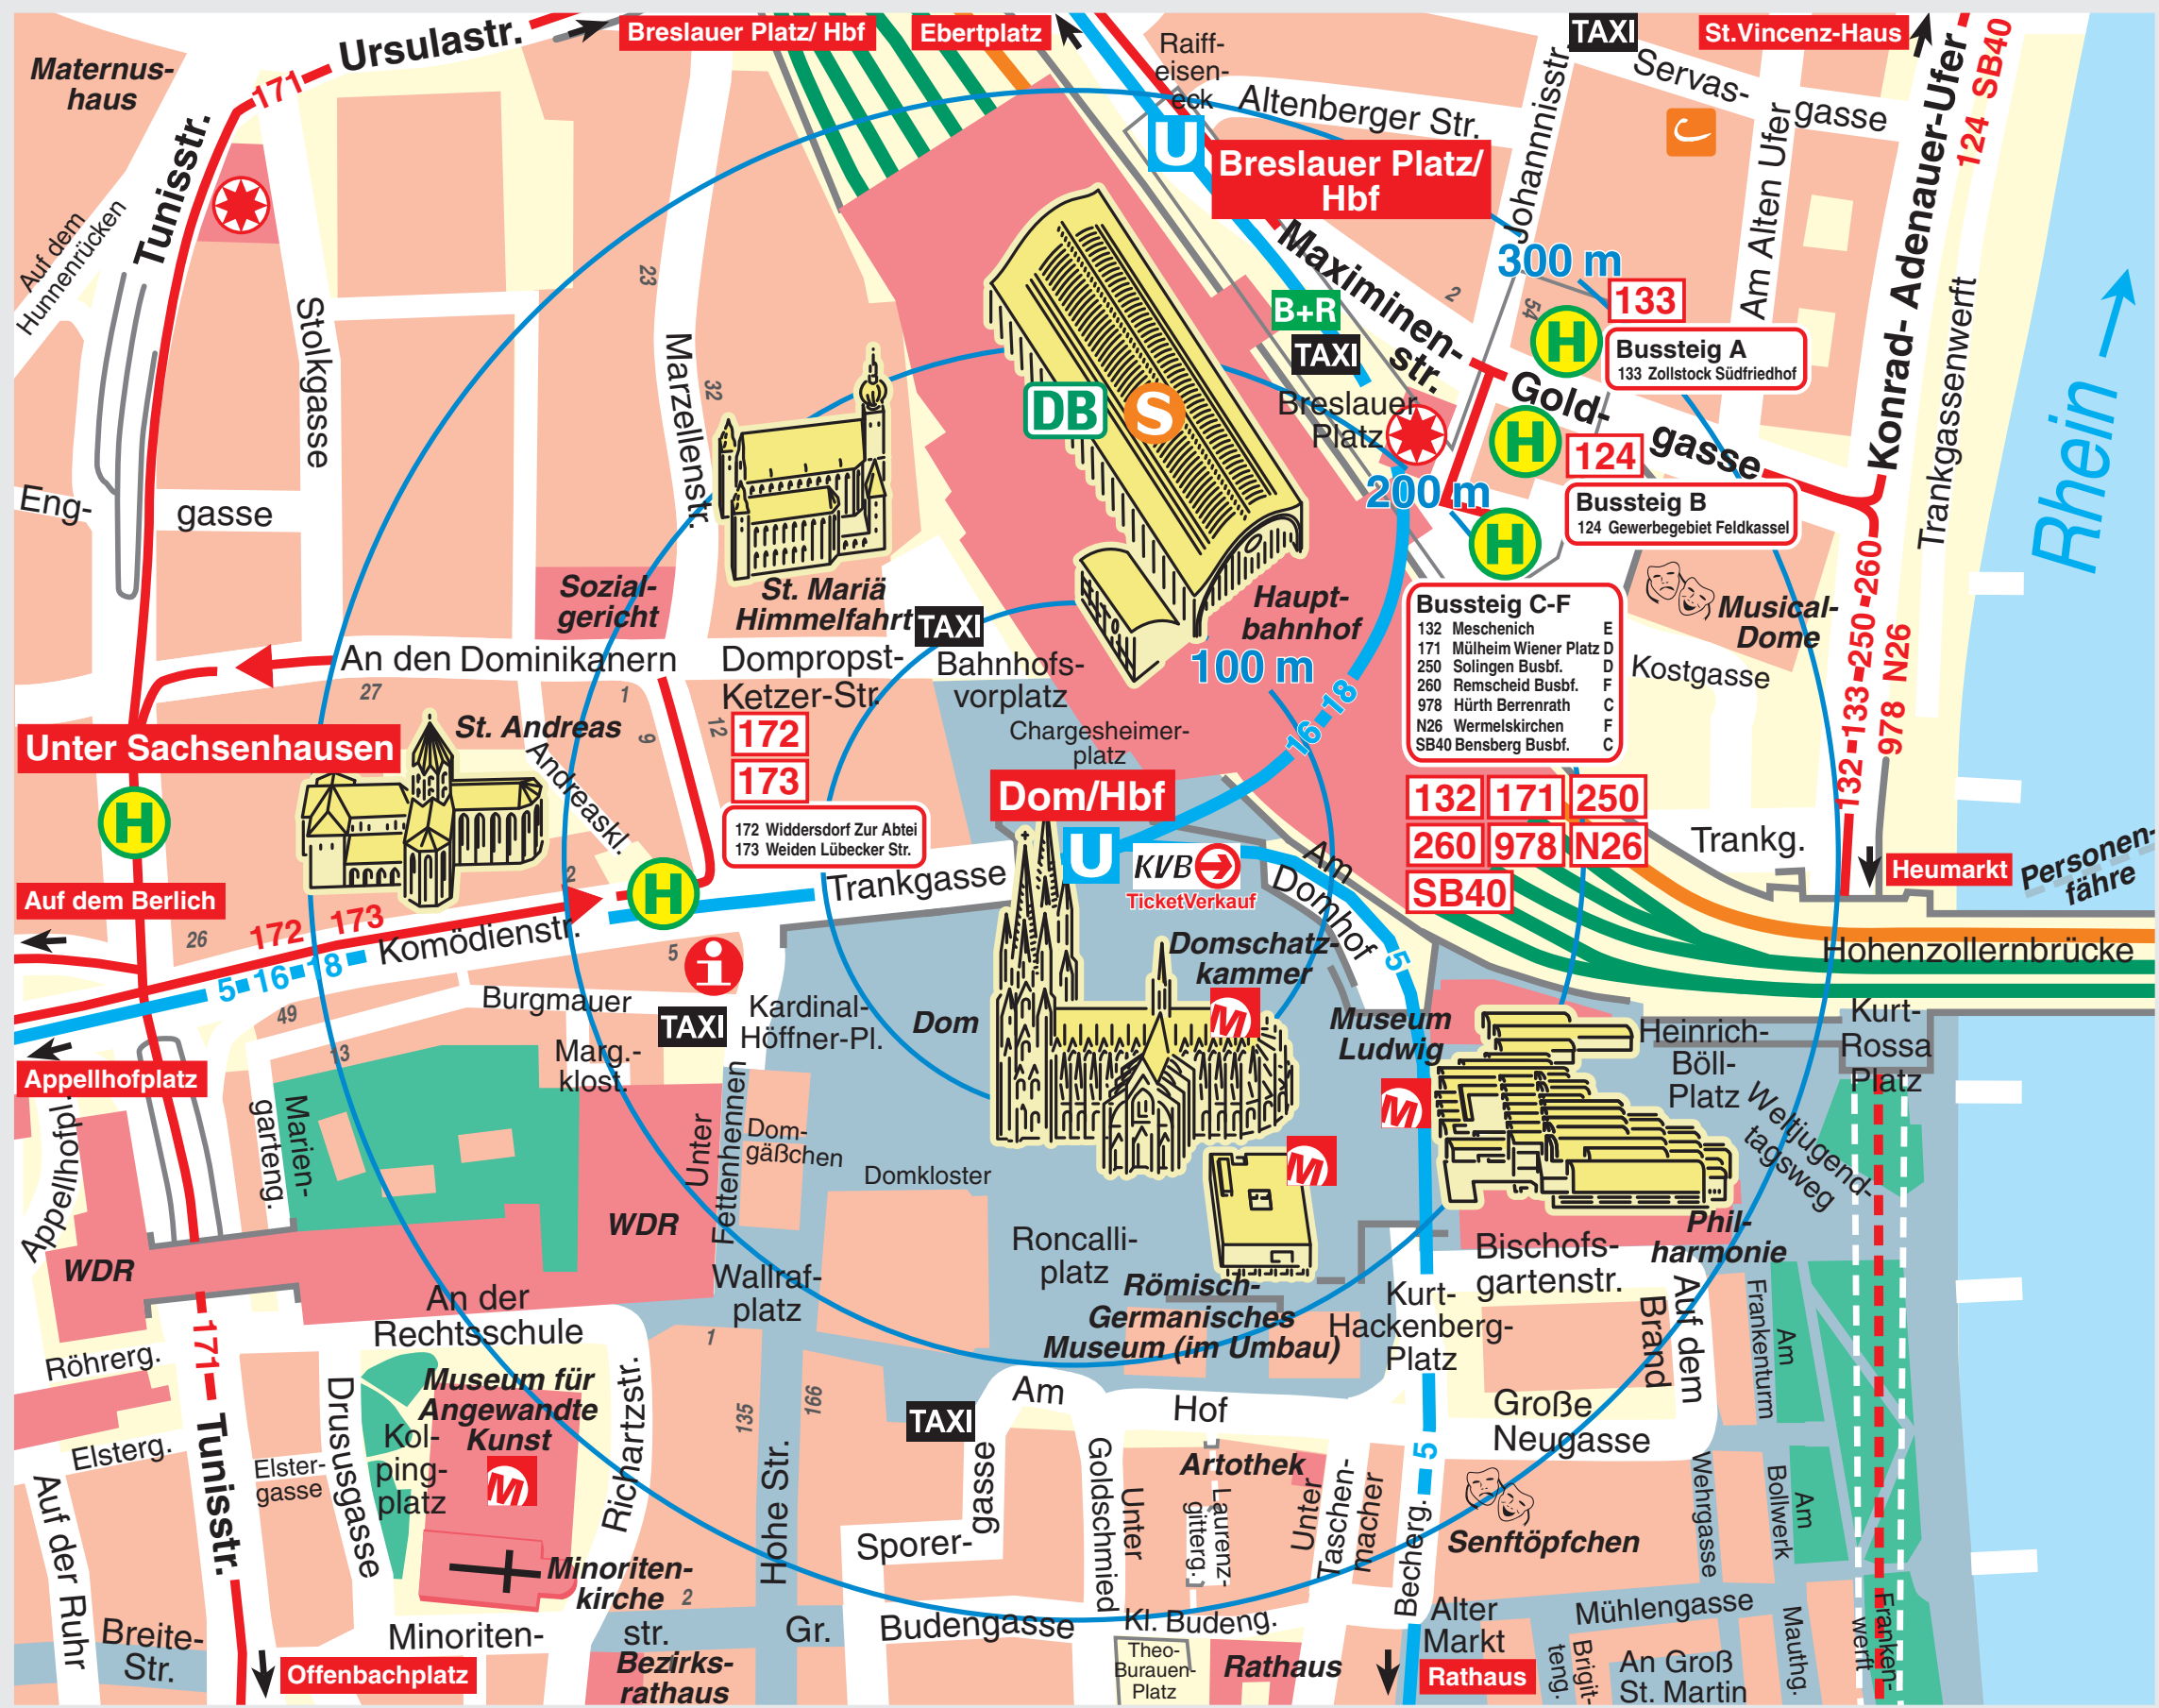

Umgebungsplan

Dom / Hbf

- Stadtbahn-Haltestelle unterirdisch
- Stadtbahnlinie
- Bus-Haltestelle
- Buslinie
- Endhaltestelle
- Hauptbahnhof
- S-Bahn-Haltestelle
- Bike & Ride
- Köln Tourismus Office
- Taxistand
- Museum
- Theater/ Kleinkunst
- Polizei
- cambio-carsharing
- Hausnummer
- Fußgängerzone

Kartographie: Amt für Liegenschaften, Vermessung und Kataster 2021