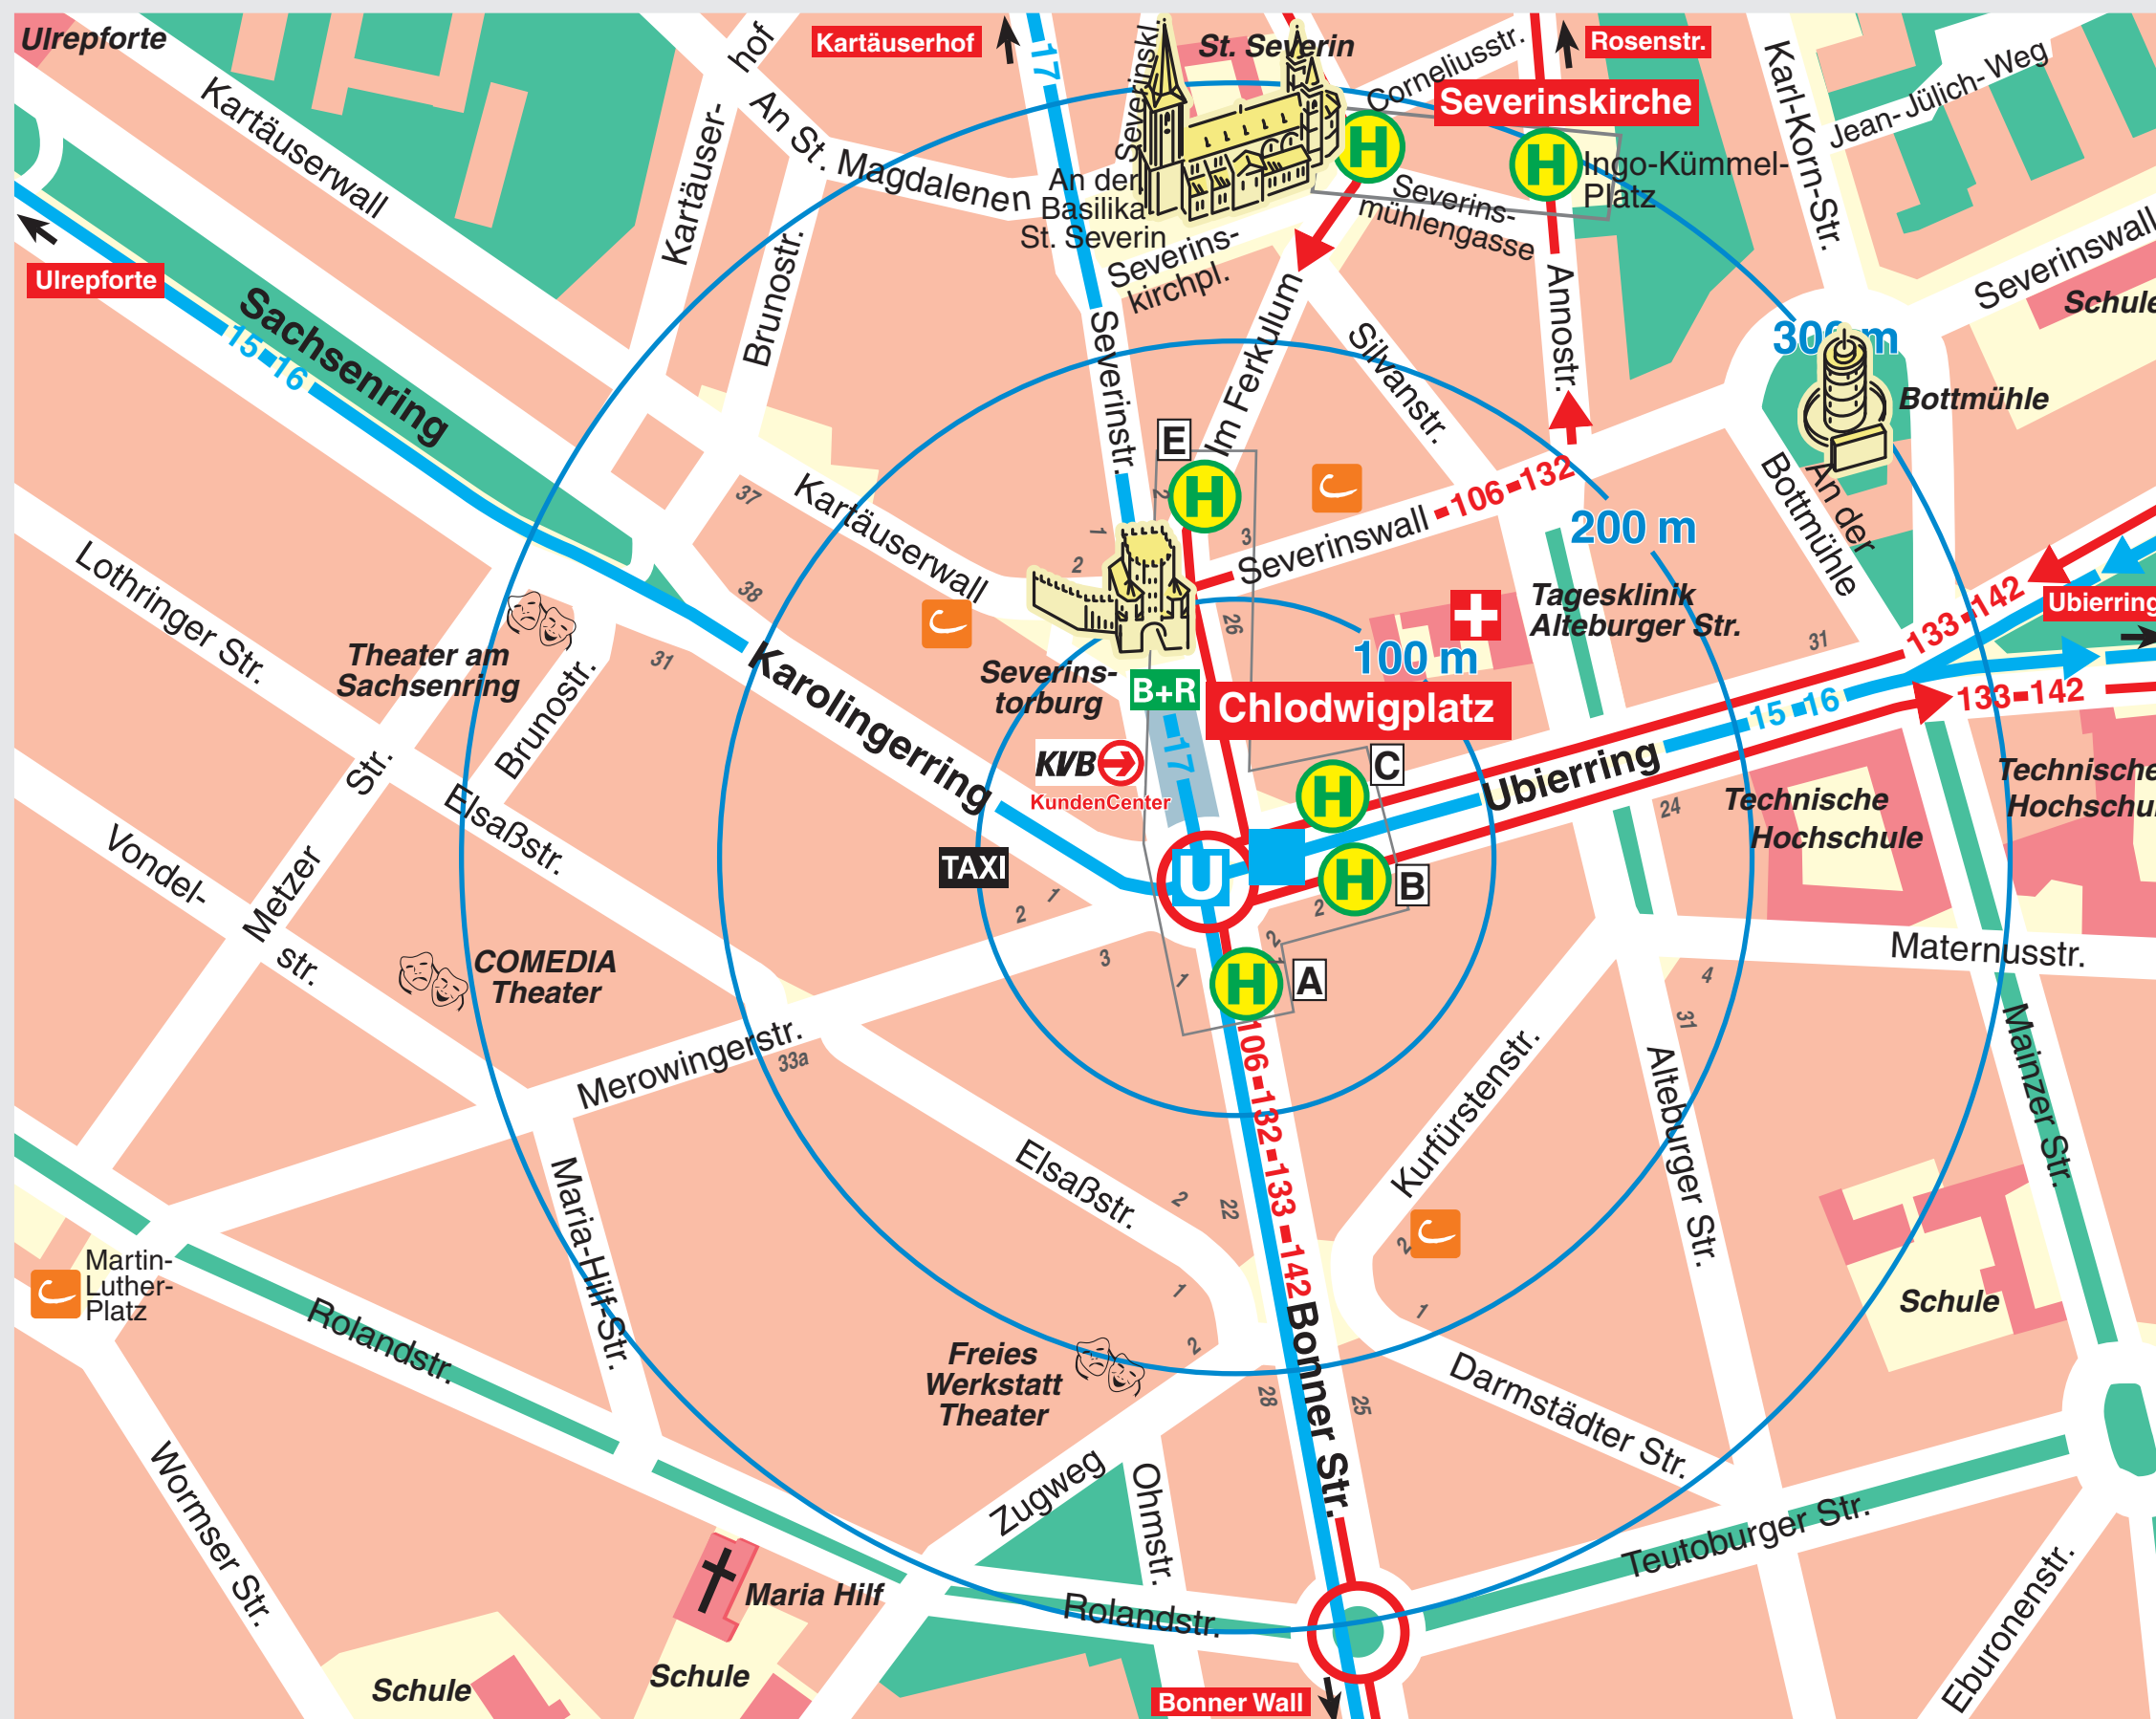

Umgebungsplan

Chlodwigplatz

- Stadtbahn-Haltestelle unterirdisch
- Stadtbahn-Haltestelle
- Stadtbahnlinie
- Bus-Haltestelle
- Bussteig
- Buslinie
- Bike & Ride
- Taxistand
- Theater/ Kleinkunst
- Krankenhaus
- cambio-carsharing
- Hausnummer
- Fußgängerzone

Kartographie: Amt für Liegenschaften, Vermessung und Kataster 2021