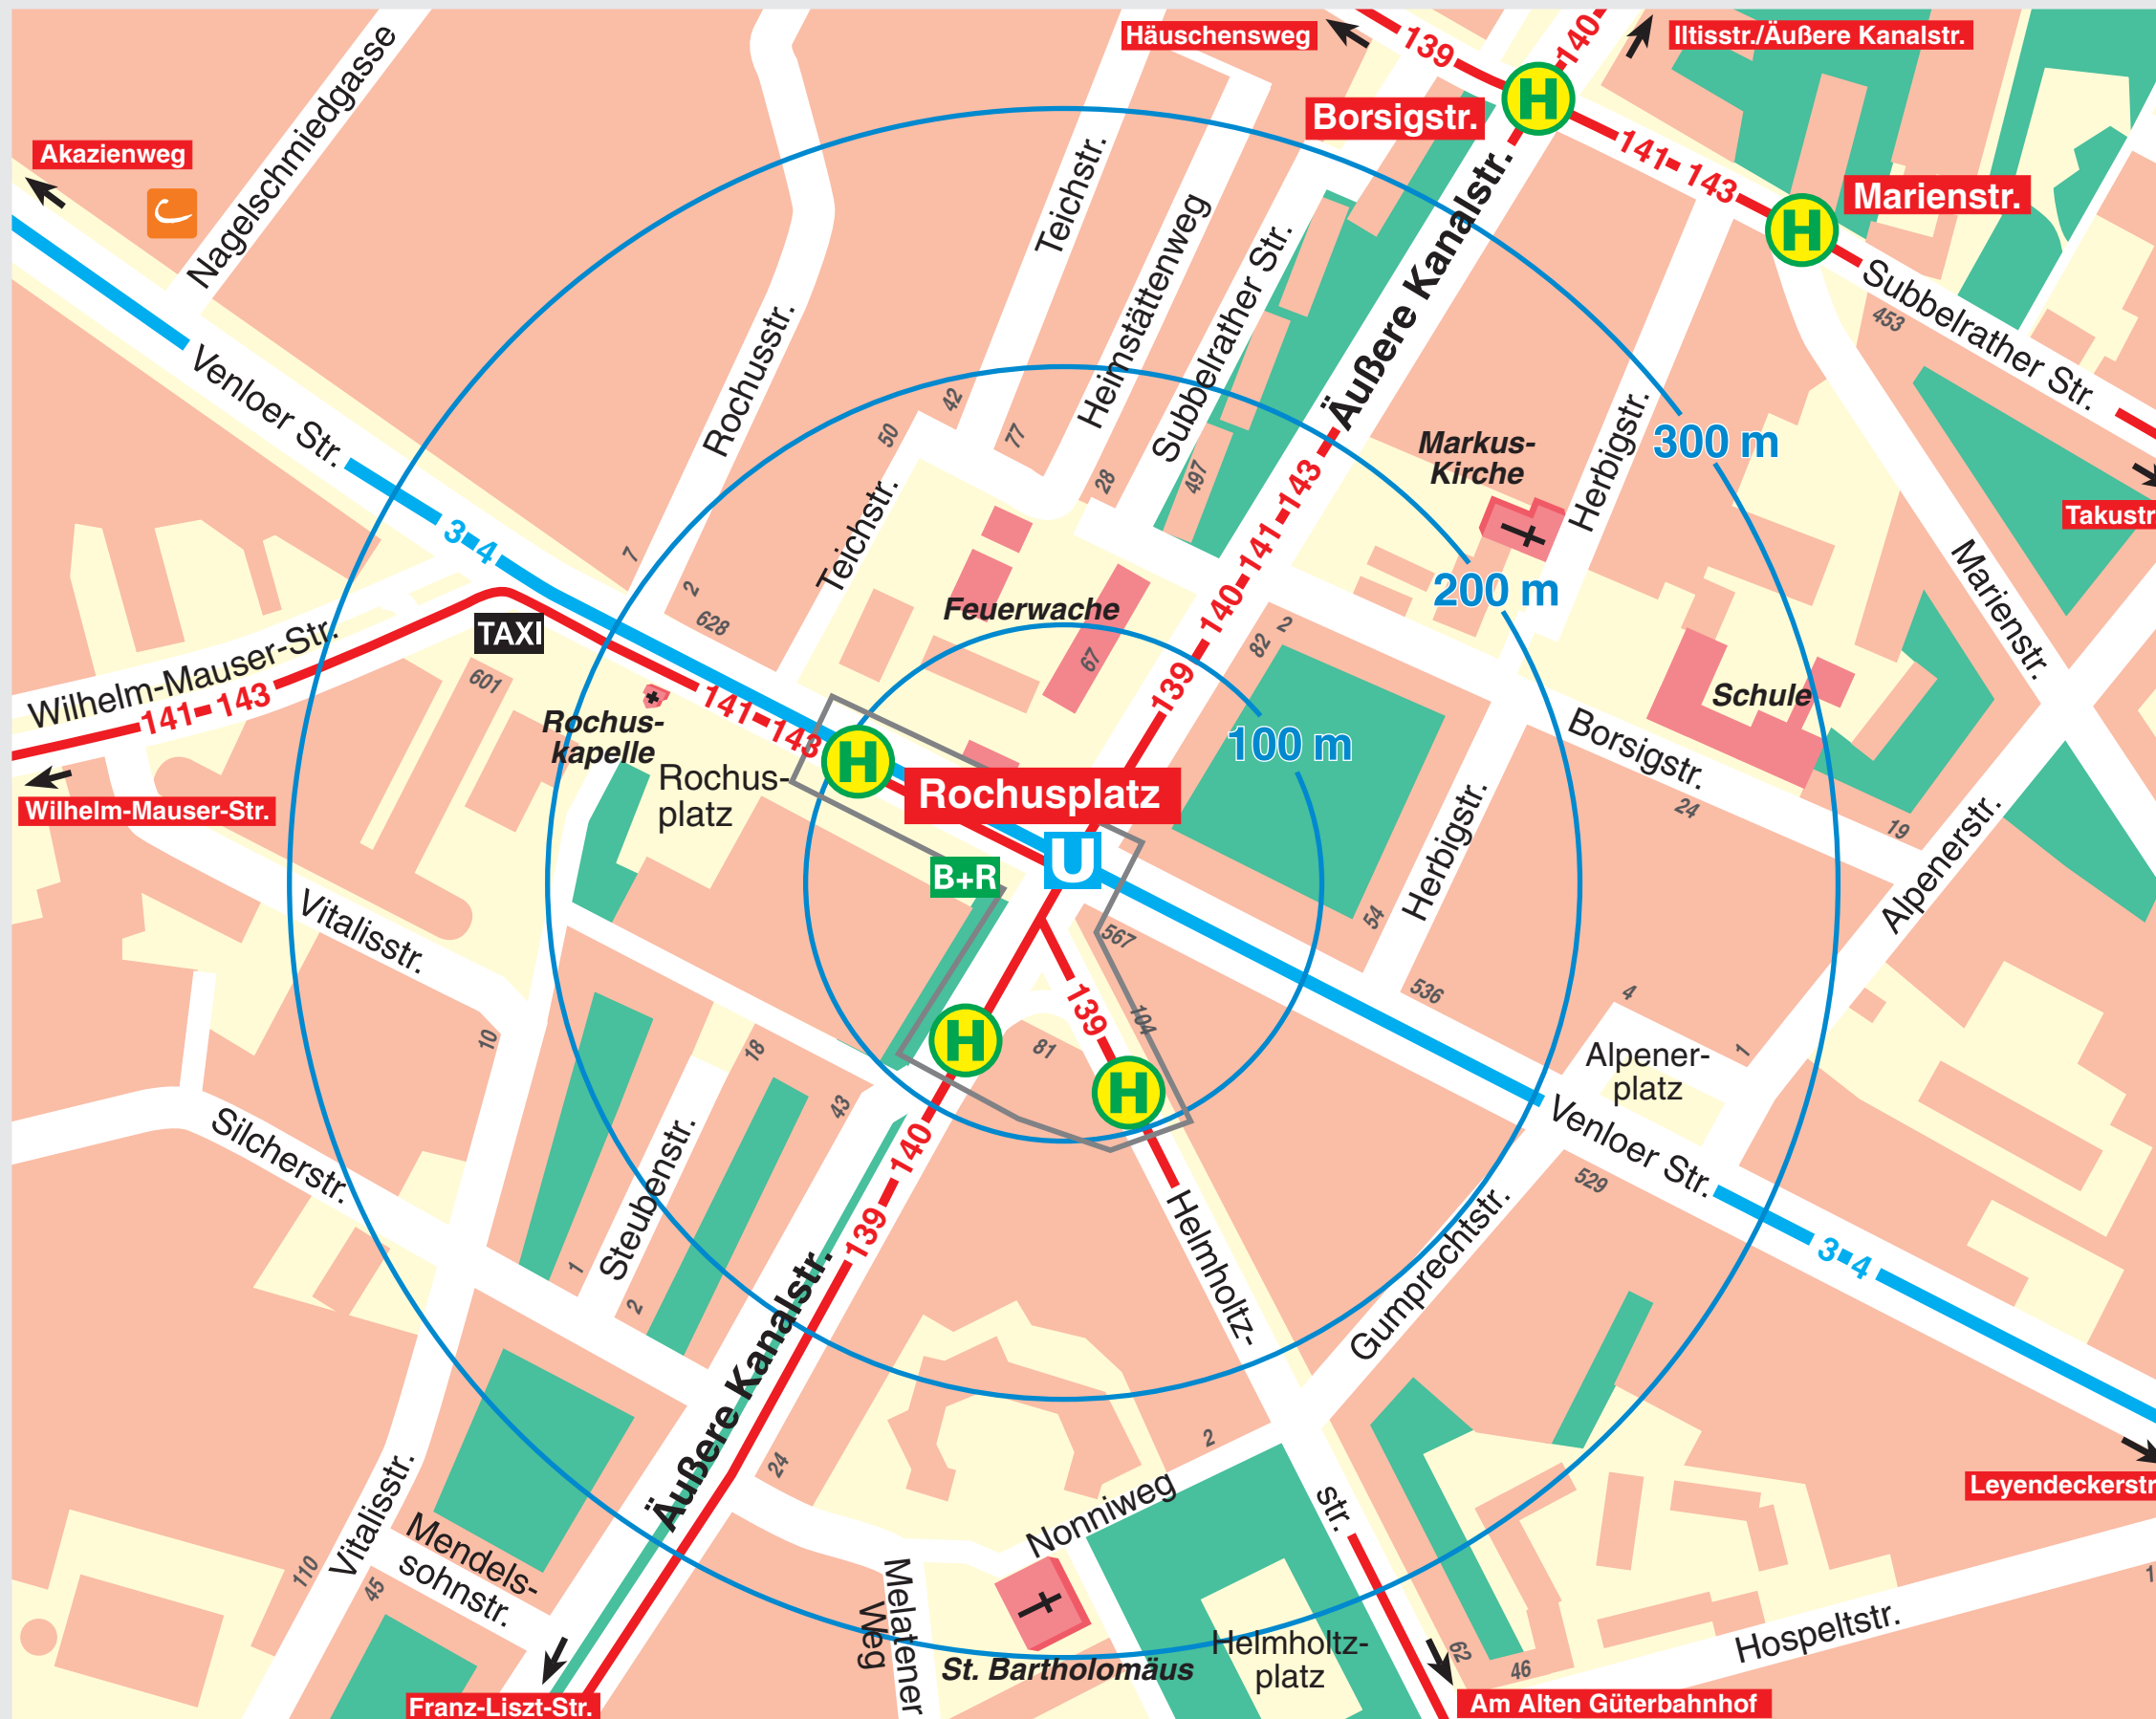

Umgebungsplan

Rochusplatz

- Stadtbahn-Haltestelle unterirdisch
- Stadtbahnlinie
- Bus-Haltestelle
- Buslinie
- Bike & Ride
- Taxistand
- cambio-carsharing
- Hausnummer

Kartographie: Amt für Liegenschaften, Vermessung und Kataster 2021