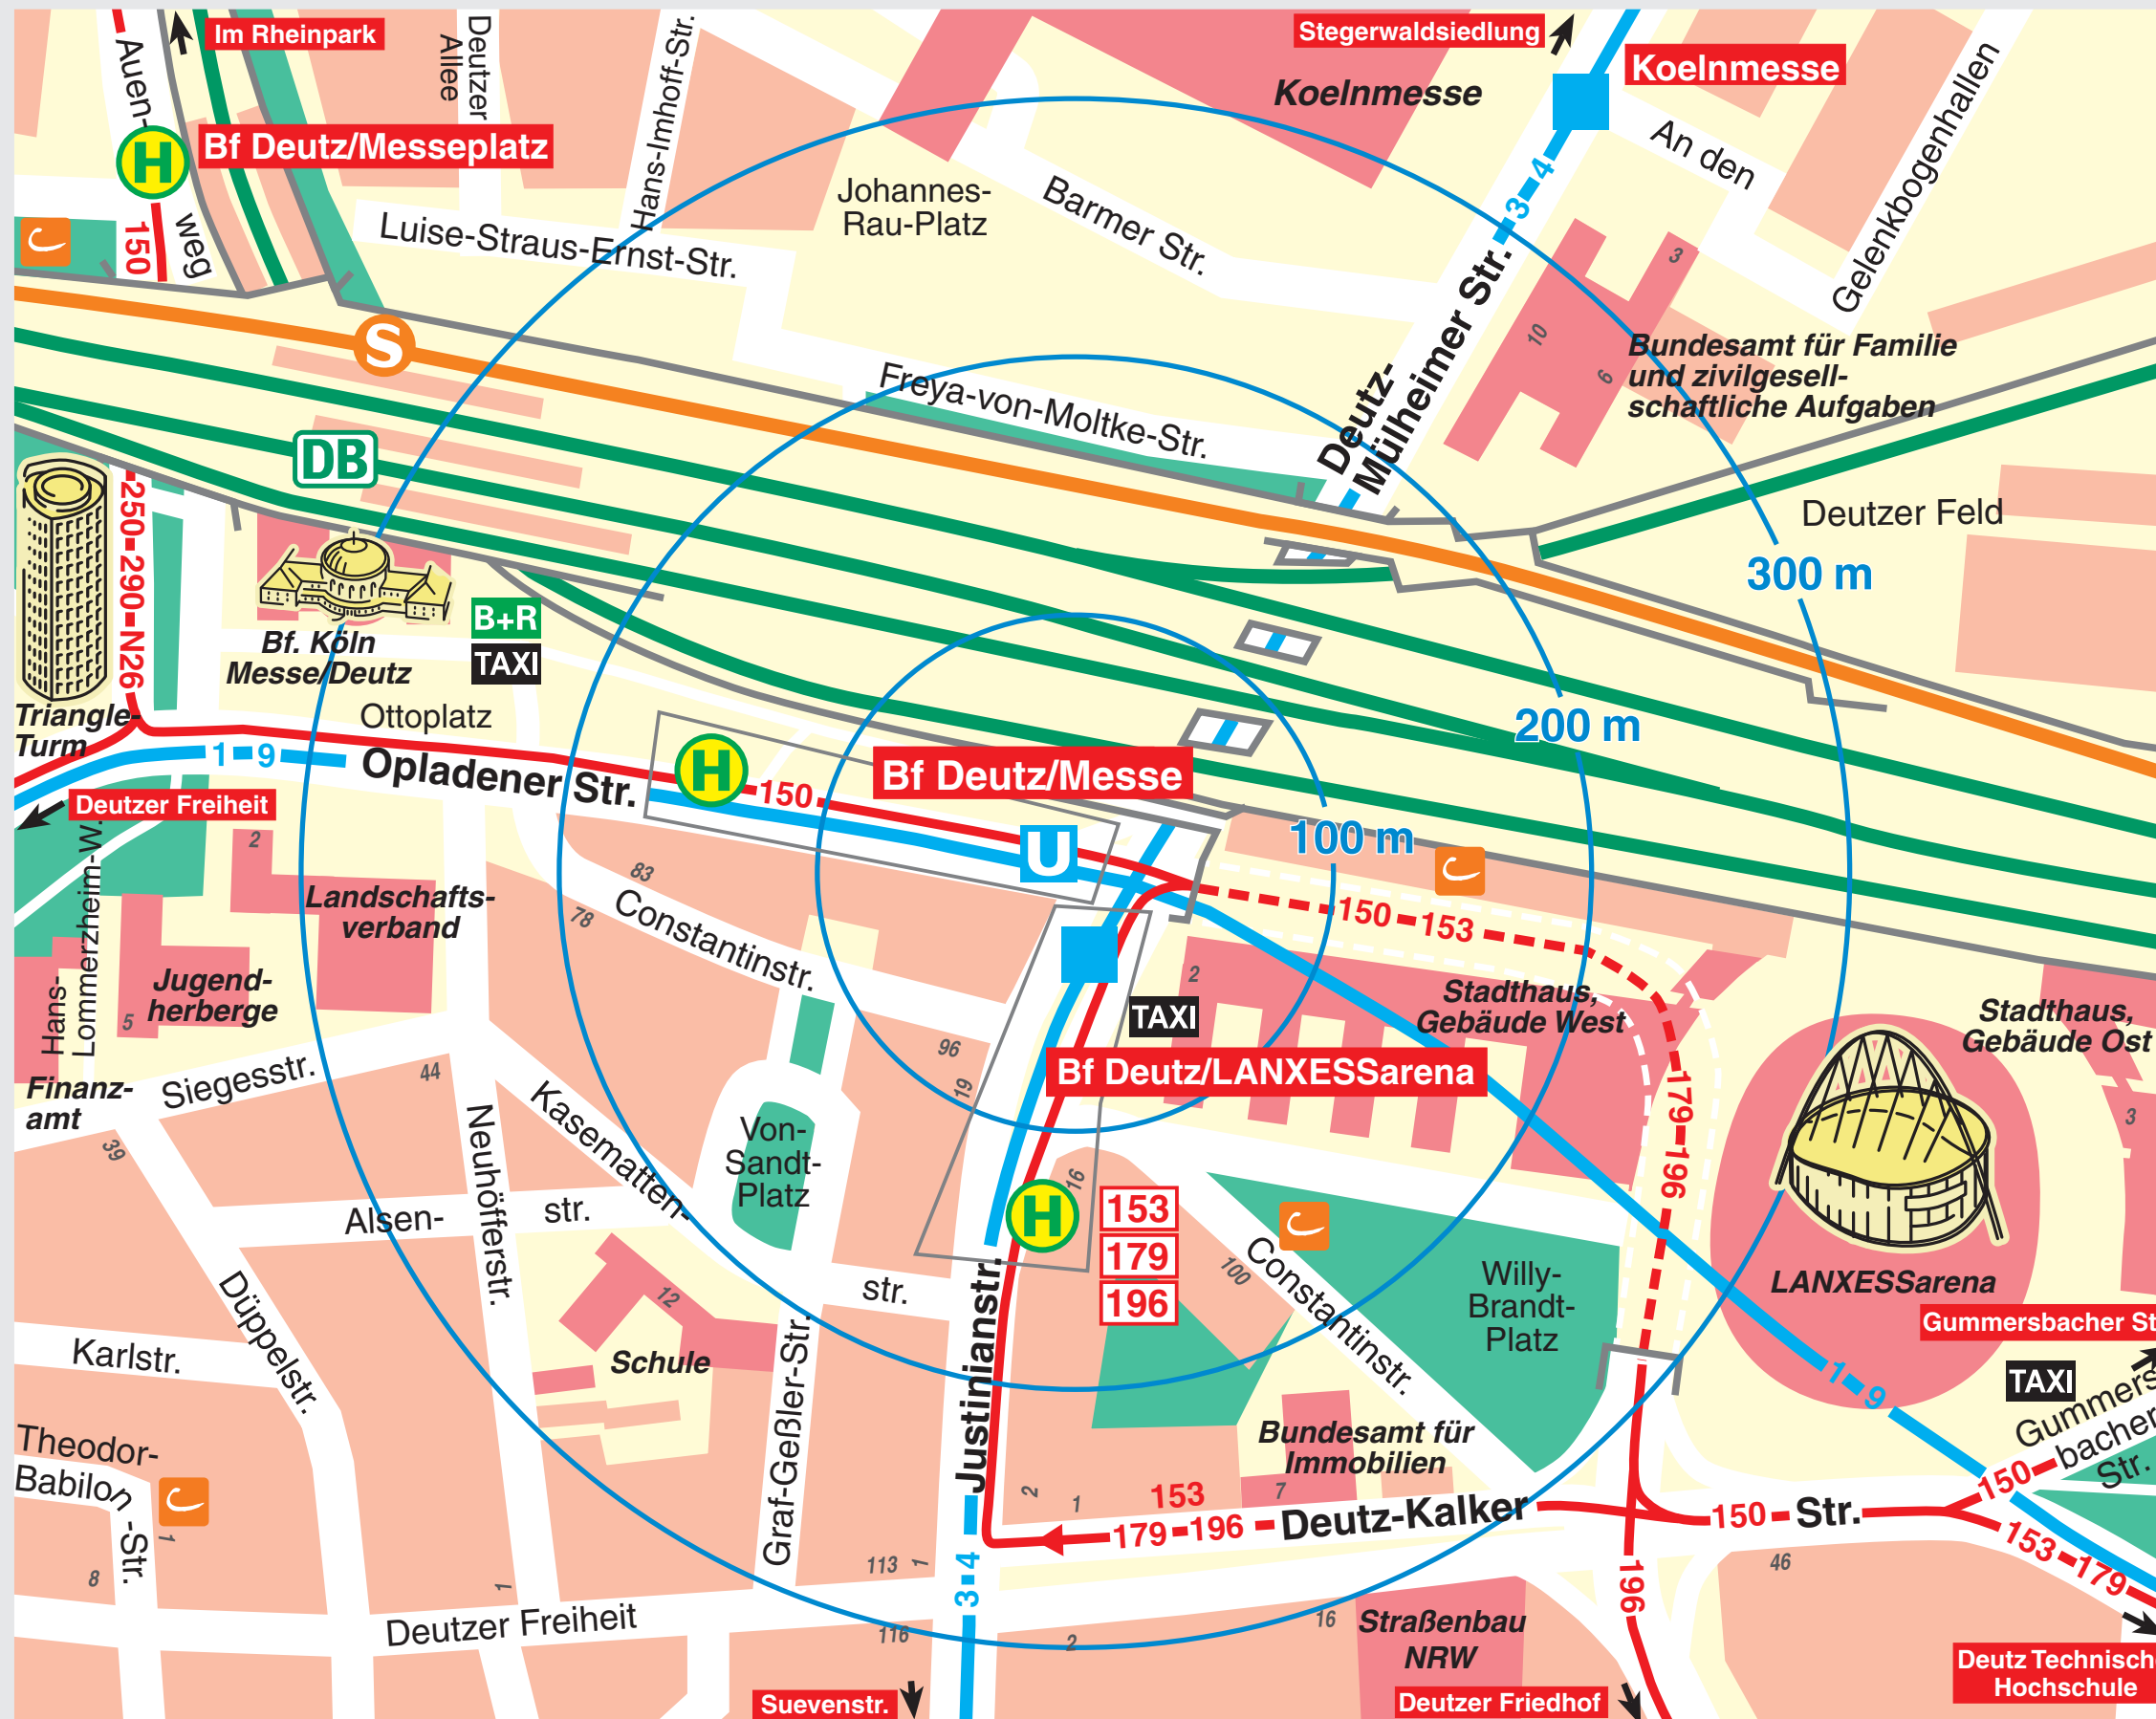

Umgebungsplan

Bf Deutz / Messe

-  Stadtbahn-Haltestelle unterirdisch
-  Stadtbahn-Haltestelle
-  Stadtbahnlinie
-  Bus-Haltestelle
-  Buslinie
-  Endhaltestelle
-  DB-Haltepunkt
-  S-Bahn-Haltepunkt
-  Bike & Ride
-  Taxisstand
-  cambio-carsharing
-  Hausnummer

Kartographie: Amt für Liegenschaften, Vermessung und Kataster 2021