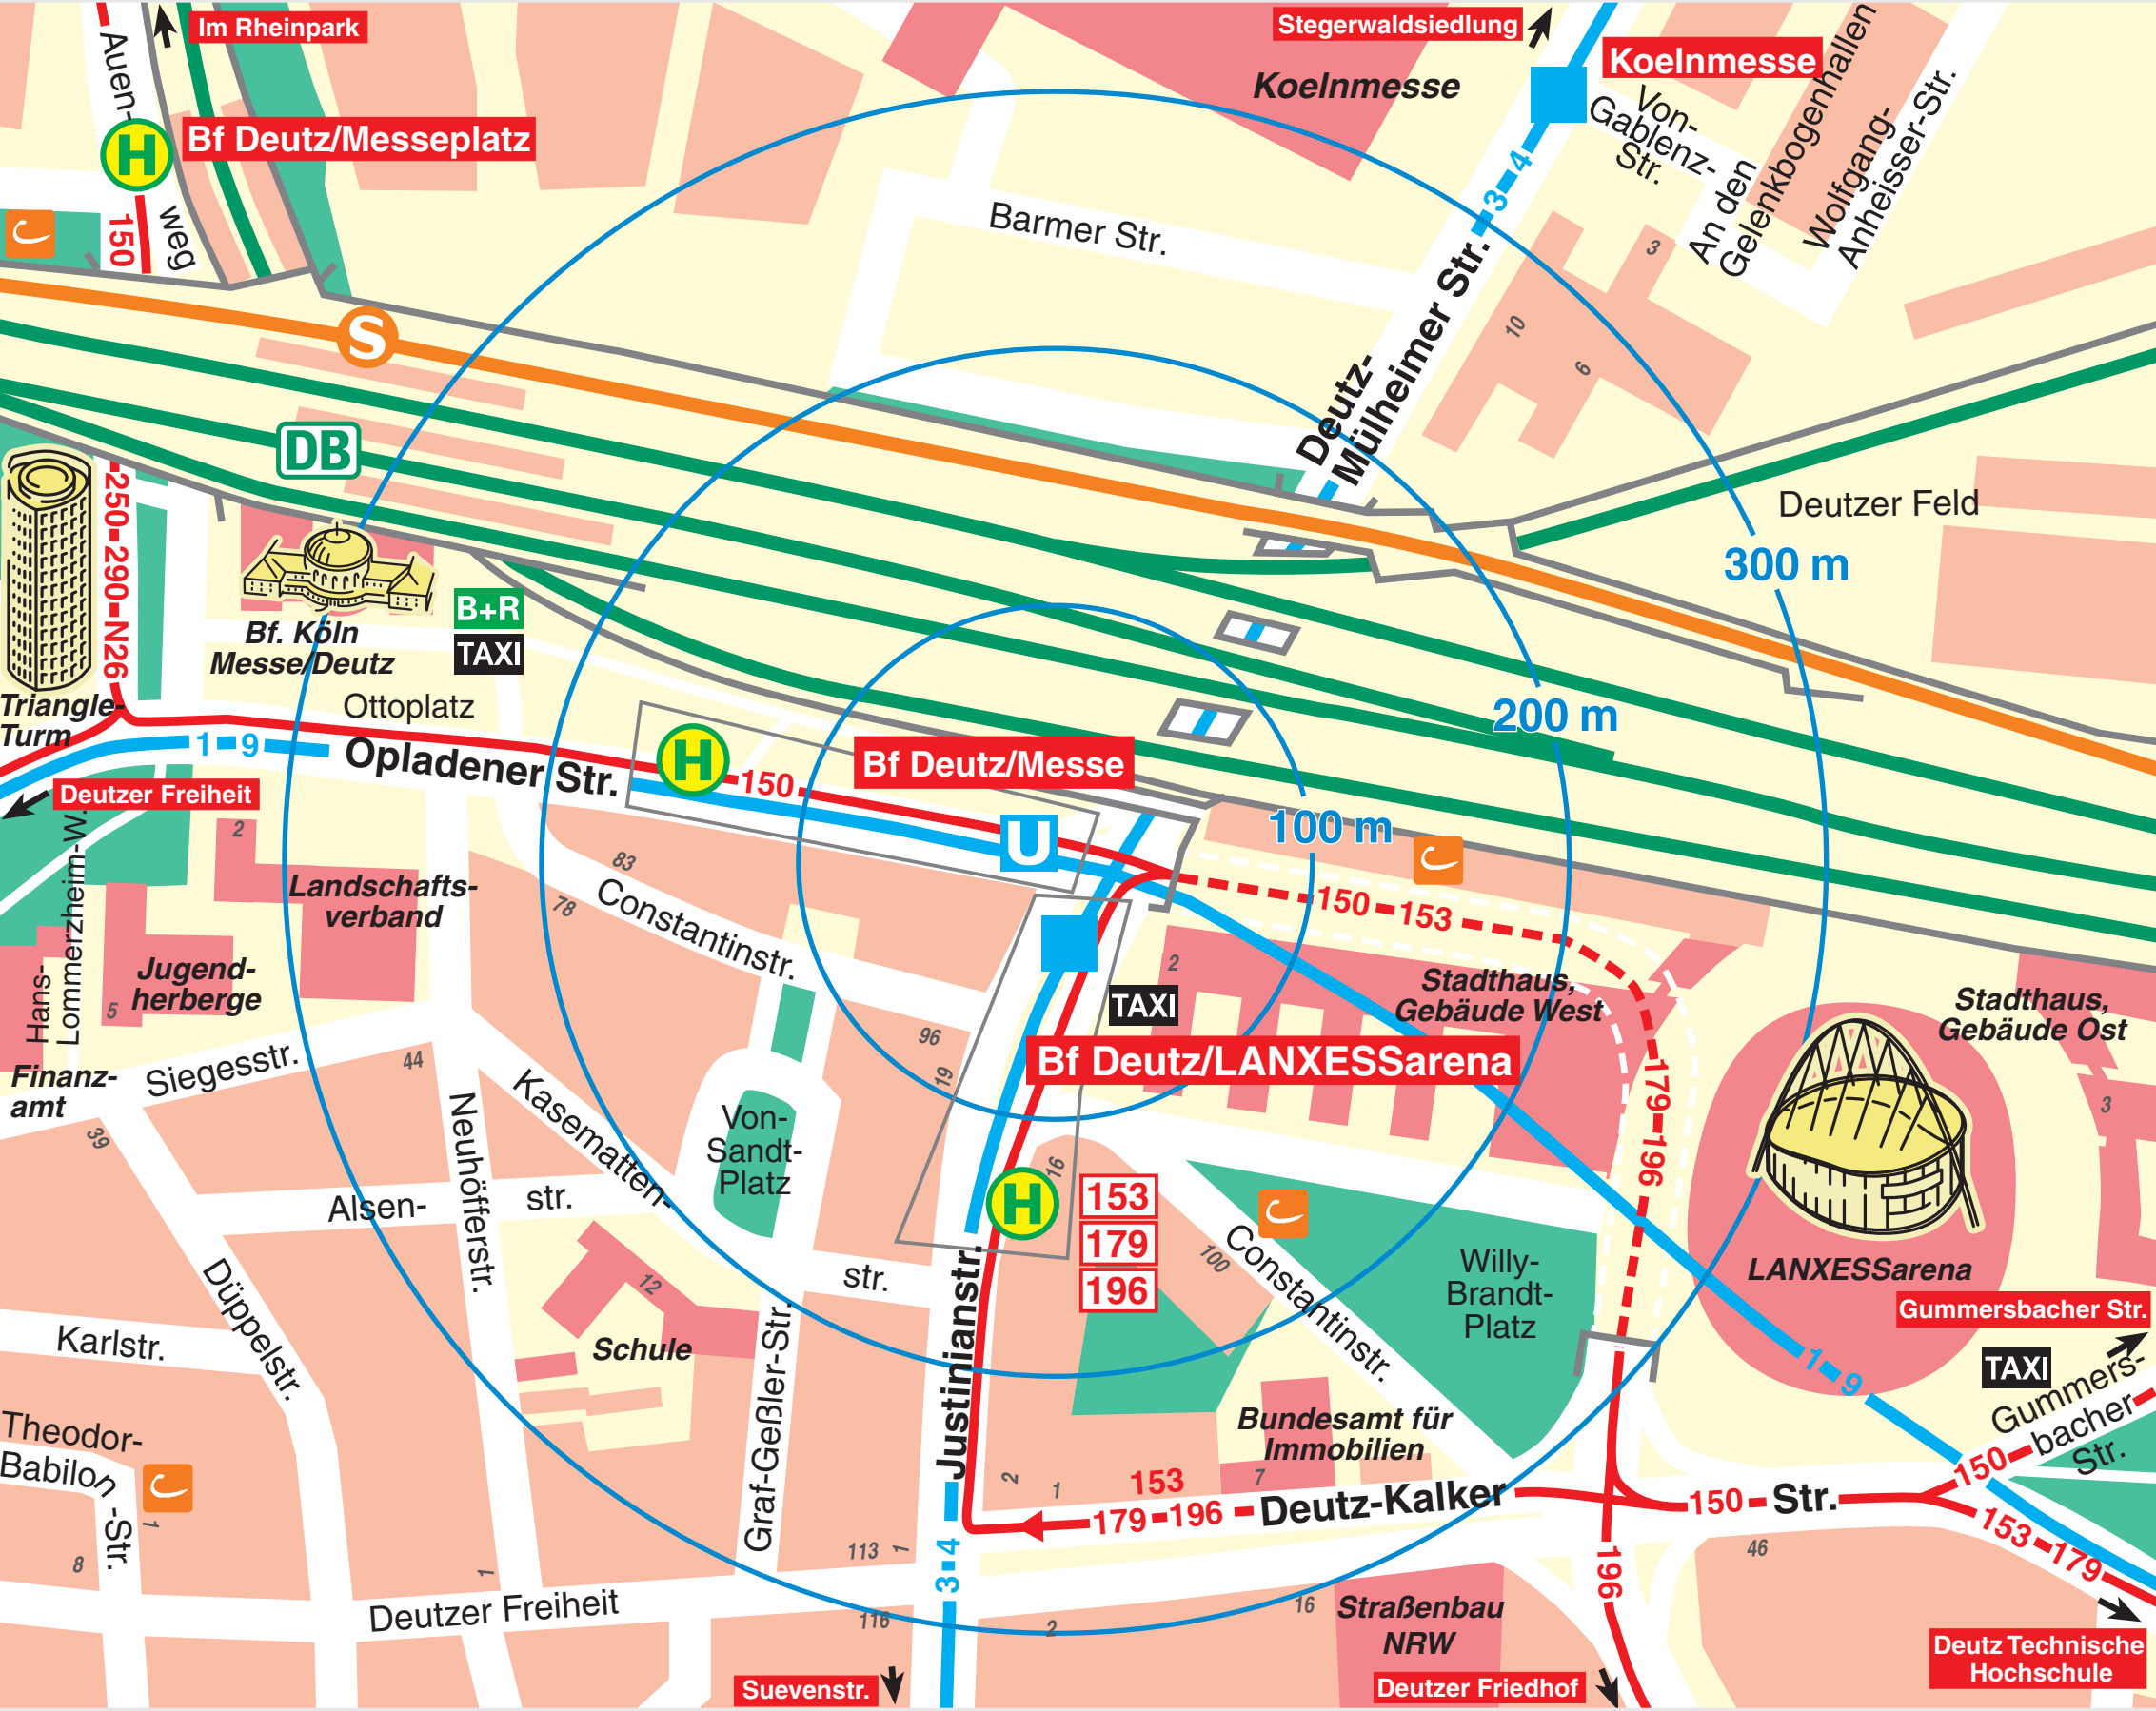

Bf Deutz / LANXESS arena

-  Stadtbahn-Haltestelle unterirdisch
-  Stadtbahn-Haltestelle
-  Stadtbahnlinie
-  Bus-Haltestelle
-  Buslinie
-  Endhaltestelle
-  DB-Haltepunkt
-  S-Bahn-Haltepunkt
-  Bike & Ride
-  Taxisstand
-  cambio-carsharing
-  Hausnummer

Kartographie: Amt für Liegenschaften, Vermessung und Kataster 2019