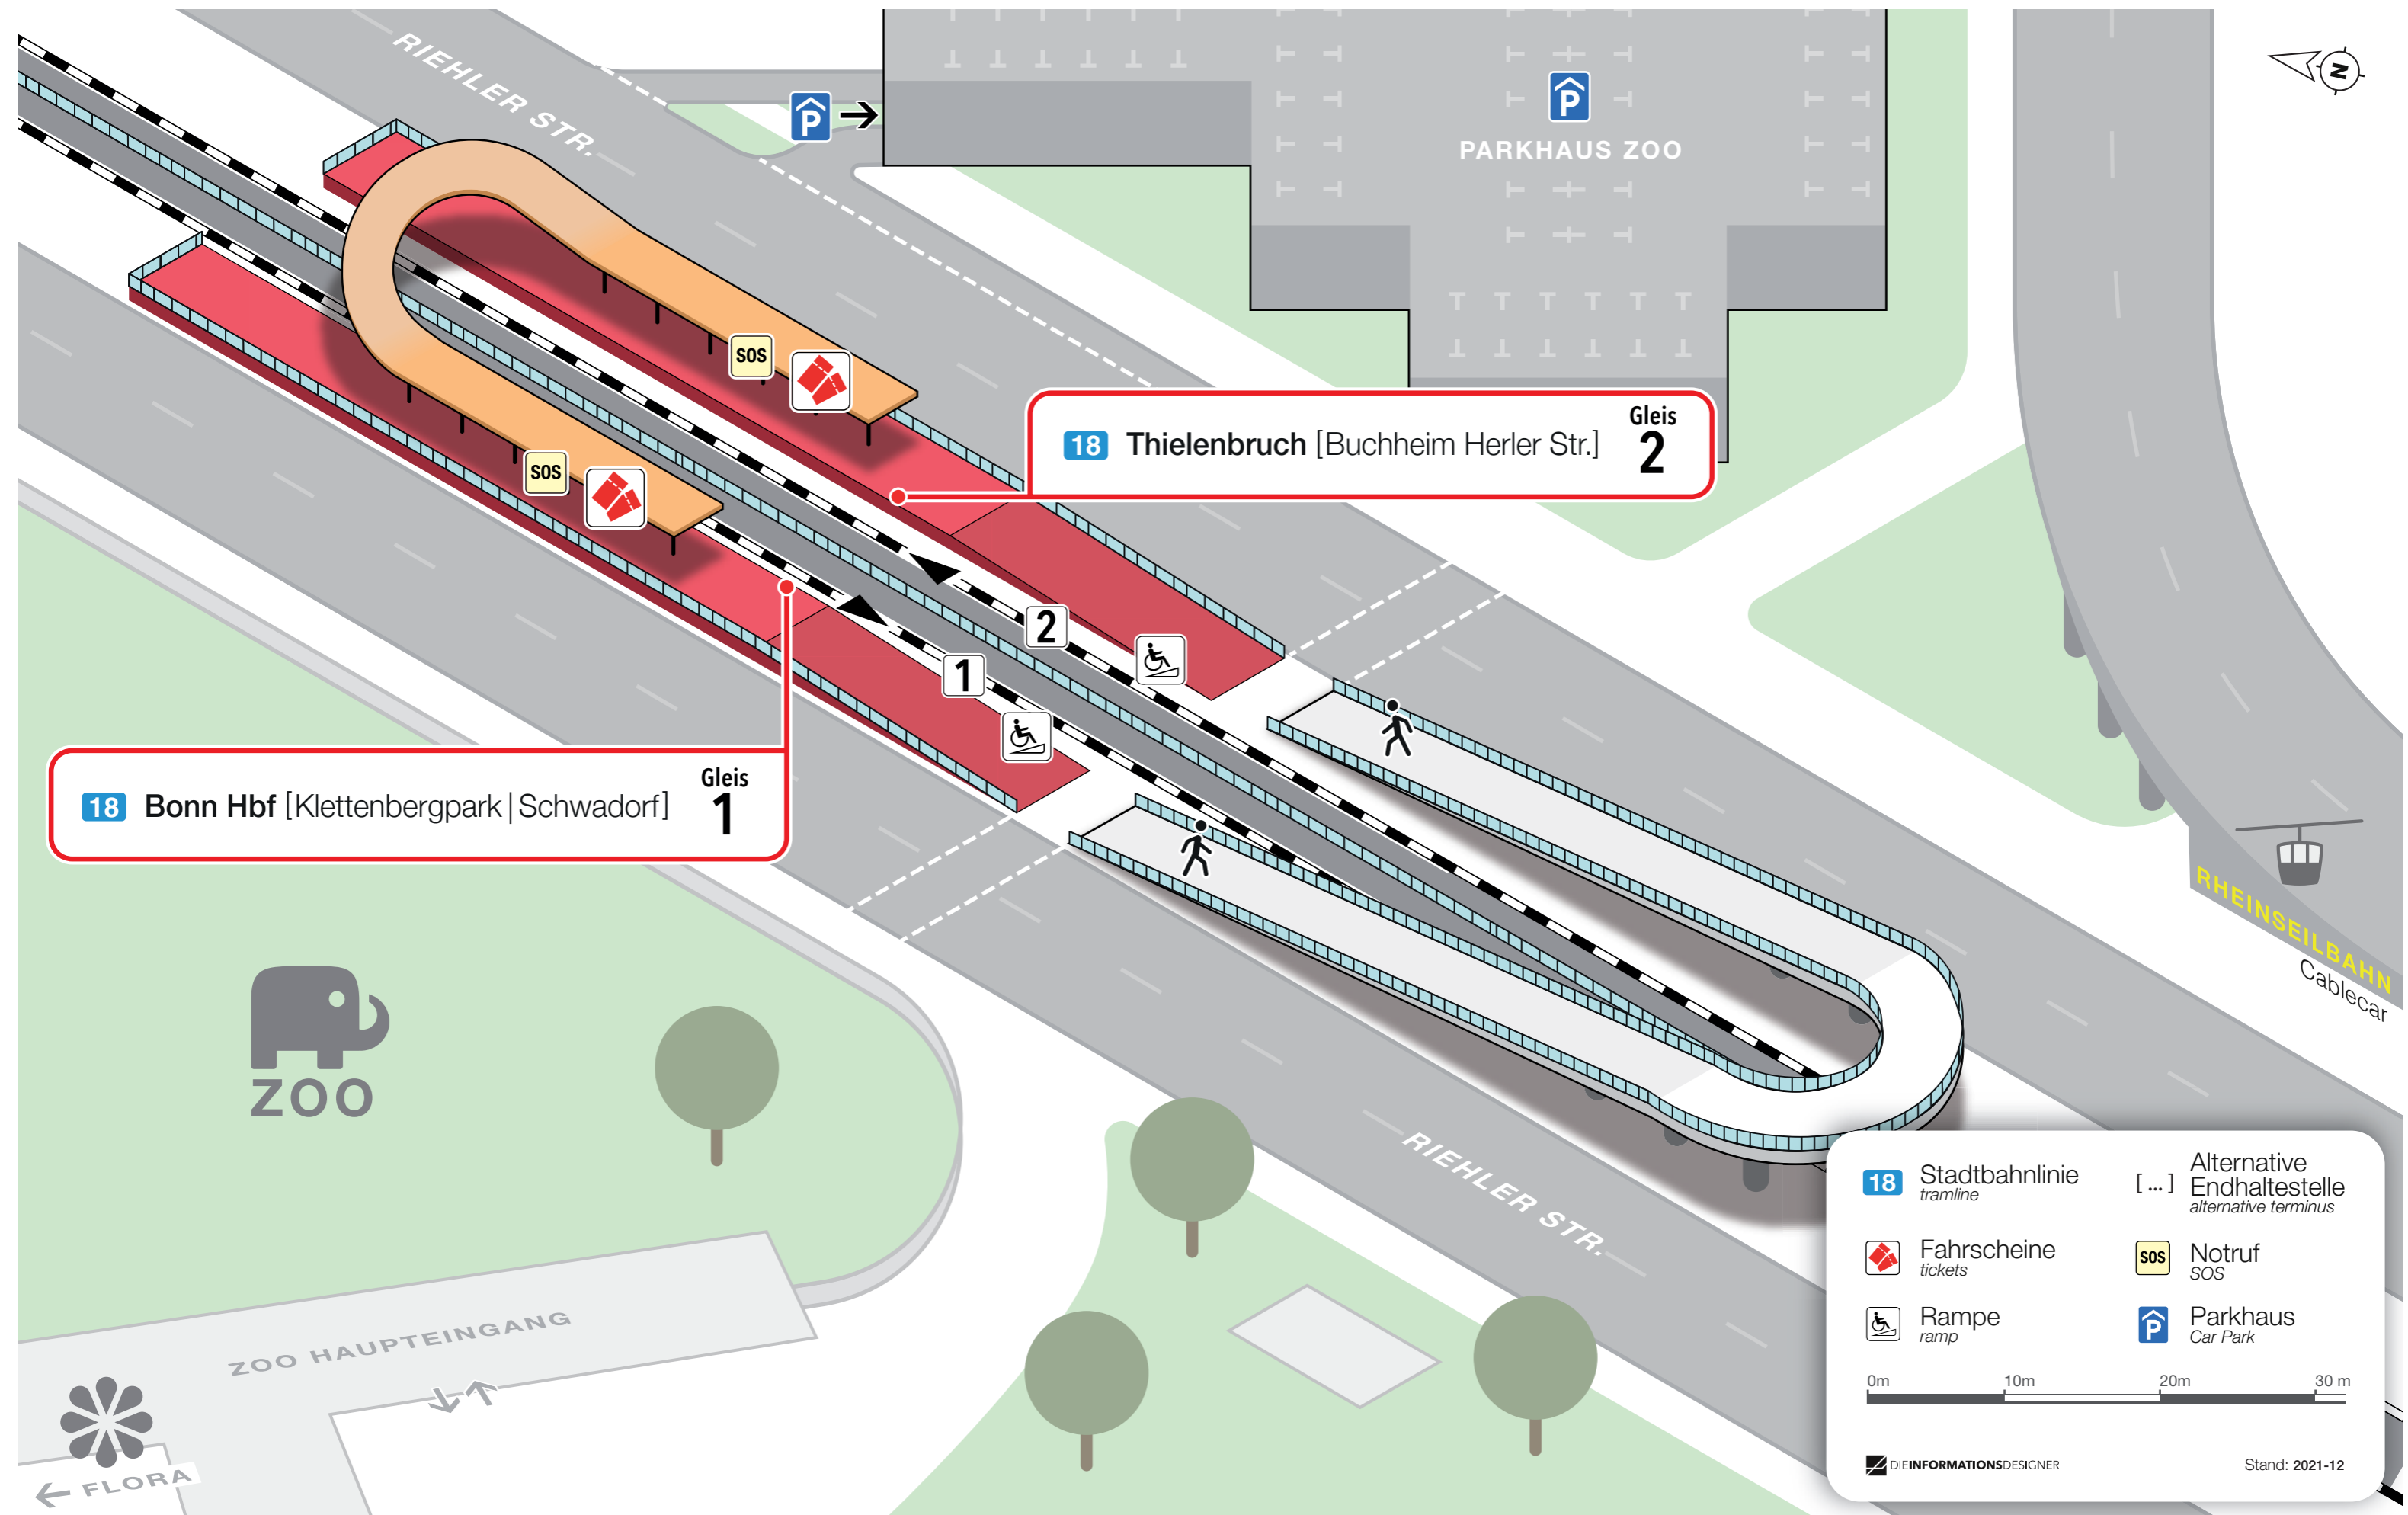

Lageplan

Zoo / Flora

18 Bonn Hbf [Klettenbergpark | Schwadorf] **Gleis 1**

18 Thielenbruch [Buchheim Herler Str.] **Gleis 2**

18 Stadtbahnlinie tramline	[...] Alternative Endhaltestelle alternative terminus
Fahrtscheine tickets	Notruf SOS
Rampe ramp	Parkhaus Car Park

0m 10m 20m 30m

DI E I N F O R M A T I O N S D E S I G N E R

Stand: 2021-12