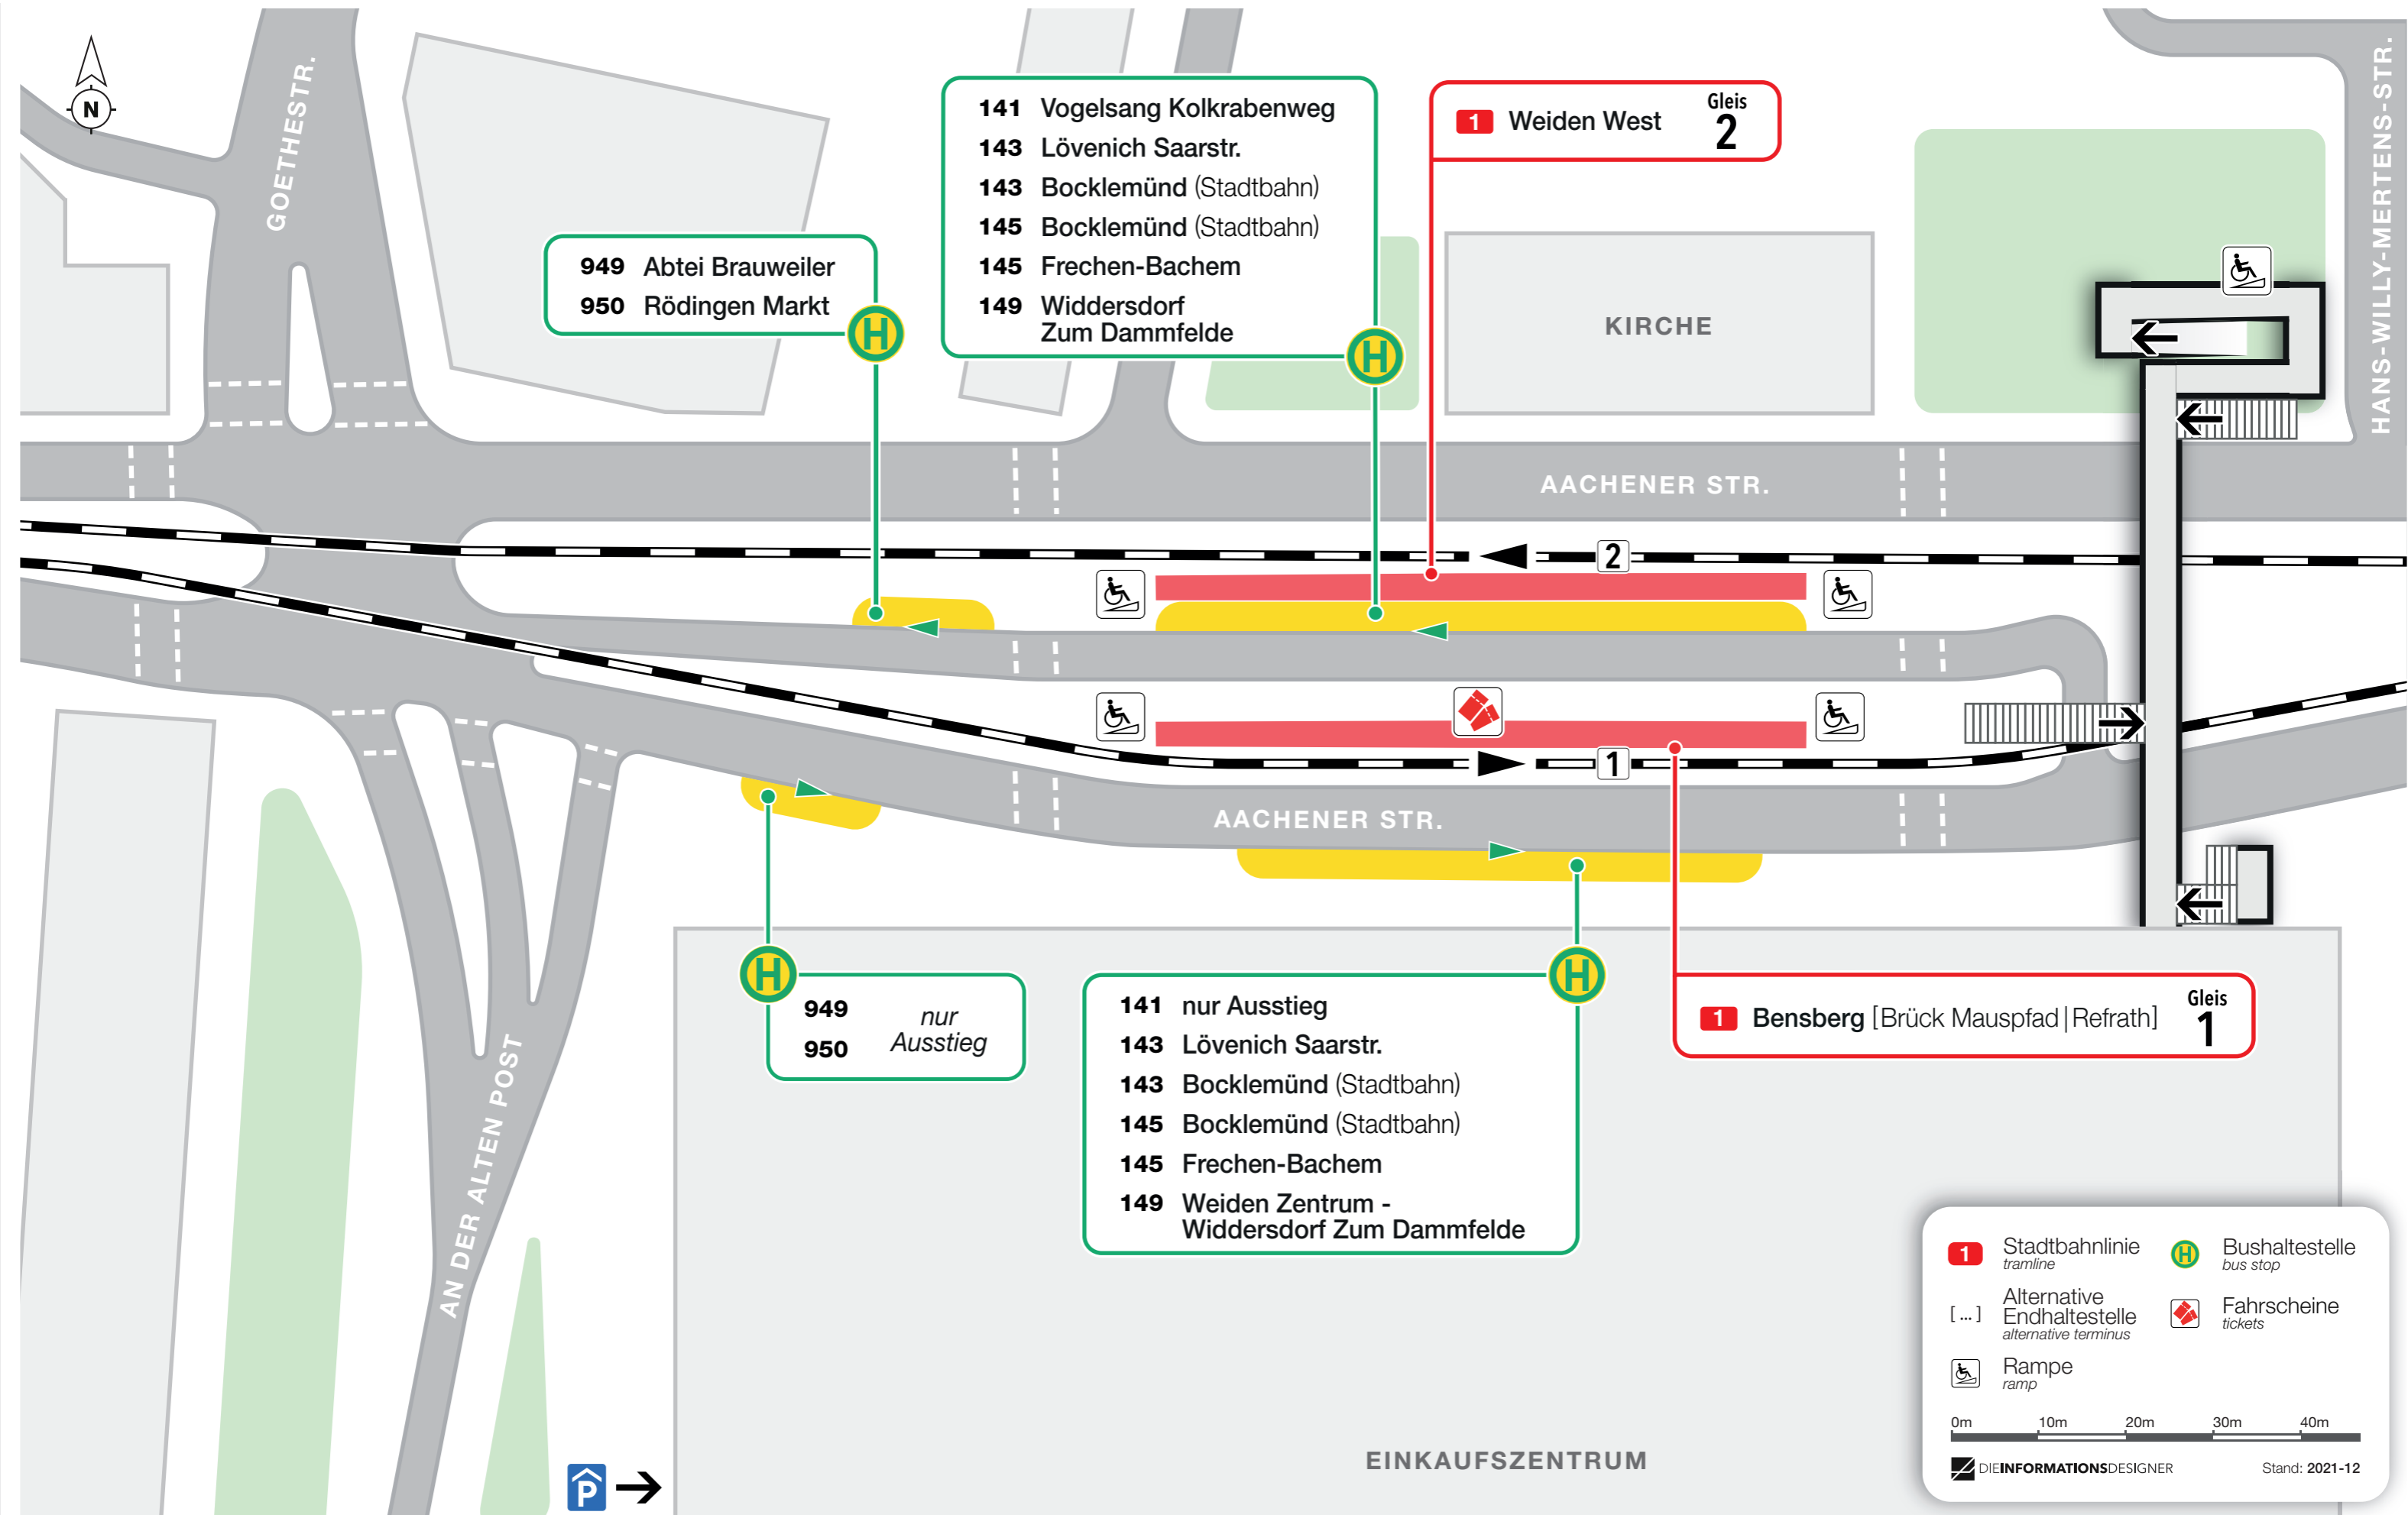

# Lageplan

## Weiden Zentrum

- 949 Abtei Brauweiler
- 950 Rödingen Markt

- 141 Vogelsang Kolkrabenweg
- 143 Lövenich Saarstr.
- 143 Bocklemünd (Stadtbahn)
- 145 Bocklemünd (Stadtbahn)
- 145 Frechen-Bachem
- 149 Widdersdorf Zum Dammfelde

**1** Weiden West **Gleis 2**

- 949 *nur Ausstieg*
- 950 *nur Ausstieg*

- 141 *nur Ausstieg*
- 143 Lövenich Saarstr.
- 143 Bocklemünd (Stadtbahn)
- 145 Bocklemünd (Stadtbahn)
- 145 Frechen-Bachem
- 149 Weiden Zentrum - Widdersdorf Zum Dammfelde

**1** Bensberg [Brück Mauspfad | Refrath] **Gleis 1**

**1** Stadtbahnlinie tramline

[...] Alternative Endhaltestelle alternative terminus

Rampe ramp

Bushaltestelle bus stop

Fahrscheine tickets

0m 10m 20m 30m 40m