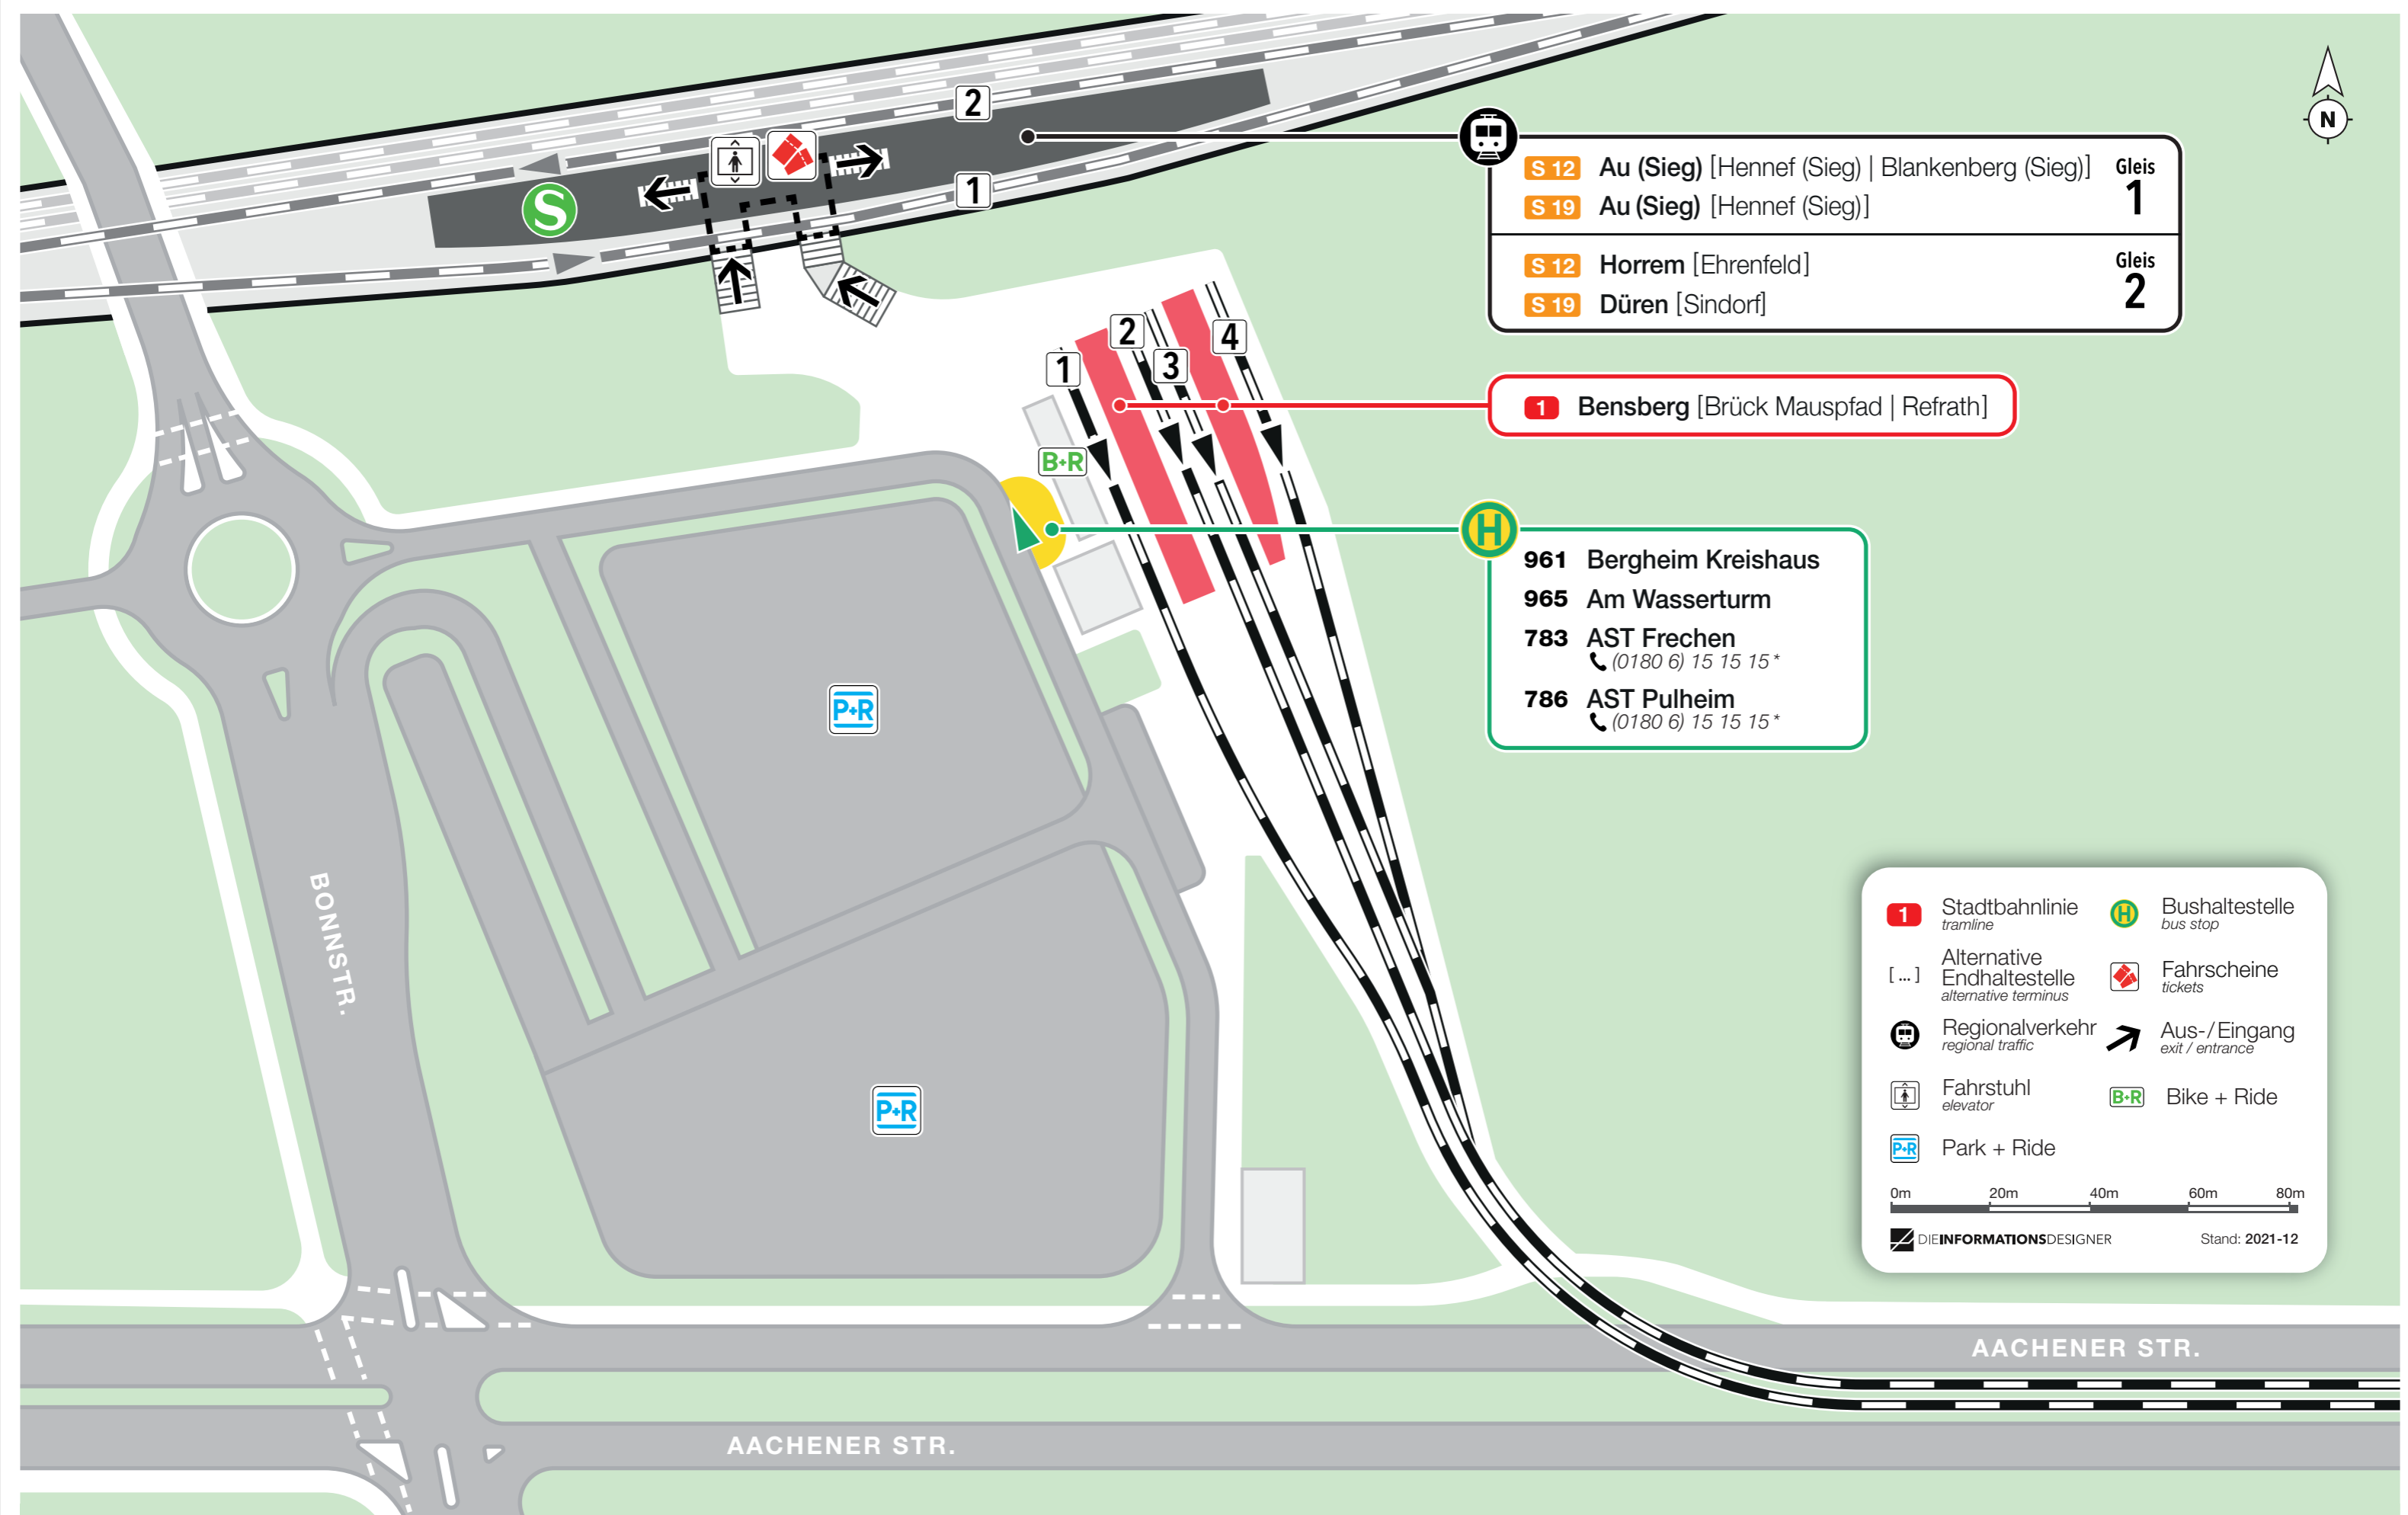

# Lageplan

## Weiden West S-Bahn

<b>S 12</b>	Au (Sieg) [Hennef (Sieg)   Blankenberg (Sieg)]	<b>Gleis 1</b>
<b>S 19</b>	Au (Sieg) [Hennef (Sieg)]	<b>1</b>
<b>S 12</b>	Horrem [Ehrenfeld]	<b>Gleis 2</b>
<b>S 19</b>	Düren [Sindorf]	<b>2</b>

**1** Bensberg [Brück Mauspfad | Refrath]

- H**
- 961 Bergheim Kreishaus
  - 965 Am Wasserturm
  - 783 AST Frechen  
☎ (0180 6) 15 15 15\*
  - 786 AST Pulheim  
☎ (0180 6) 15 15 15\*

<b>1</b> Stadtbahnlinie <i>tramline</i>	<b>H</b> Bushaltestelle <i>bus stop</i>
[...] Alternative Endhaltestelle <i>alternative terminus</i>	Fahrtscheine <i>tickets</i>
Regionalverkehr <i>regional traffic</i>	Aus-/Eingang <i>exit / entrance</i>
Fahrstuhl <i>elevator</i>	<b>B+R</b> Bike + Ride
<b>P+R</b> Park + Ride	

0m 20m 40m 60m 80m

DIEINFORMATIONSDesigner Stand: 2021-12

BONNSTR.

AACHENER STR.

AACHENER STR.