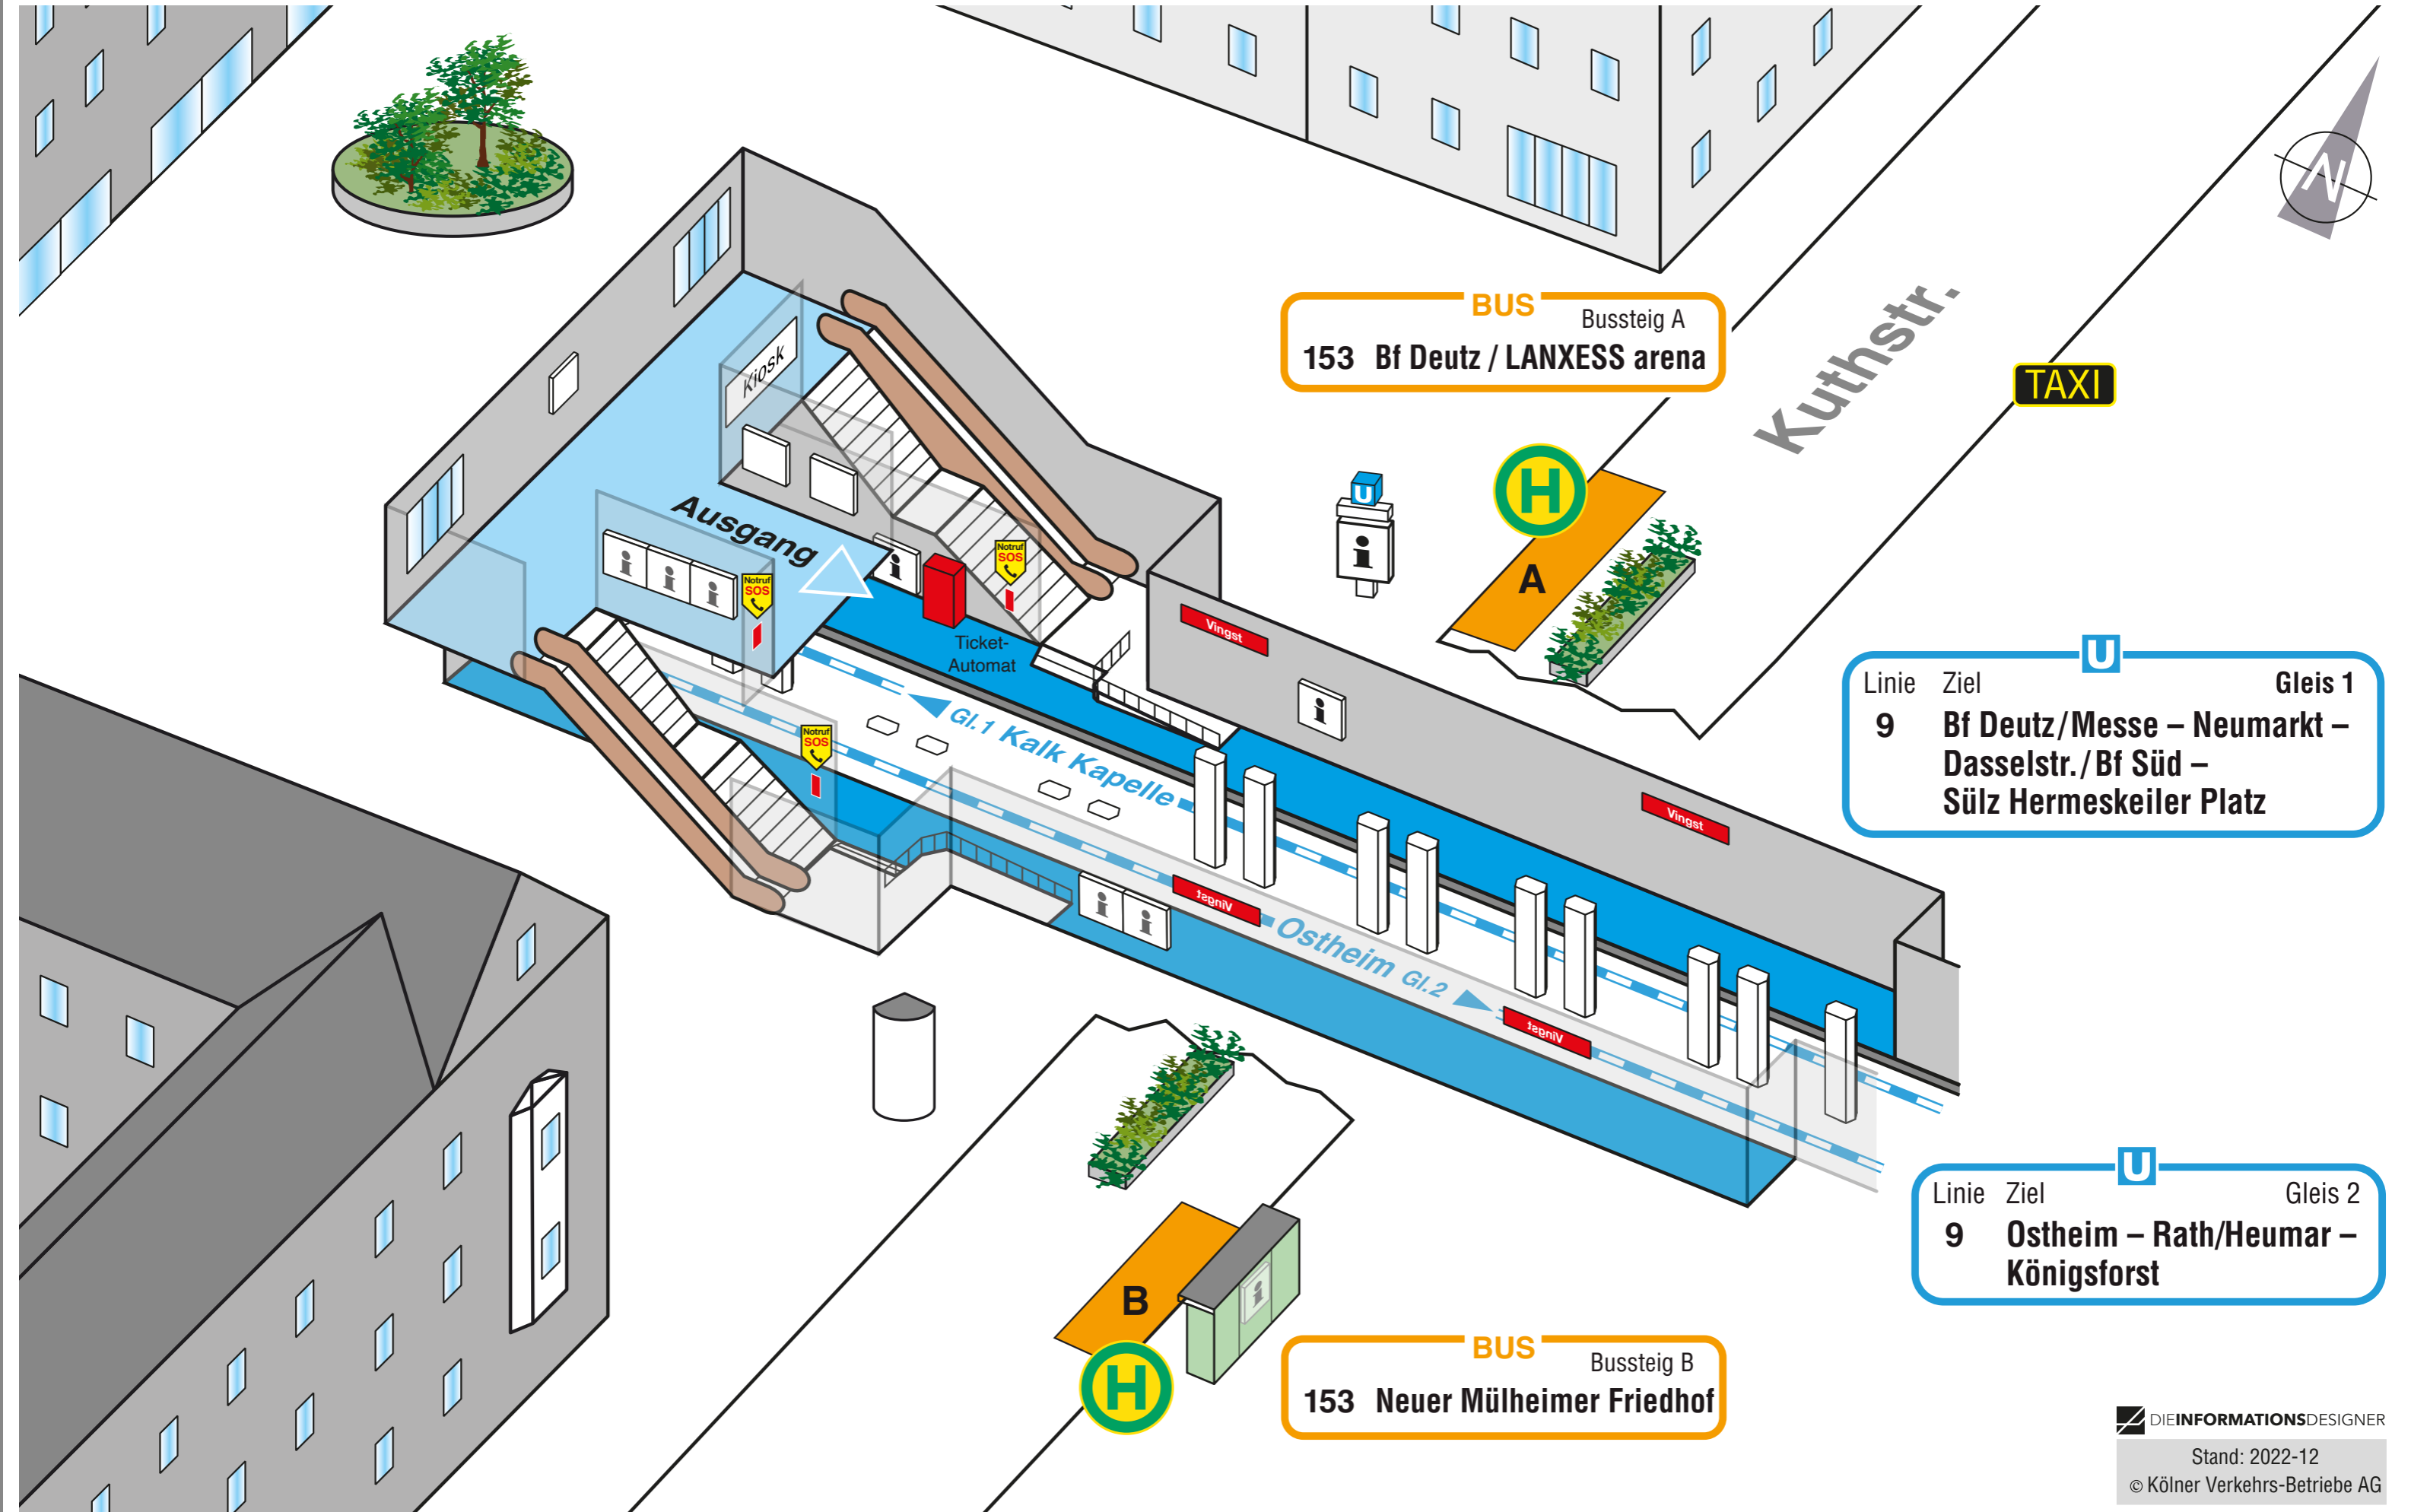

Lageplan

Vingst

BUS Bussteig A
153 Bf Deutz / LANXESS arena

TAXI

U
Linie Ziel Gleis 1
9 Bf Deutz/Messe – Neumarkt –
Dasselstr./Bf Süd –
Sülz Hermeskeiler Platz

U
Linie Ziel Gleis 2
9 Ostheim – Rath/Heumar –
Königstorst

BUS Bussteig B
153 Neuer Mülheimer Friedhof