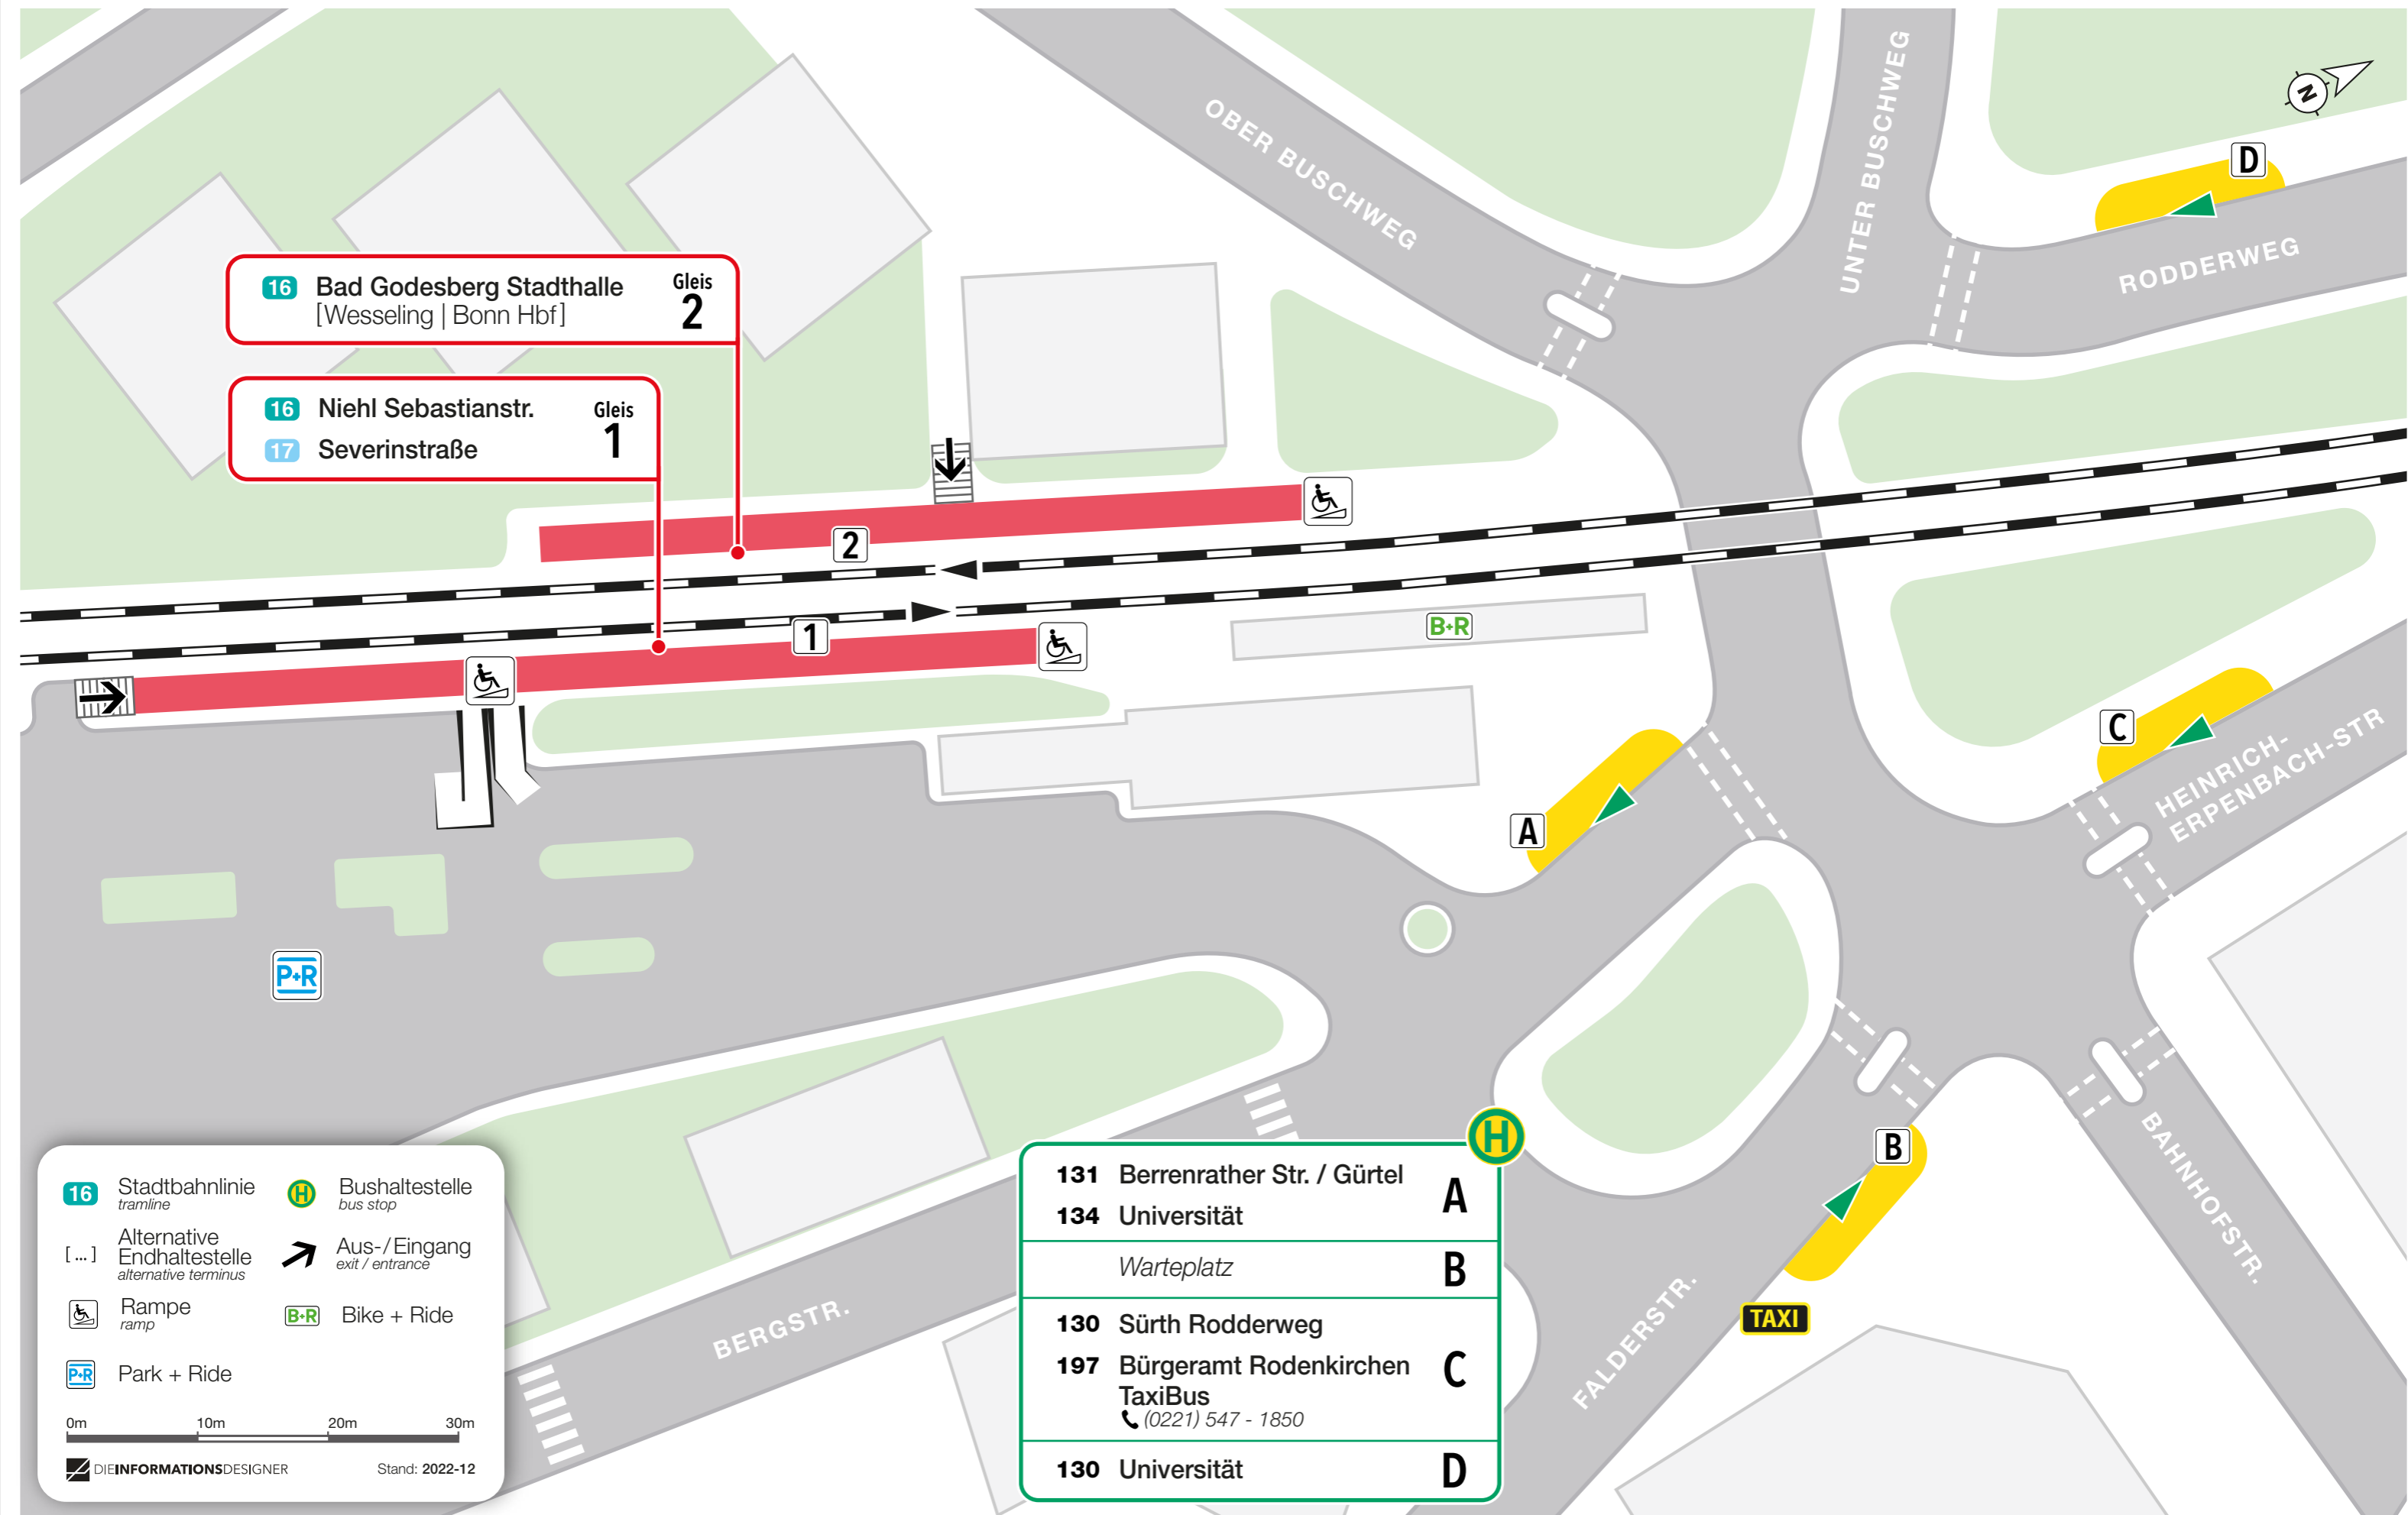

Lageplan

Sürth Bf

16 Bad Godesberg Stadthalle
[Wesseling | Bonn Hbf] **Gleis 2**

16 Niehl Sebastianstr. **Gleis 1**
17 Severinstraße

P+R

16 Stadtbahnlinie
tramline

H Bushaltestelle
bus stop

[...] Alternative
Endhaltestelle
alternative terminus

↗ Aus-/Eingang
exit / entrance

♿ Rampe
ramp

B+R Bike + Ride

P+R Park + Ride

0m 10m 20m 30m

DI E INFORMATIONSDESIGNER

Stand: 2022-12

131 Berrenrather Str. / Gürtel	A
134 Universität Warteplatz	B
130 Sürth Rodderweg	C
197 Bürgeramt Rodenkirchen TaxiBus (0221) 547 - 1850	D
130 Universität	D