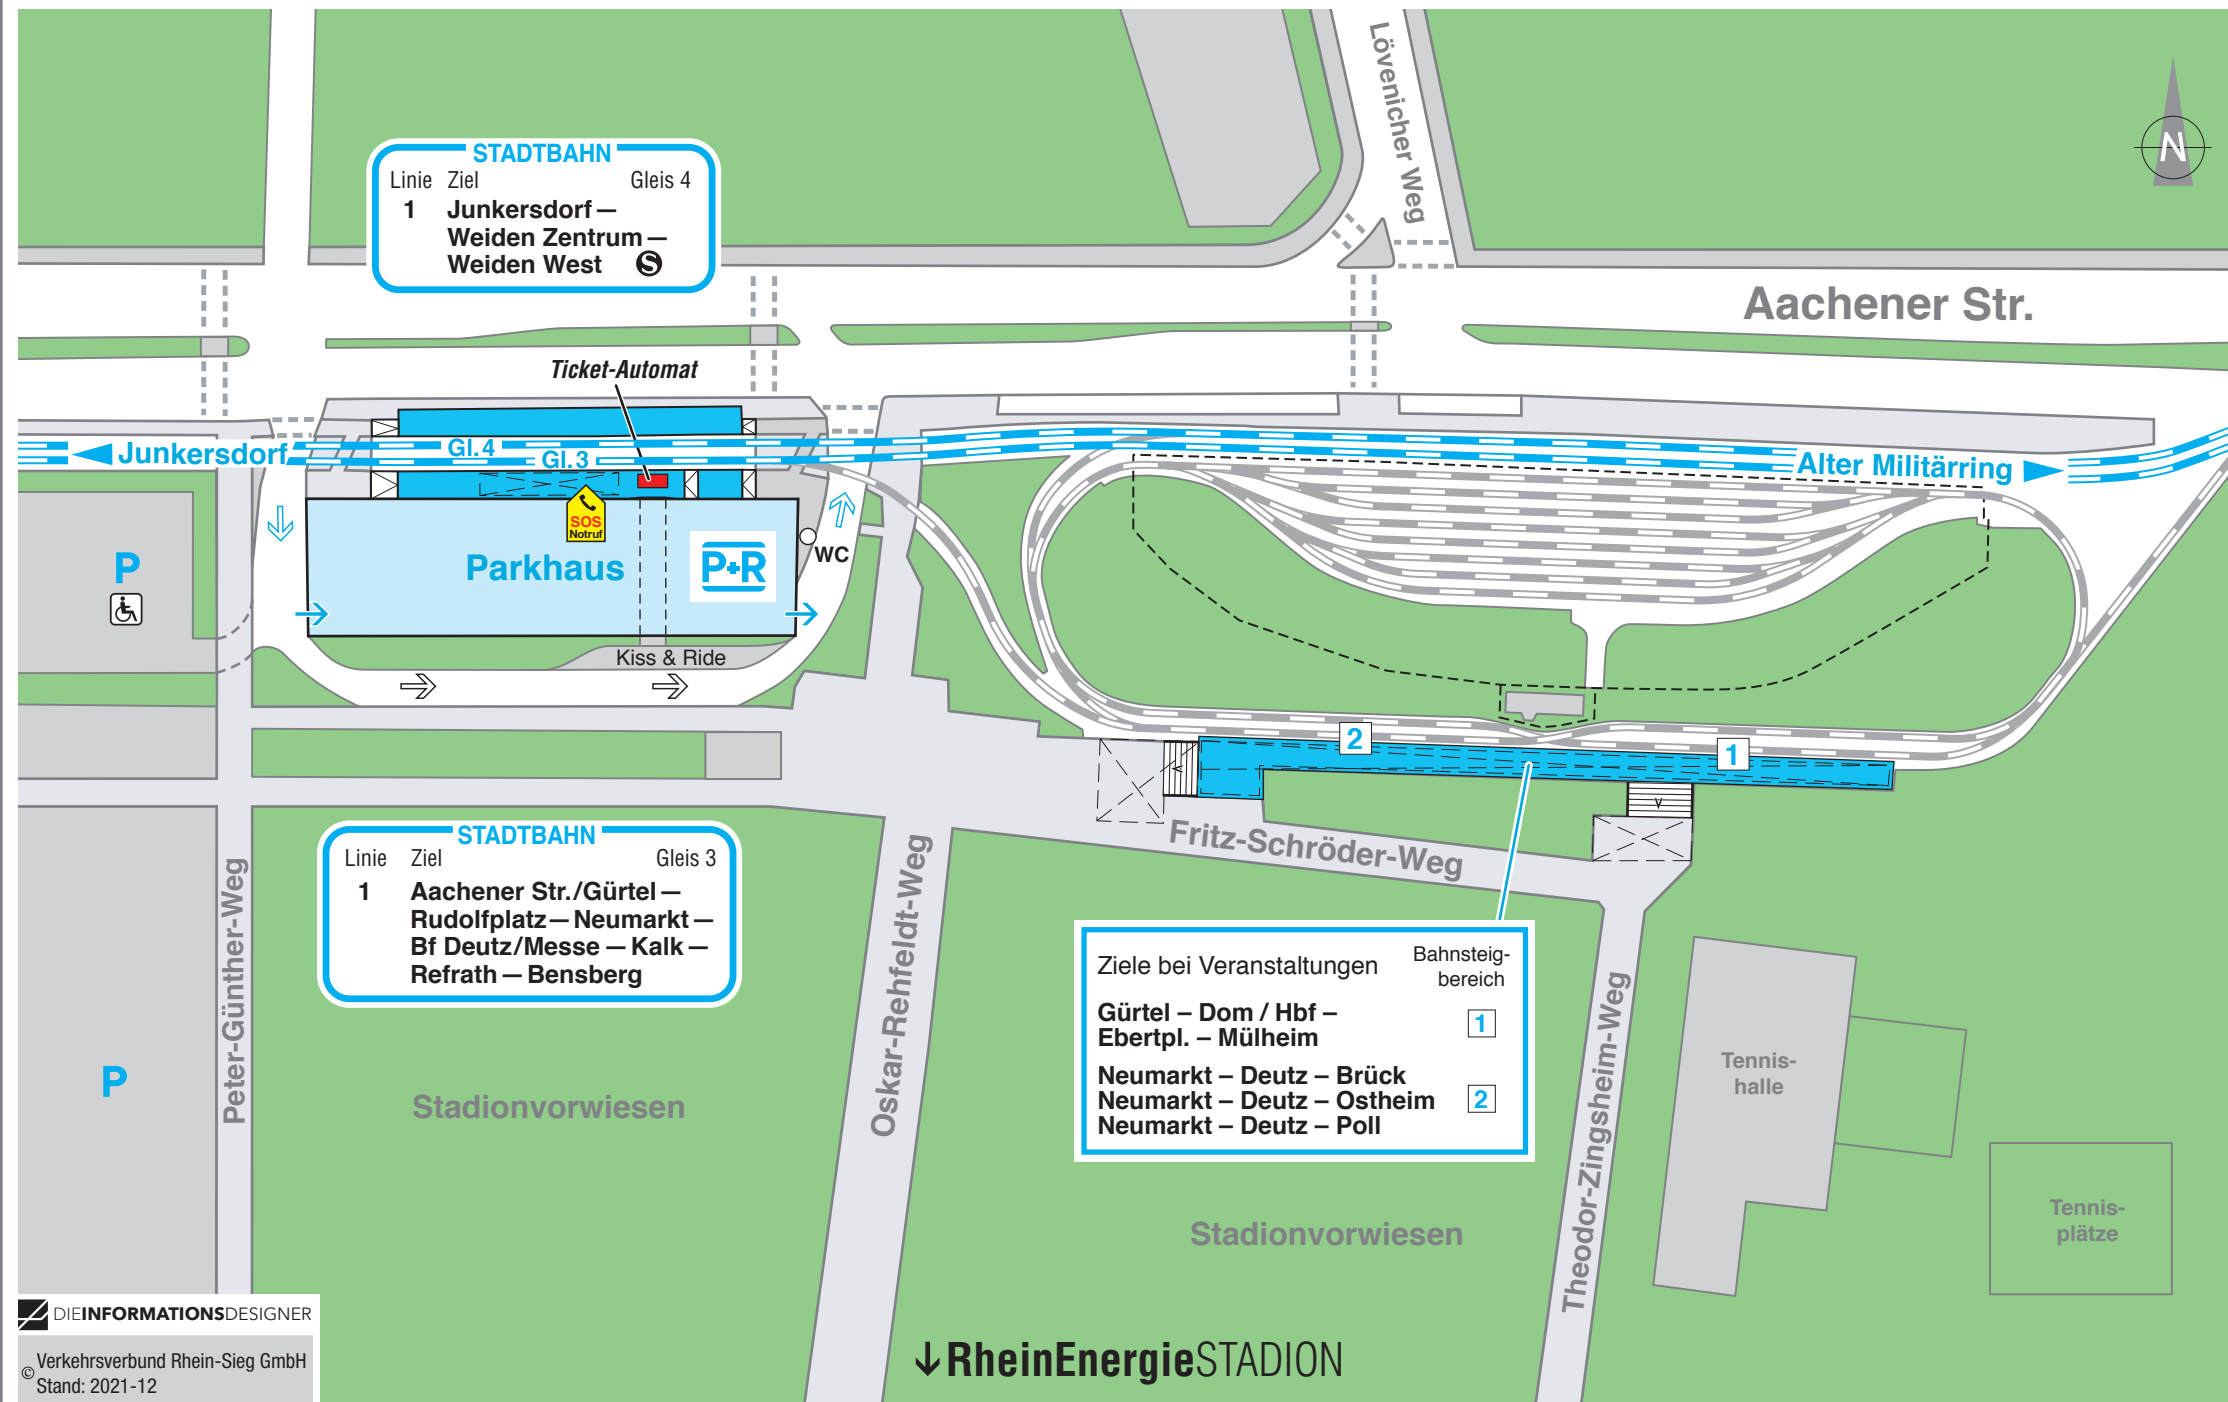

Lageplan

RheinEnergieSTADION

STADTBAHN
 Linie Ziel Gleis 4
 1 Junkersdorf – Weiden Zentrum – Weiden West

STADTBAHN
 Linie Ziel Gleis 3
 1 Aachener Str./Gürtel – Rudolfplatz – Neumarkt – Bf Deutz/Messe – Kalk – Refrath – Bensberg

Ziele bei Veranstaltungen Bahnsteig-bereich
 Gürtel – Dom / Hbf – Ebertpl. – Mülheim 1
 Neumarkt – Deutz – Brück
 Neumarkt – Deutz – Ostheim 2
 Neumarkt – Deutz – Poll