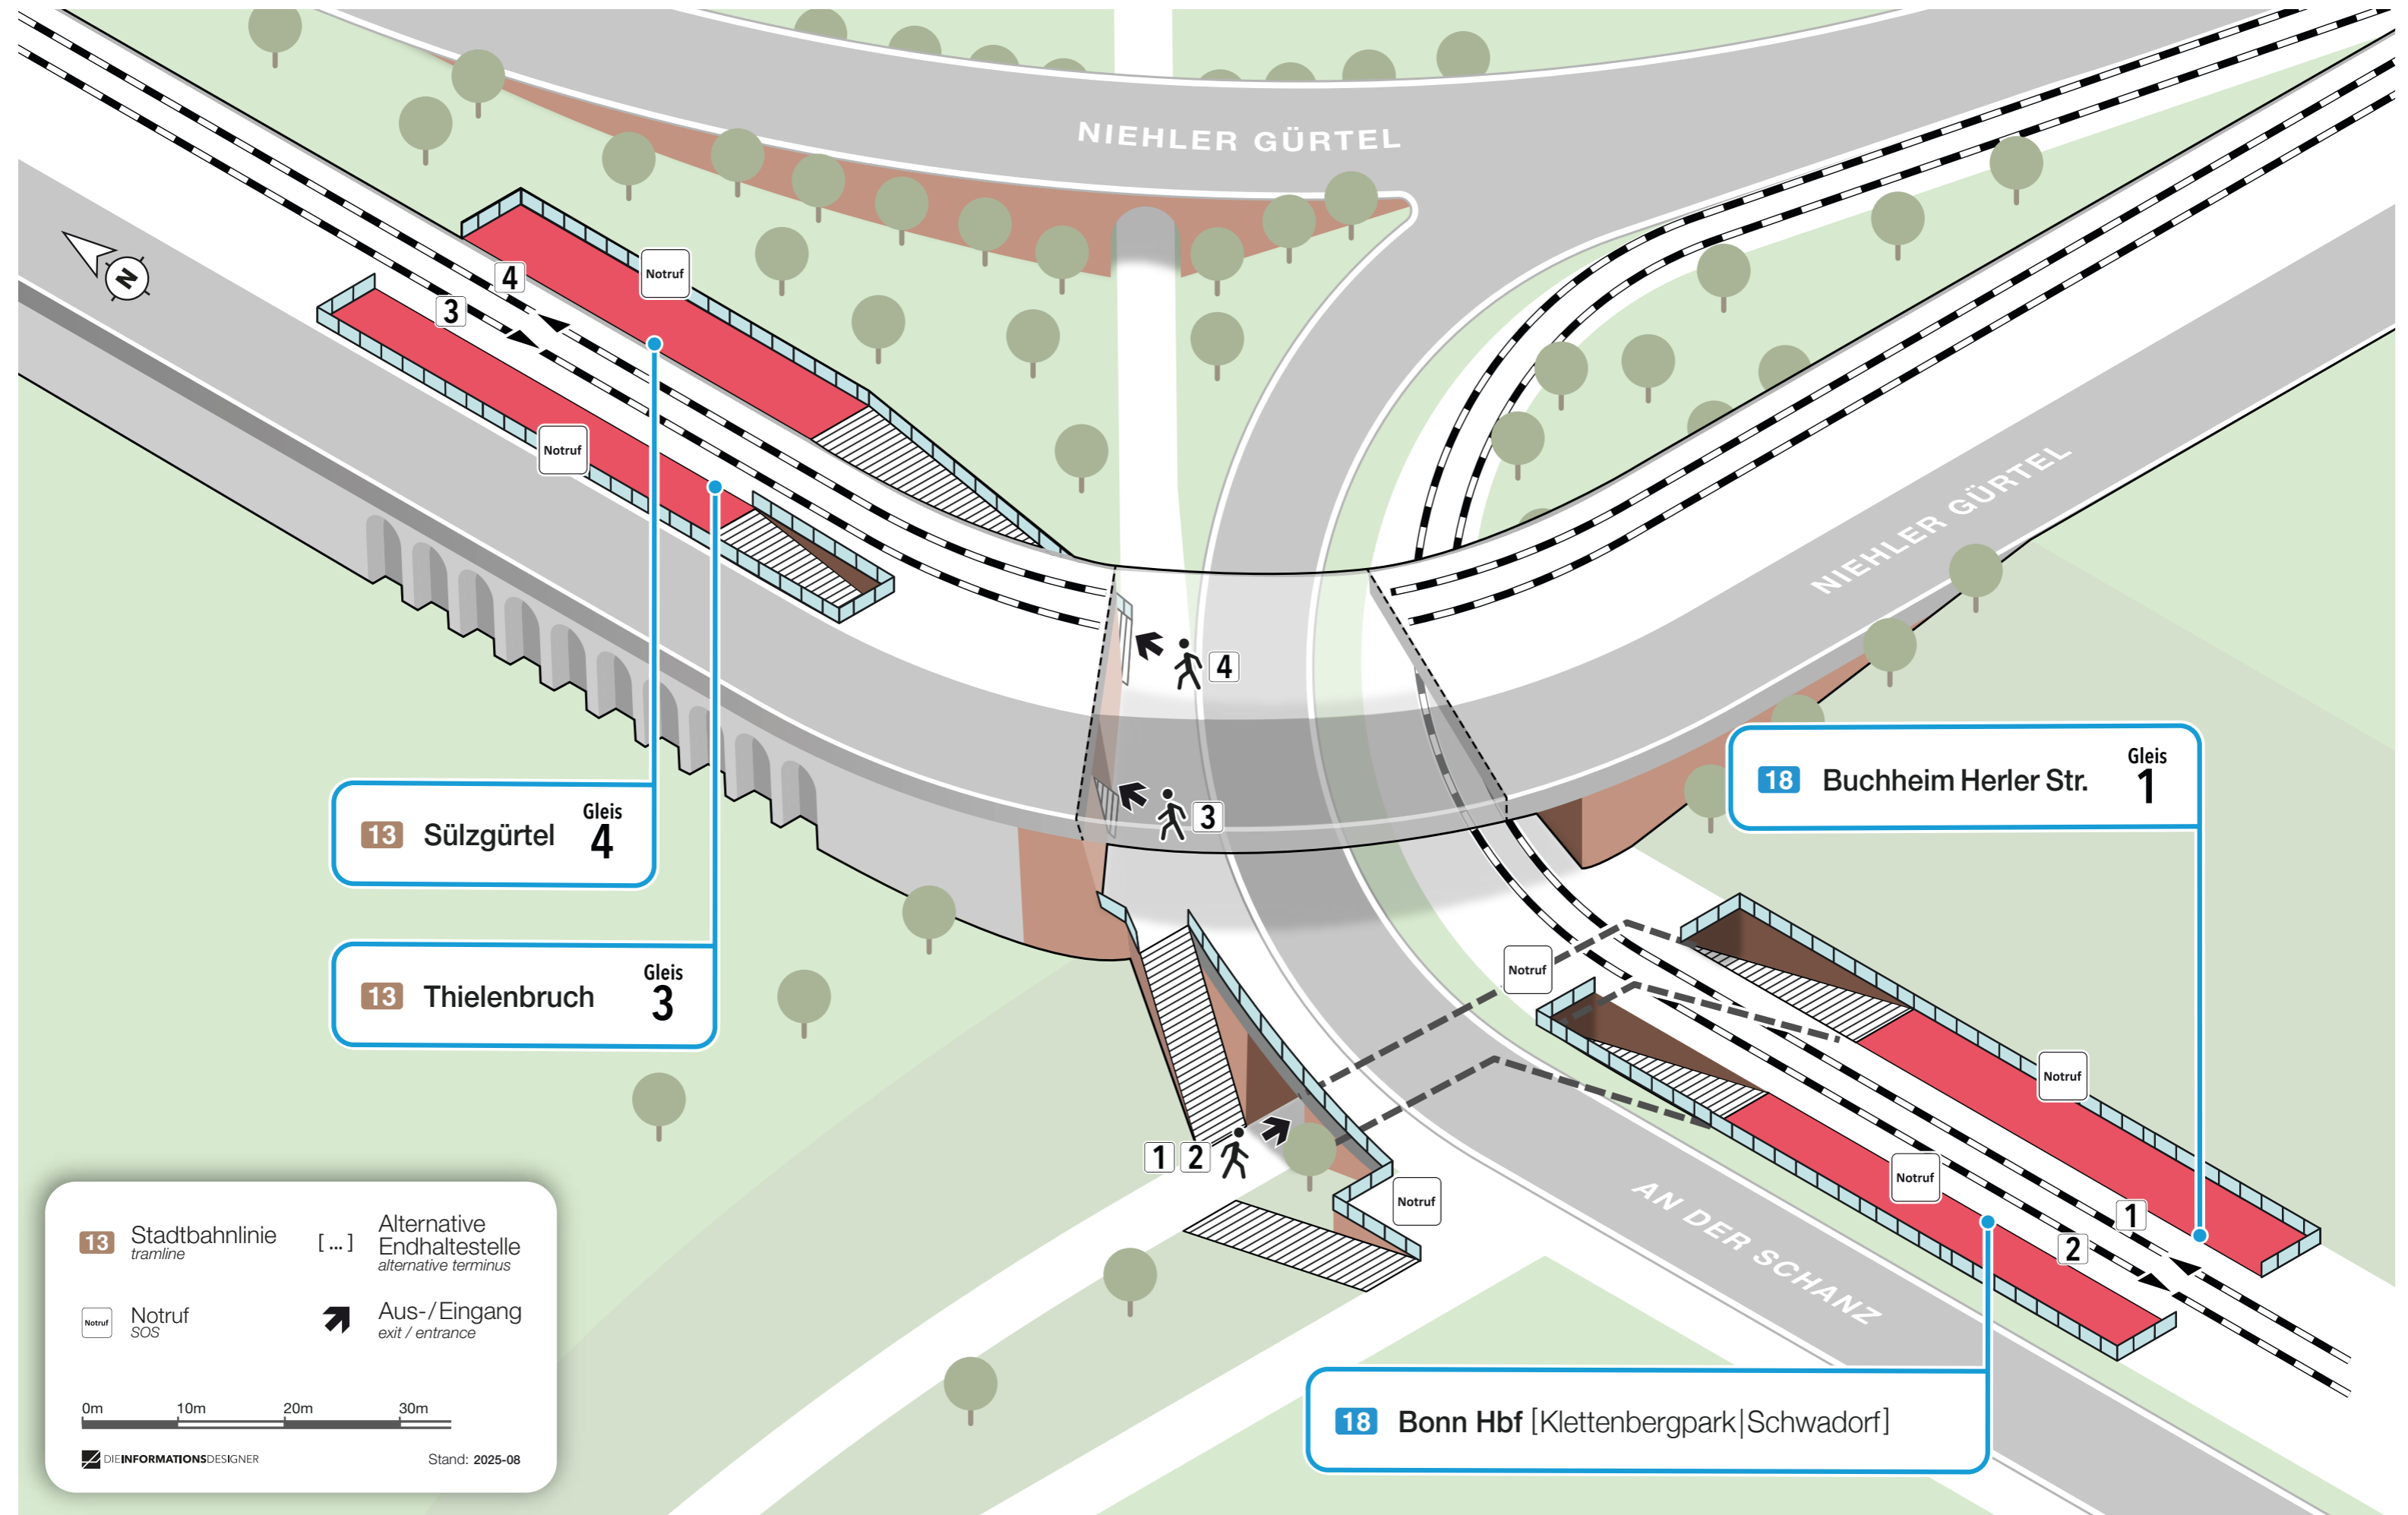

Lageplan

Slabystraße

13 Sülzgürtel Gleis 4

13 Thielenbruch Gleis 3

18 Buchheim Herler Str. Gleis 1

18 Bonn Hbf [Klettenbergpark|Schwadorf]

13 Stadtbahnlinie tramline

[...] Alternative Endhaltestelle alternative terminus

Notruf SOS

Aus-/Eingang exit / entrance

0m 10m 20m 30m

DIEINFORMATIONSDesigner Stand: 2025-08