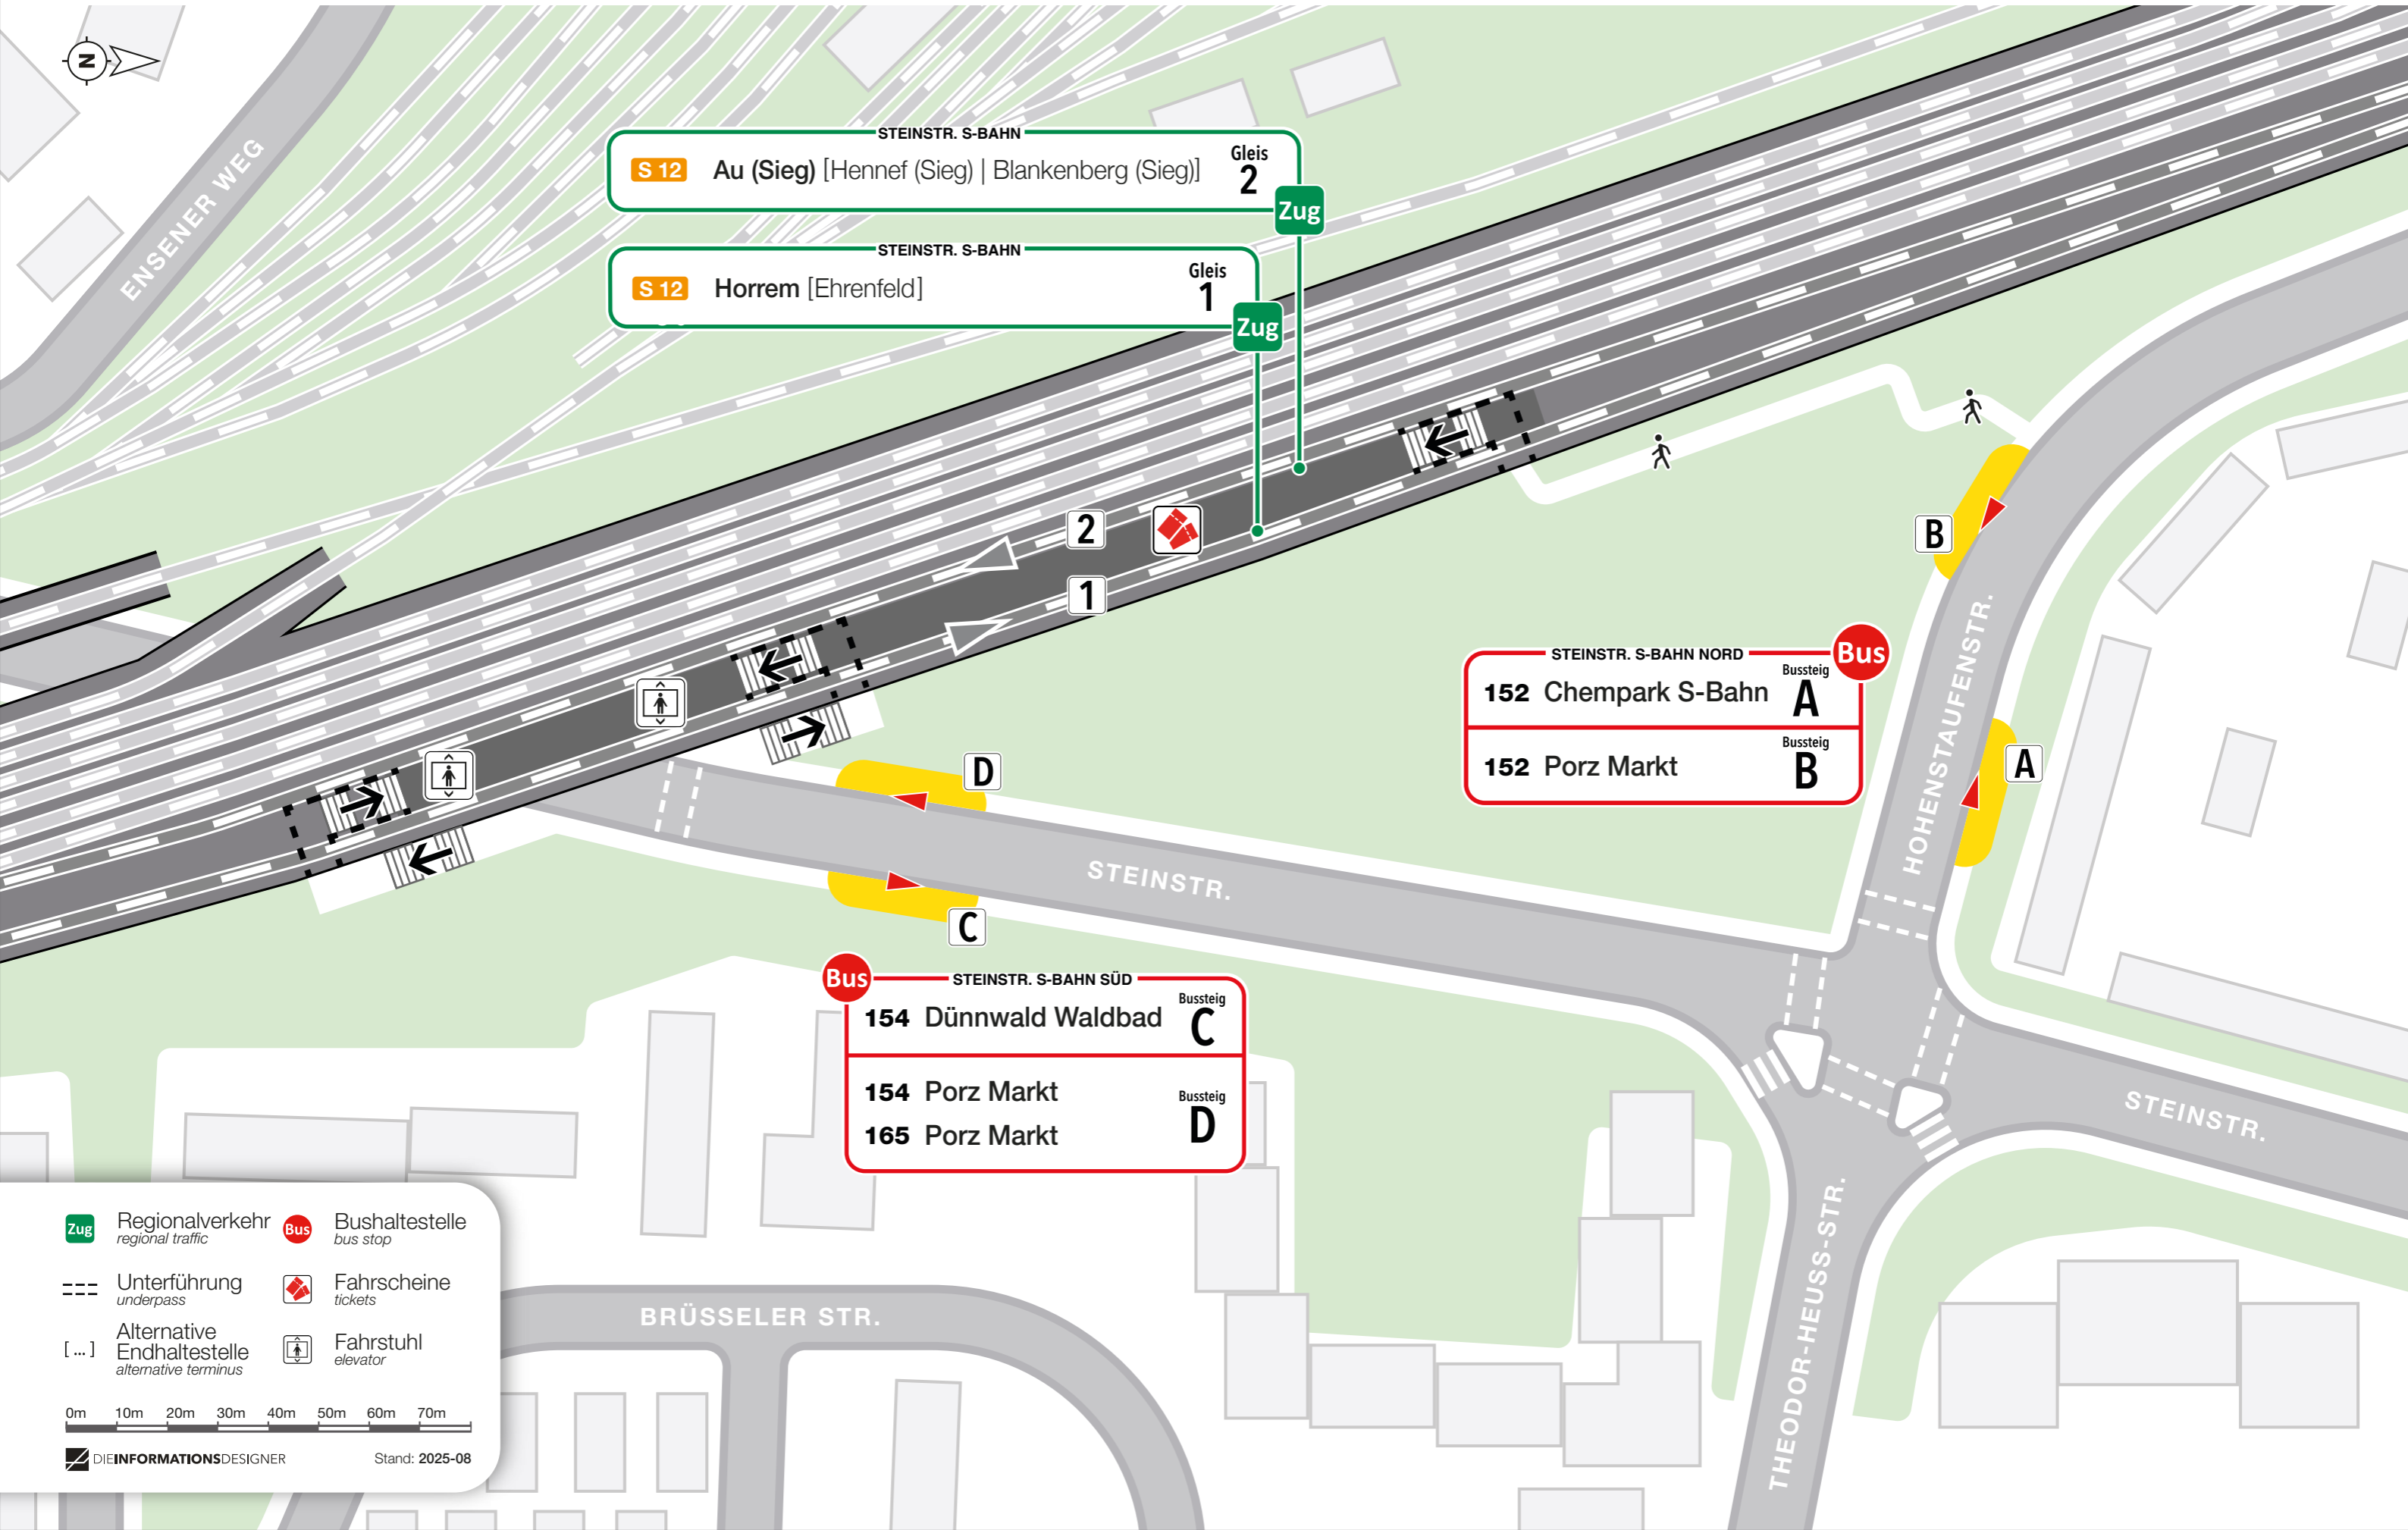

# Lageplan

## Steinstraße S-Bahn

STEINSTR. S-BAHN  
**S 12** Au (Sieg) [Hennef (Sieg) | Blankenberg (Sieg)]  
Gleis 2  
Zug

STEINSTR. S-BAHN  
**S 12** Horrem [Ehrenfeld]  
Gleis 1  
Zug

STEINSTR. S-BAHN NORD  
**152** Chempark S-Bahn  
Bussteig A  
**152** Porz Markt  
Bussteig B

STEINSTR. S-BAHN SÜD  
**154** Dünnwald Waldbad  
Bussteig C  
**154** Porz Markt  
Bussteig D  
**165** Porz Markt

- Zug Regionalverkehr regional traffic
- Bus Bushaltestelle bus stop
- Unterführung underpass
- Fahrscheine tickets
- Alternative Endhaltestelle alternative terminus
- Fahrstuhl elevator