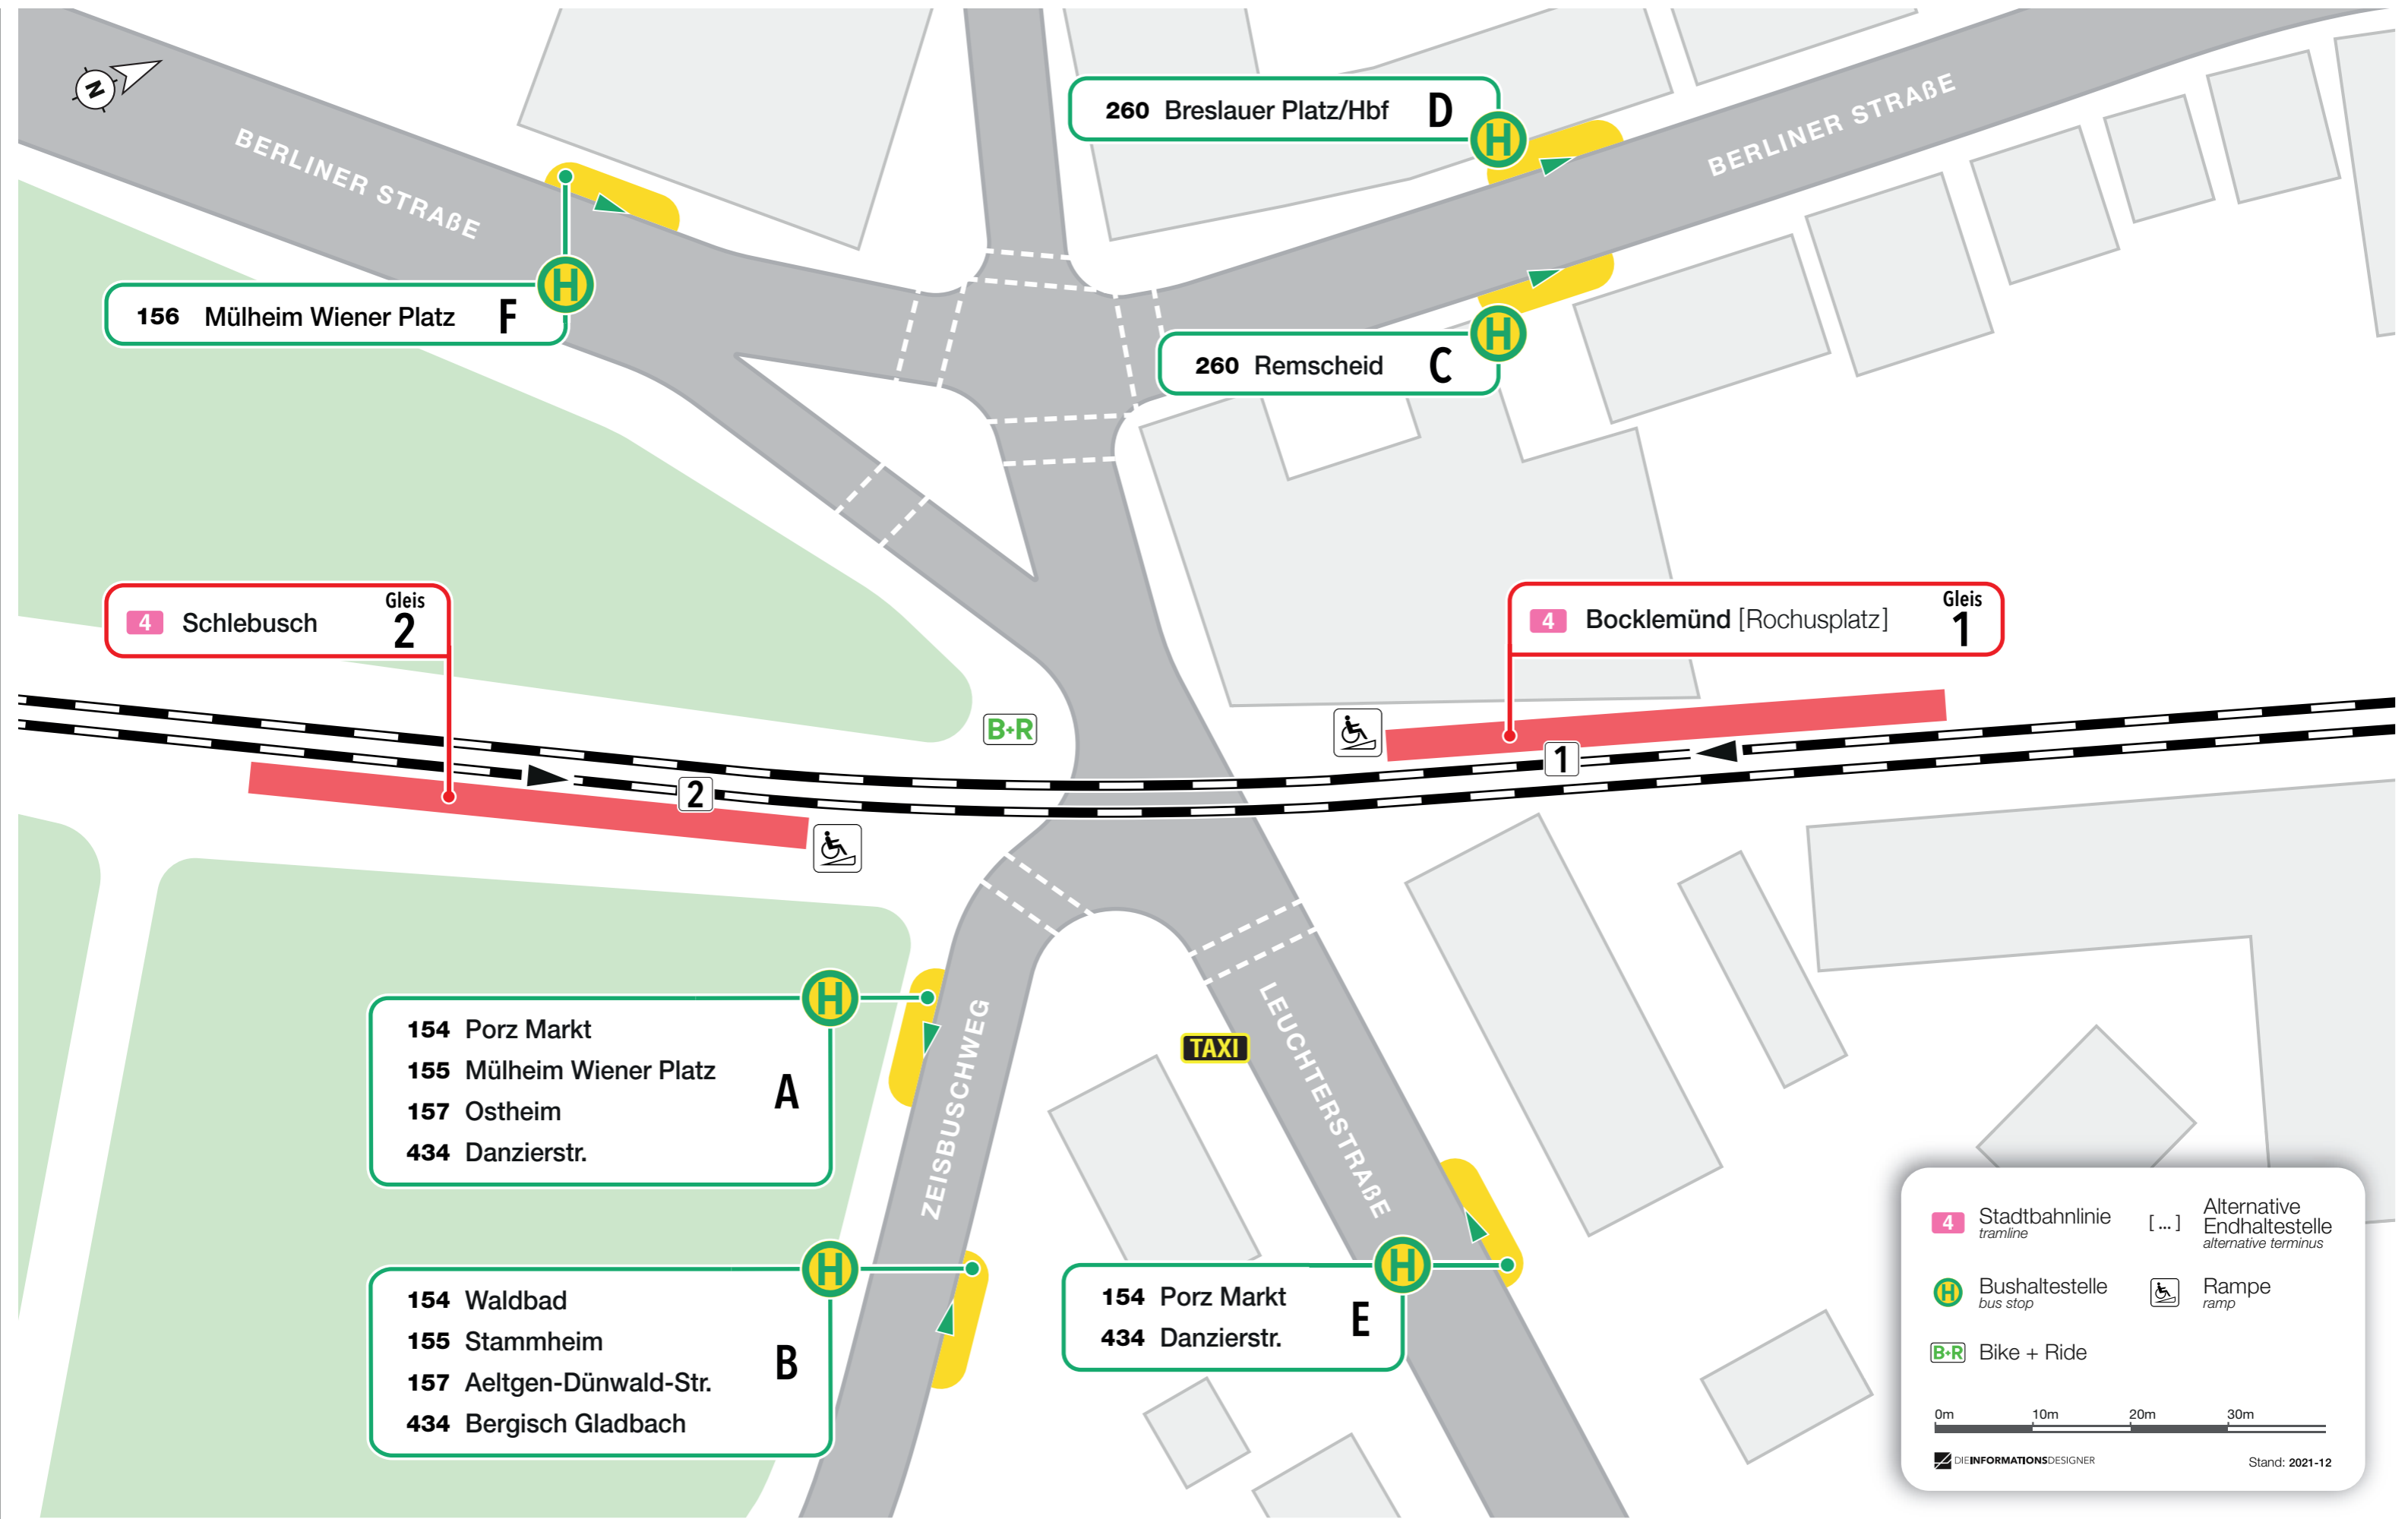

Lageplan

Leuchterstraße

260 Breslauer Platz/Hbf D

156 Mülheim Wiener Platz F

260 Remscheid C

4 Schlebusch Gleis 2

4 Bocklemünd [Rochusplatz] Gleis 1

154 Porz Markt
155 Mülheim Wiener Platz
157 Ostheim
434 Danzierstr. A

154 Waldbad
155 Stammheim
157 Aeltgen-Dünwald-Str.
434 Bergisch Gladbach B

154 Porz Markt
434 Danzierstr. E

4 Stadtbahnlinie tramline
[...] Alternative Endhaltestelle alternative terminus
H Bushaltestelle bus stop
R Rampe ramp
B+R Bike + Ride

0m 10m 20m 30m

DIEINFORMATIONSDESIGNER Stand: 2021-12