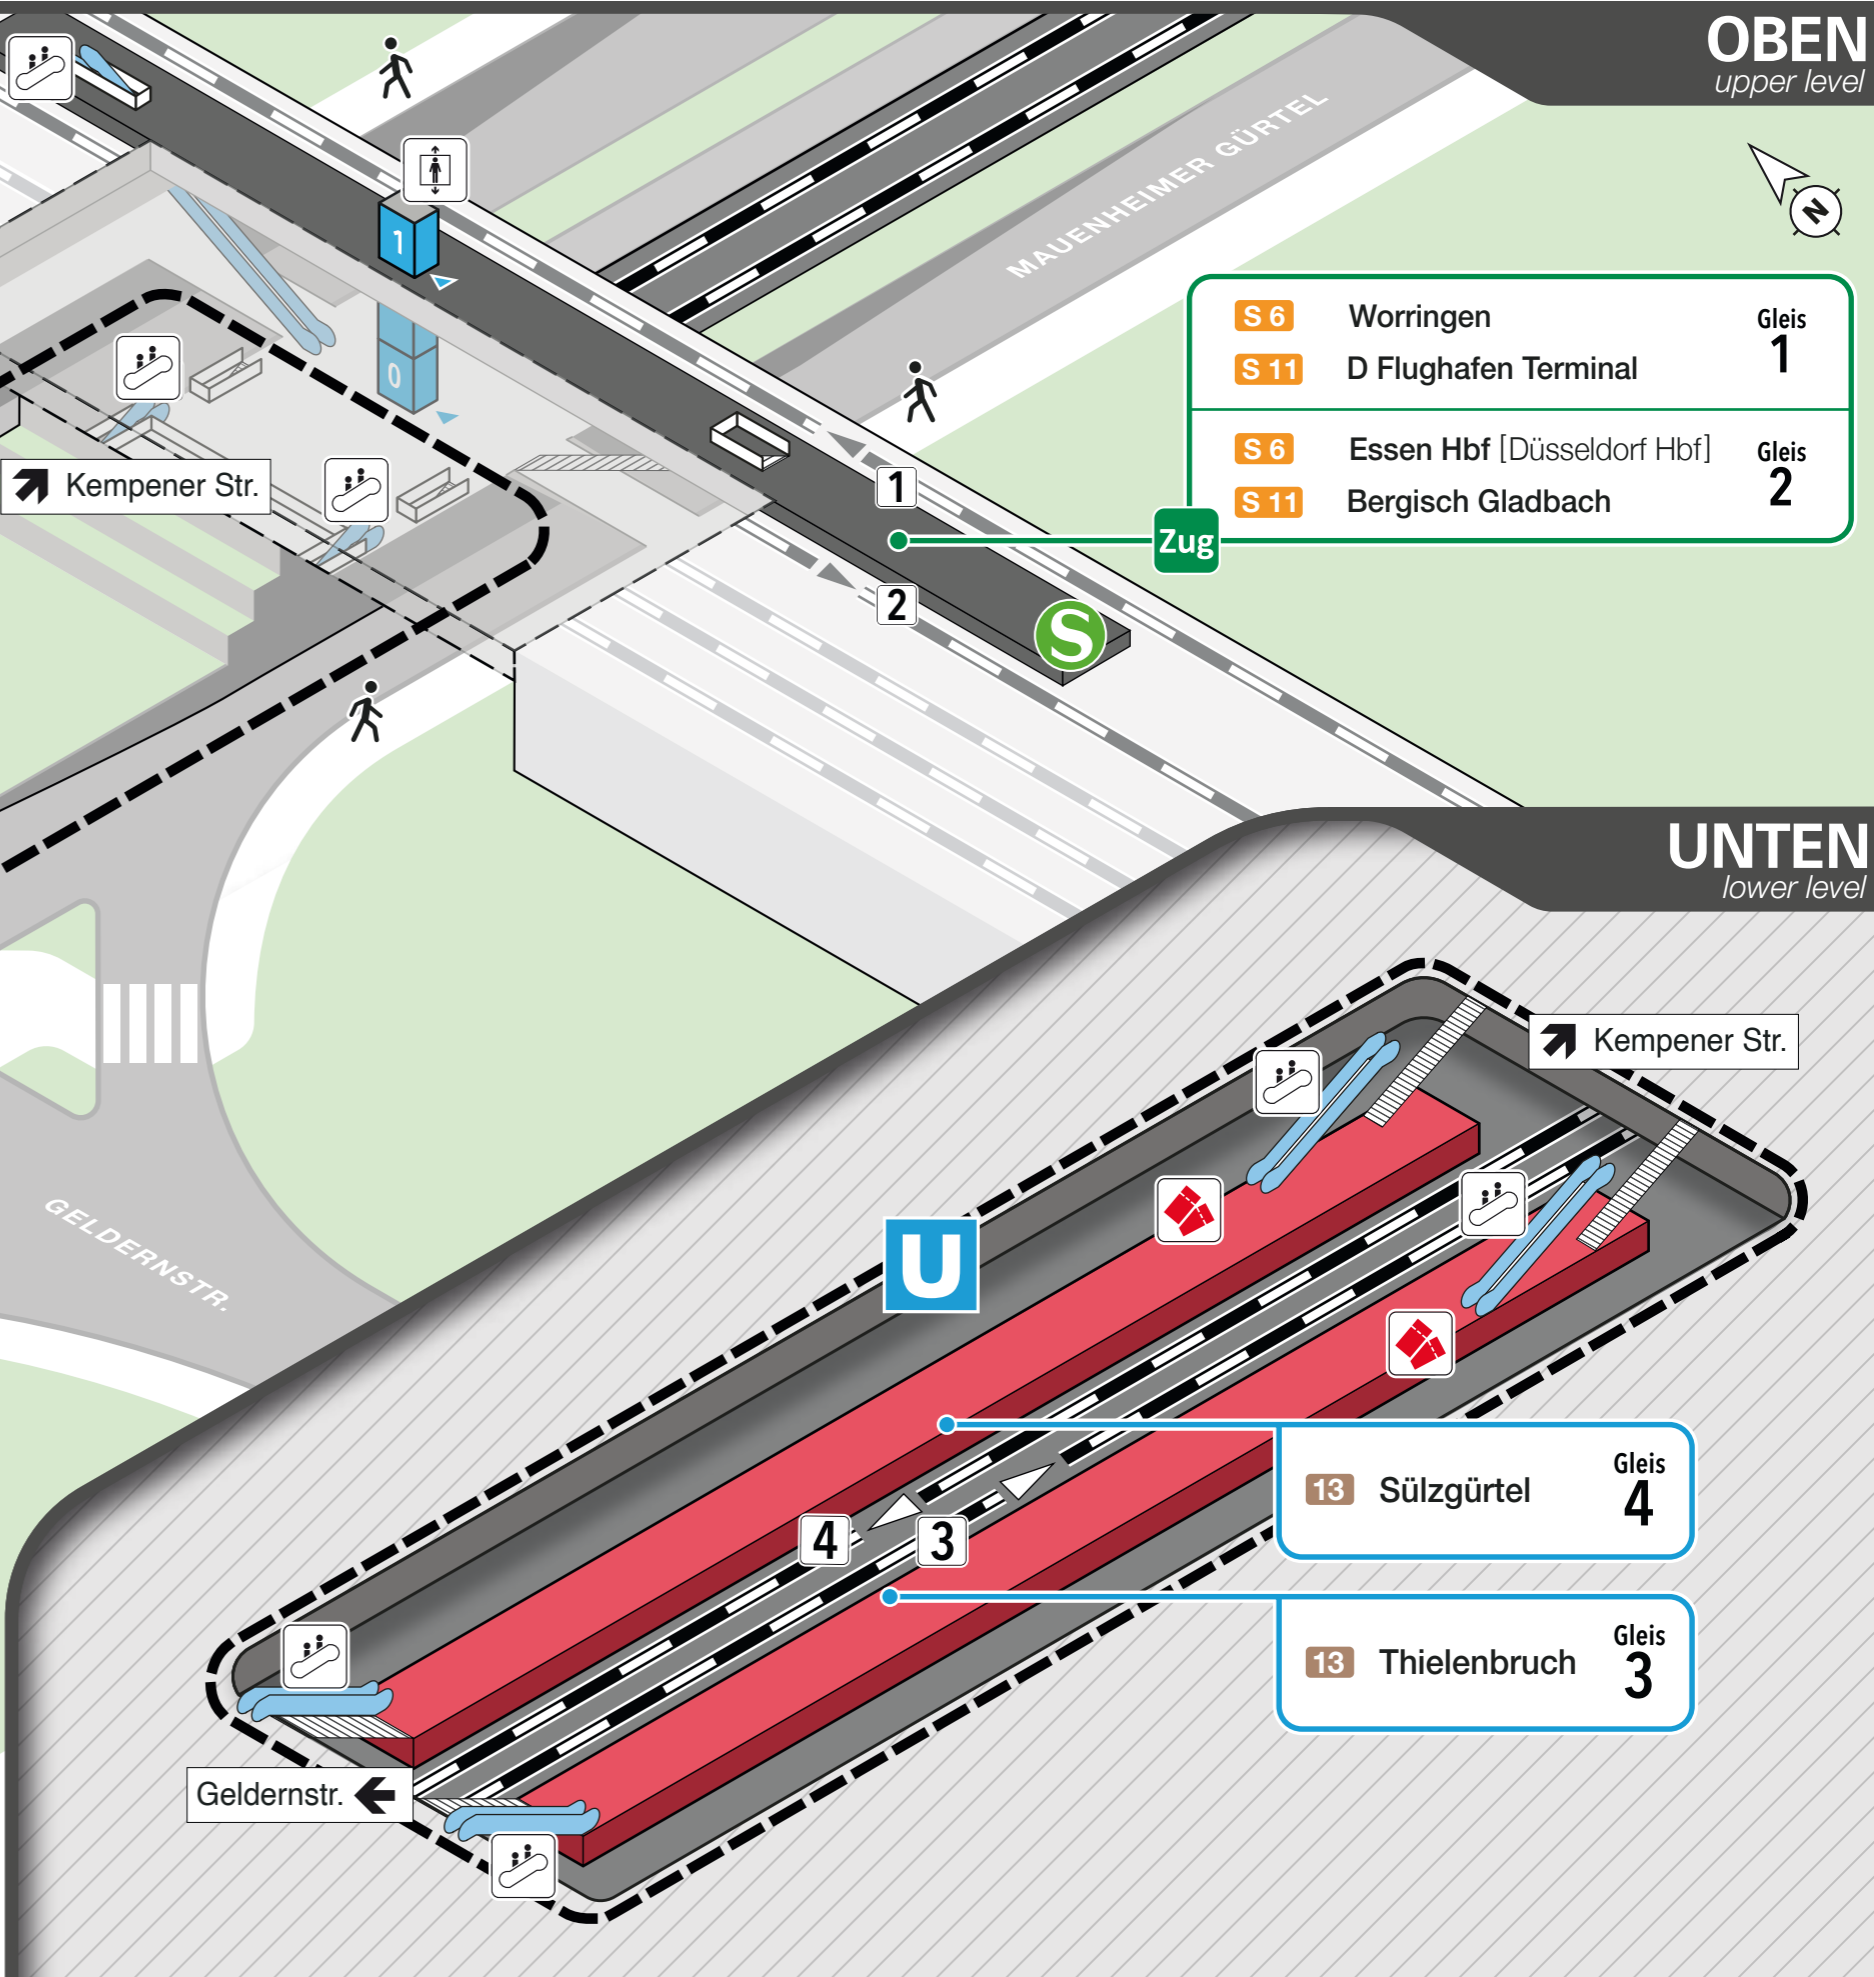

Lageplan

Geldernstr./Parkgürtel

OBEN
upper level

S 6	Worringen	Gleis 1
S 11	D Flughafen Terminal	1
S 6	Essen Hbf [Düsseldorf Hbf]	Gleis 2
S 11	Bergisch Gladbach	2

Zug

UNTEN
lower level

Bus

121 Langel Fähre
127 Longericher Str.
147 Am Bilderstöckchen

Bussteig **B**

Bus

121 Neusser Str./Gürtel
127 Ebertplatz
147 Niehl Nord

Bussteig **A**

B+R

LONGERICHER STR.

PARKGÜRTEL

Geldernstr. ←

13 Stadtbahnlinie tramline	[...] Alternative Endhaltestelle alternative terminus	Bus Bushaltestelle bus stop
Verkaufsmaschinen vending machine	Aufzug elevator	Rolltreppe escalator
Aus-/Eingang exit / entrance	B+R Bike + Ride	Notruf SOS
Zug Fernverkehr long distance traffic		

0m 10m 40m

Kempener Str.

13 Sülzgürtel Gleis 4

13 Thielenbruch Gleis 3

Geldernstr. ←