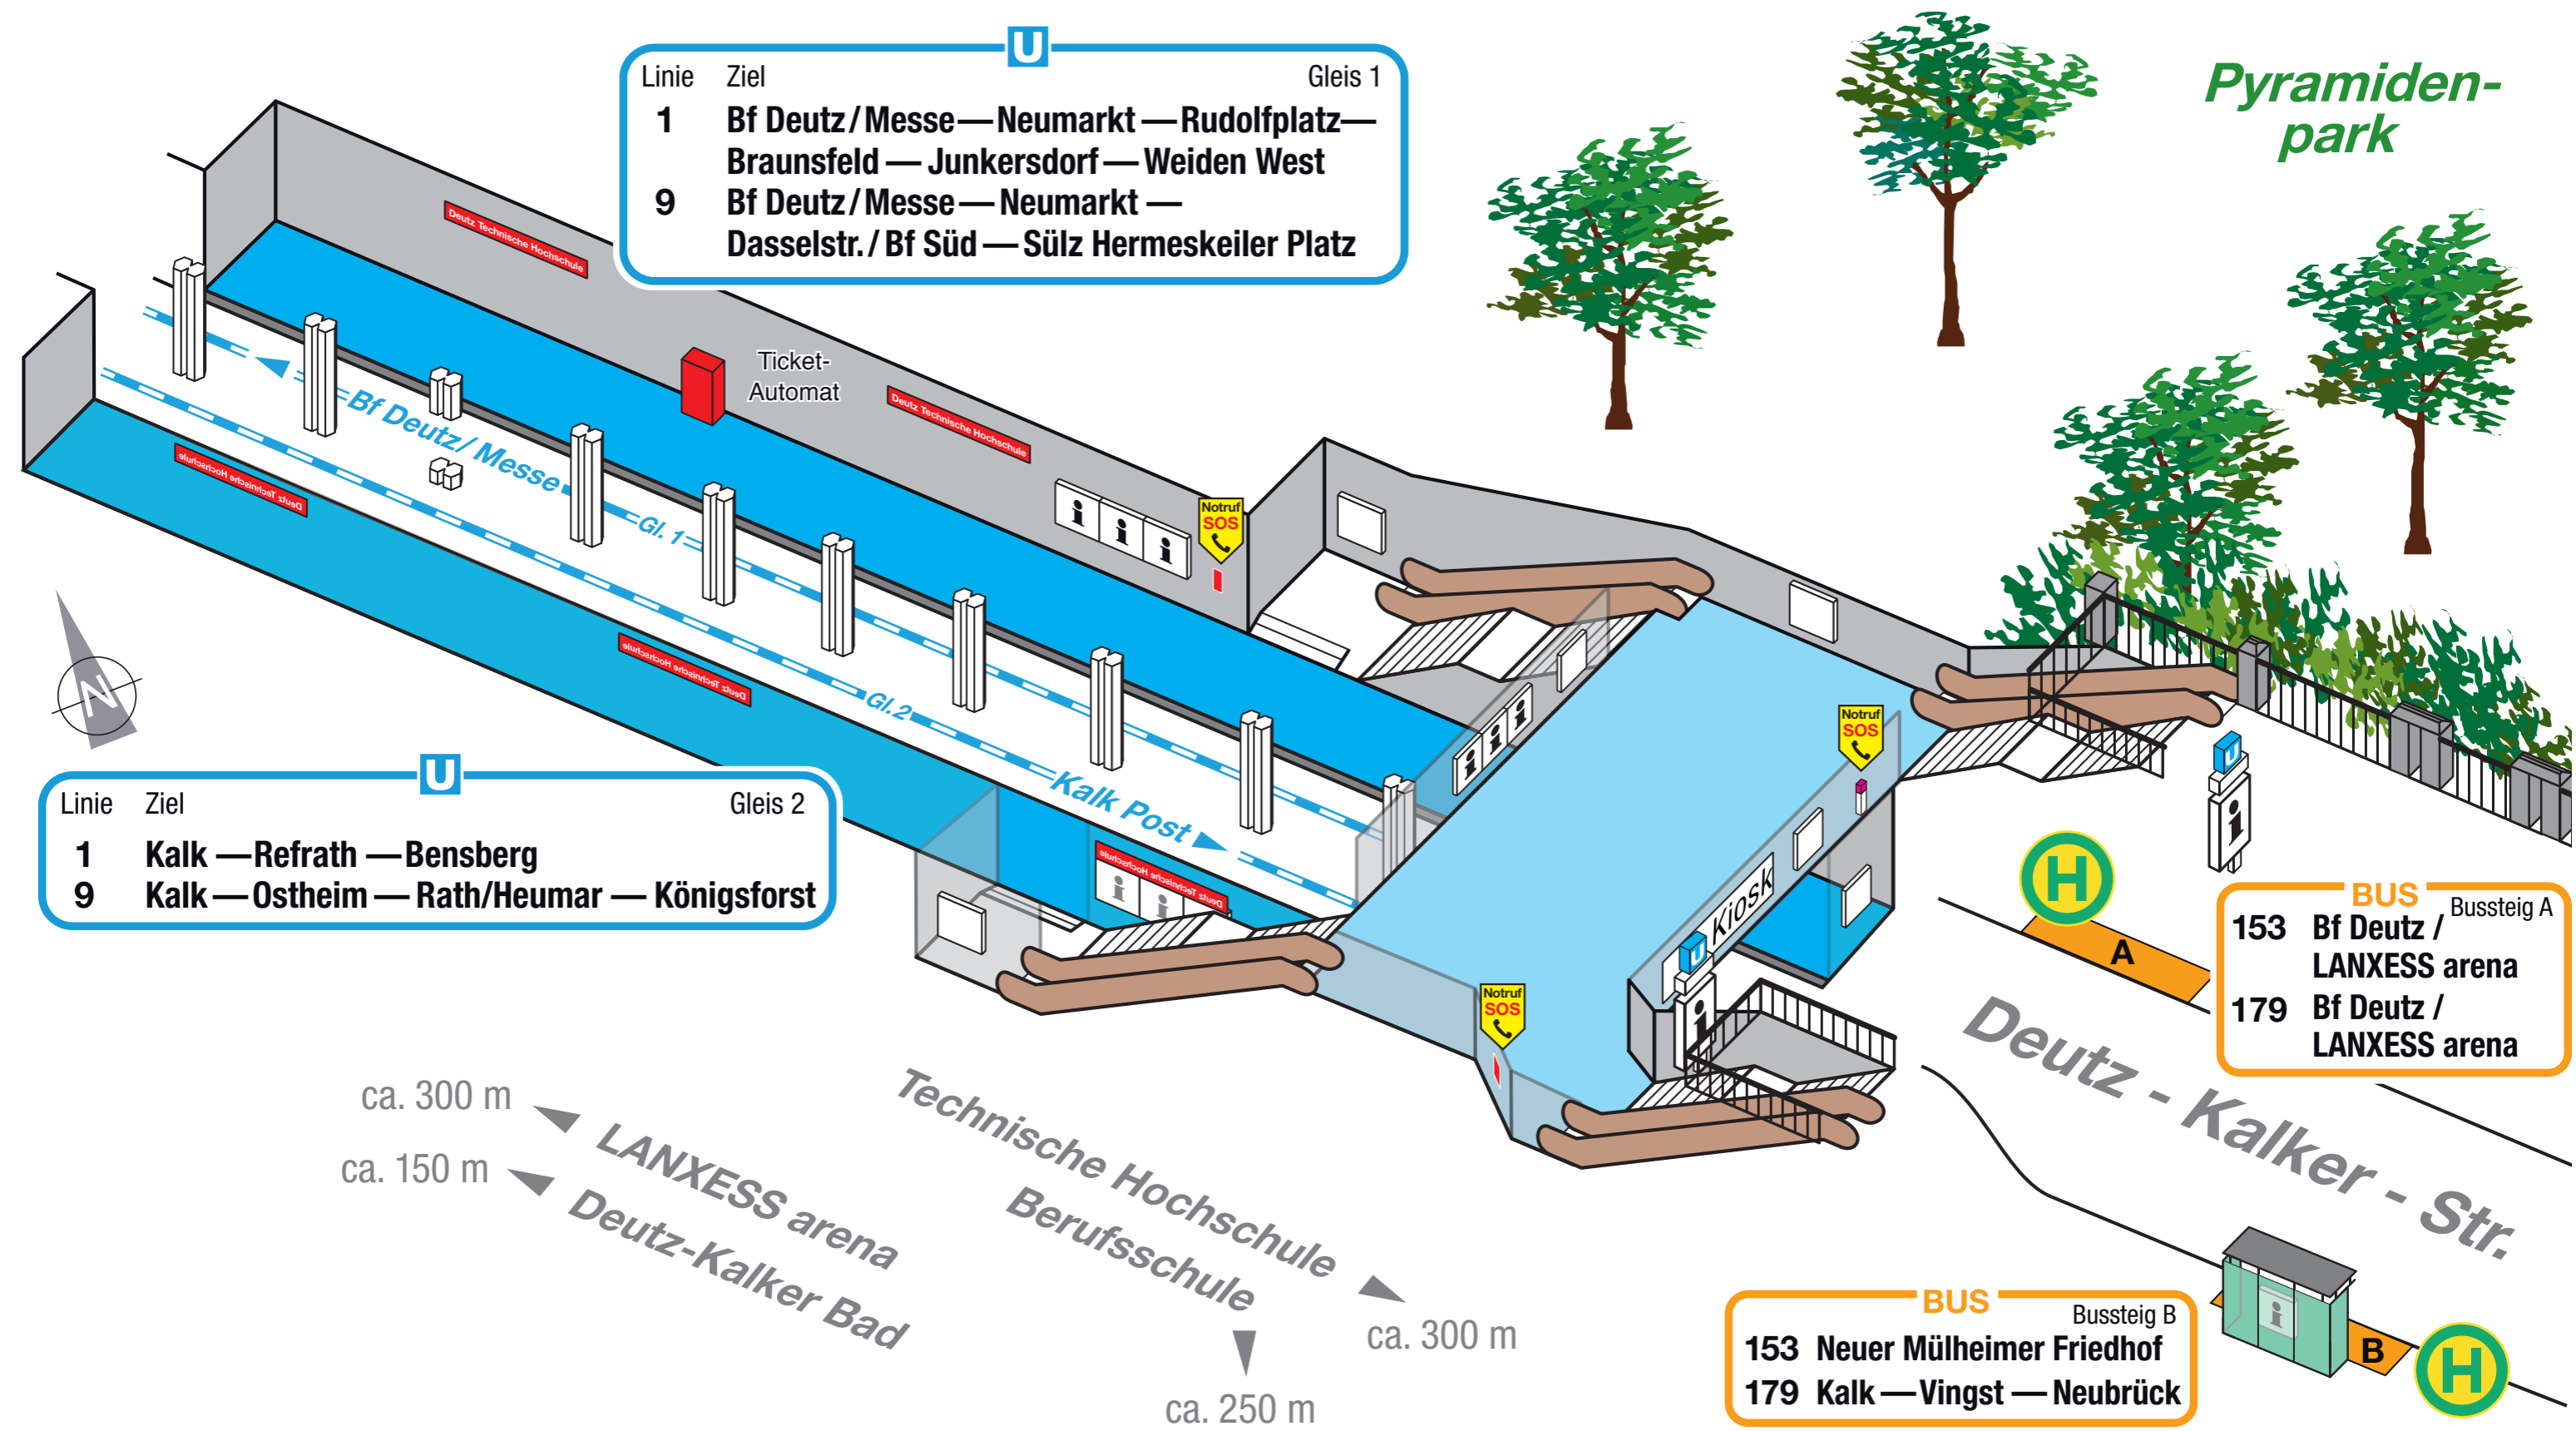

Lageplan

Deutz Technische Hochschule

Linie	Ziel	Gleis 1
1	Bf Deutz / Messe — Neumarkt — Rudolfplatz — Braunsfeld — Junkersdorf — Weiden West	
9	Bf Deutz / Messe — Neumarkt — Dasselstr. / Bf Süd — Sülz Hermeskeiler Platz	

Linie	Ziel	Gleis 2
1	Kalk — Refrath — Bensberg	
9	Kalk — Ostheim — Rath/Heumar — Königsforst	

Pyramidenpark

BUS Bussteig A	
153	Bf Deutz / LANXESS arena
179	Bf Deutz / LANXESS arena

Deutz - Kalker - Str.

BUS Bussteig B	
153	Neuer Mülheimer Friedhof
179	Kalk — Vingst — Neubrück

ca. 300 m
ca. 150 m
ca. 300 m
ca. 250 m

LANXESS arena
Deutz-Kalker Bad
Technische Hochschule
Berufsschule