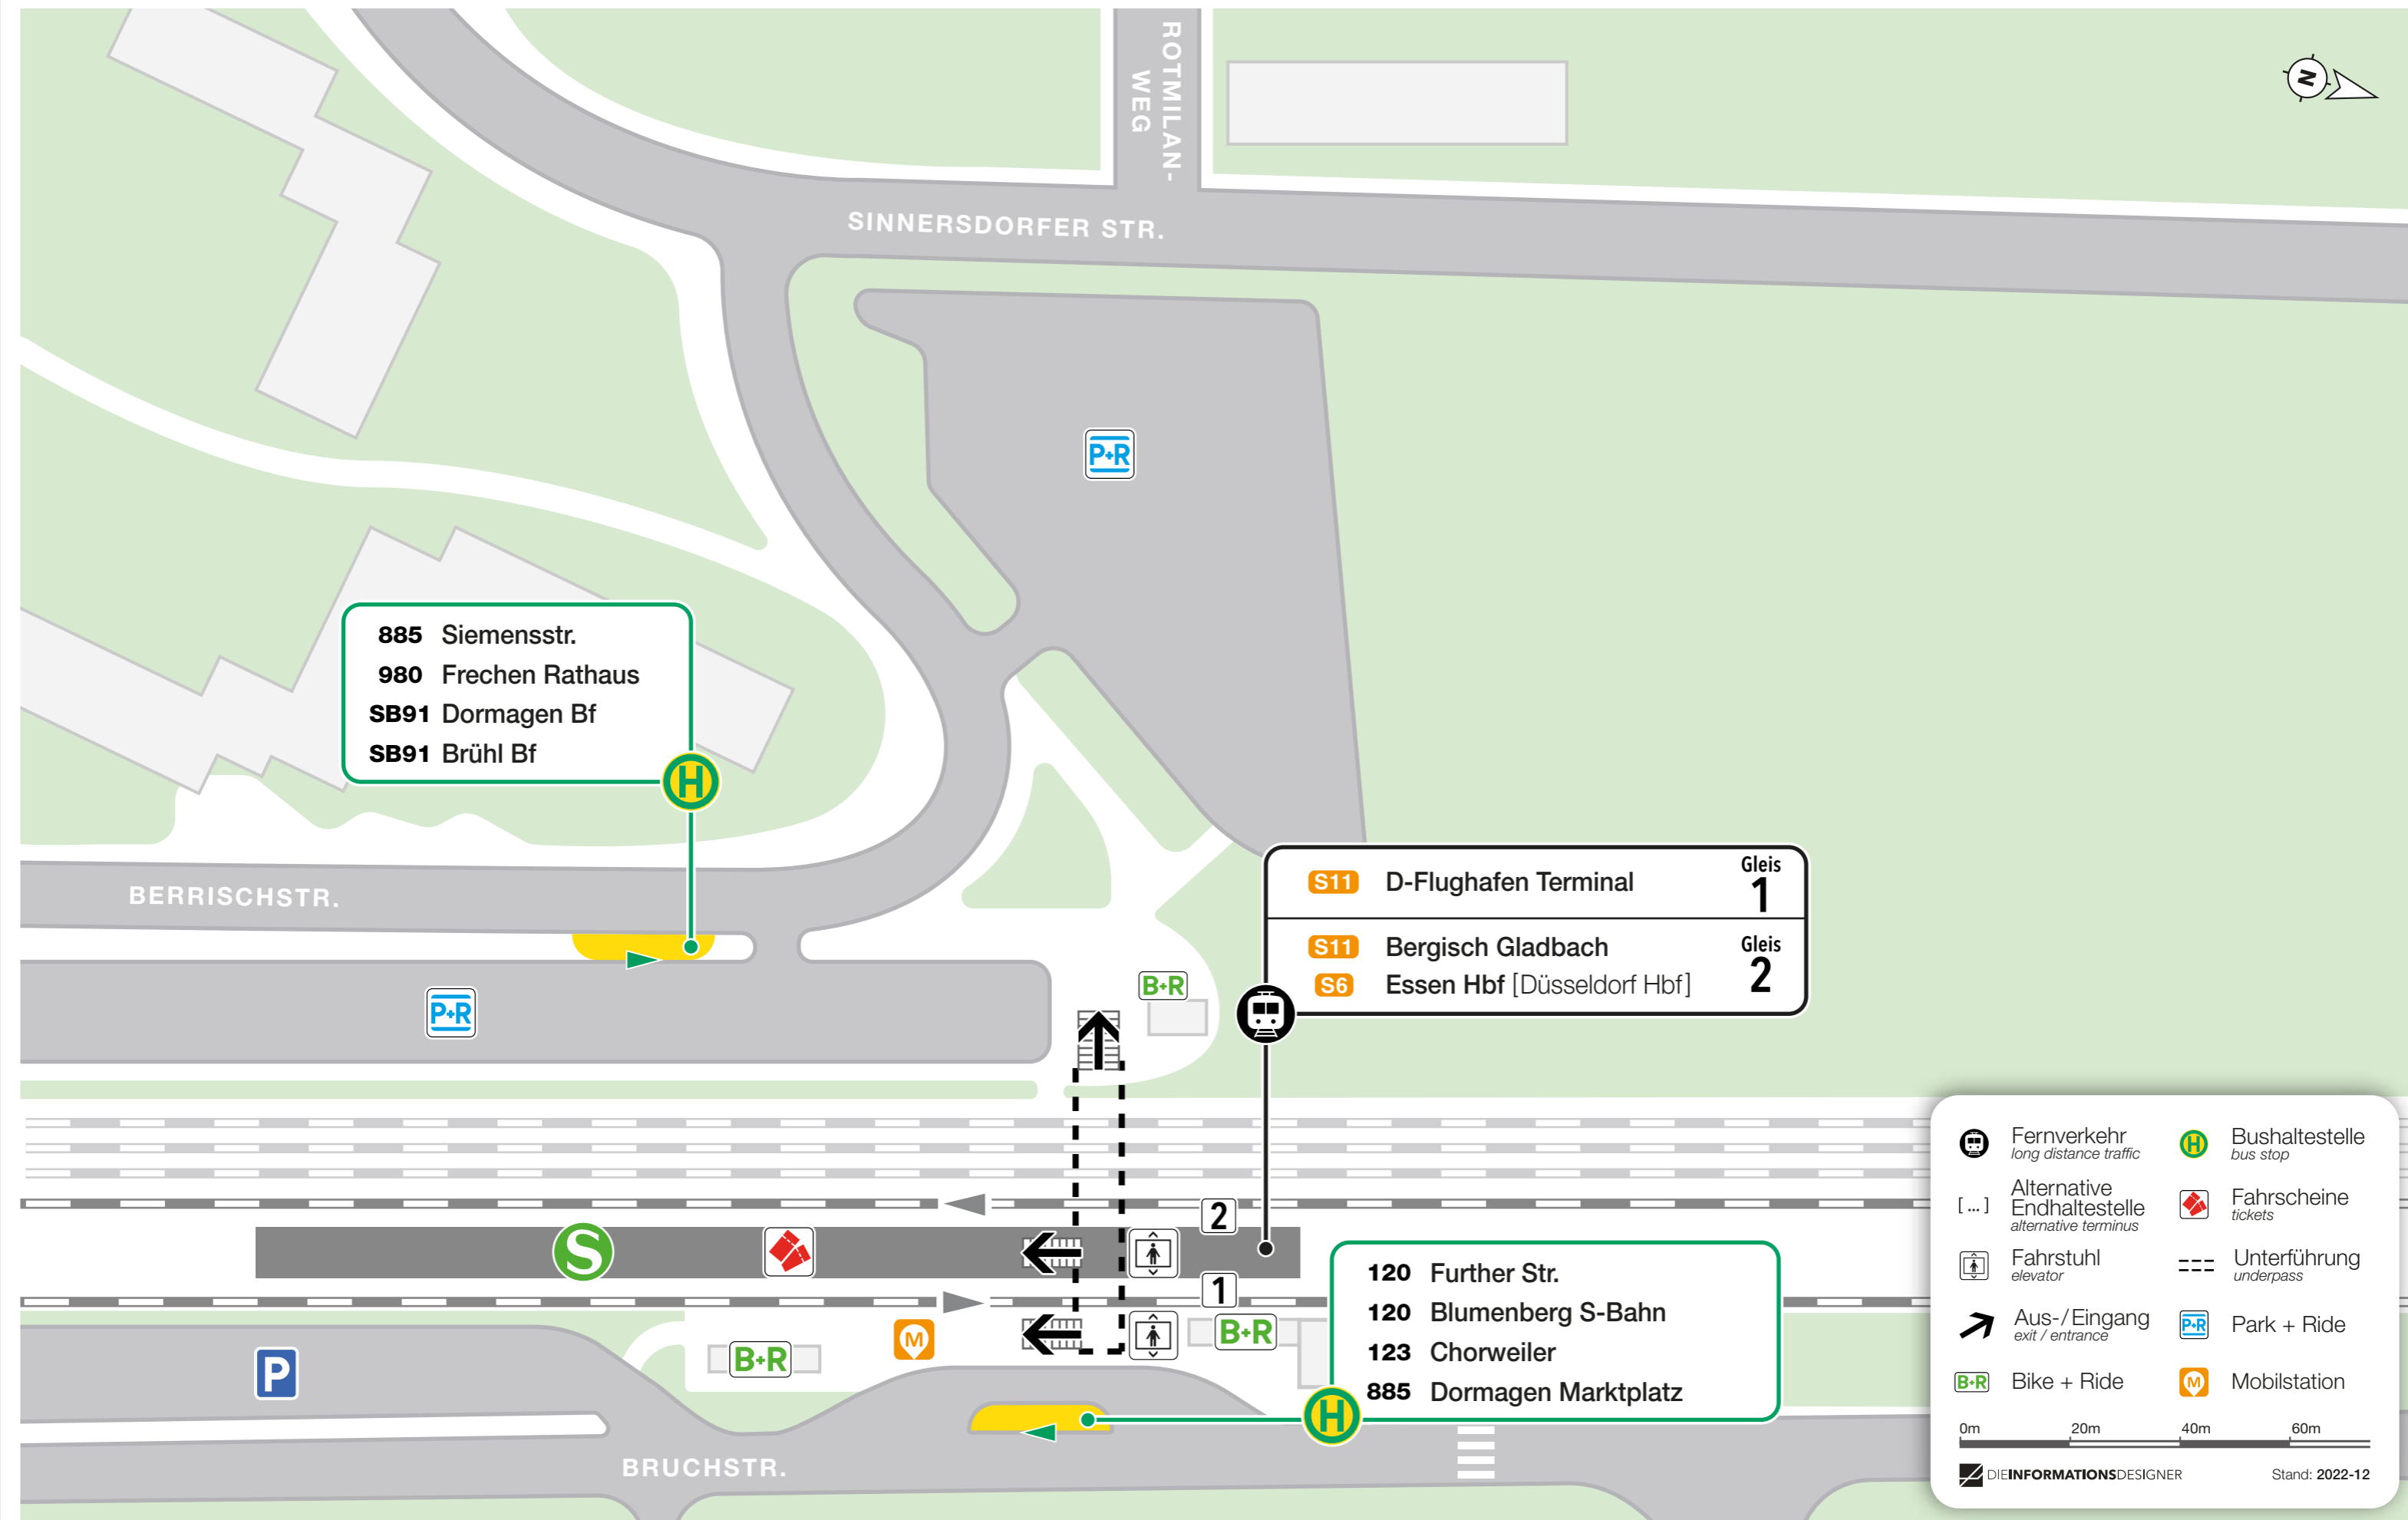

# Lageplan

## Worringen S-Bahn

Fernverkehr <i>long distance traffic</i>	Bushaltestelle <i>bus stop</i>
[...] Alternative Endhaltestelle <i>alternative terminus</i>	Fahrscheine <i>tickets</i>
Fahrstuhl <i>elevator</i>	Unterführung <i>underpass</i>
Aus-/Eingang <i>exit / entrance</i>	Park + Ride
Bike + Ride	Mobilstation

0m      20m      40m      60m

DIEINFORMATIONSDesigner      Stand: 2022-12