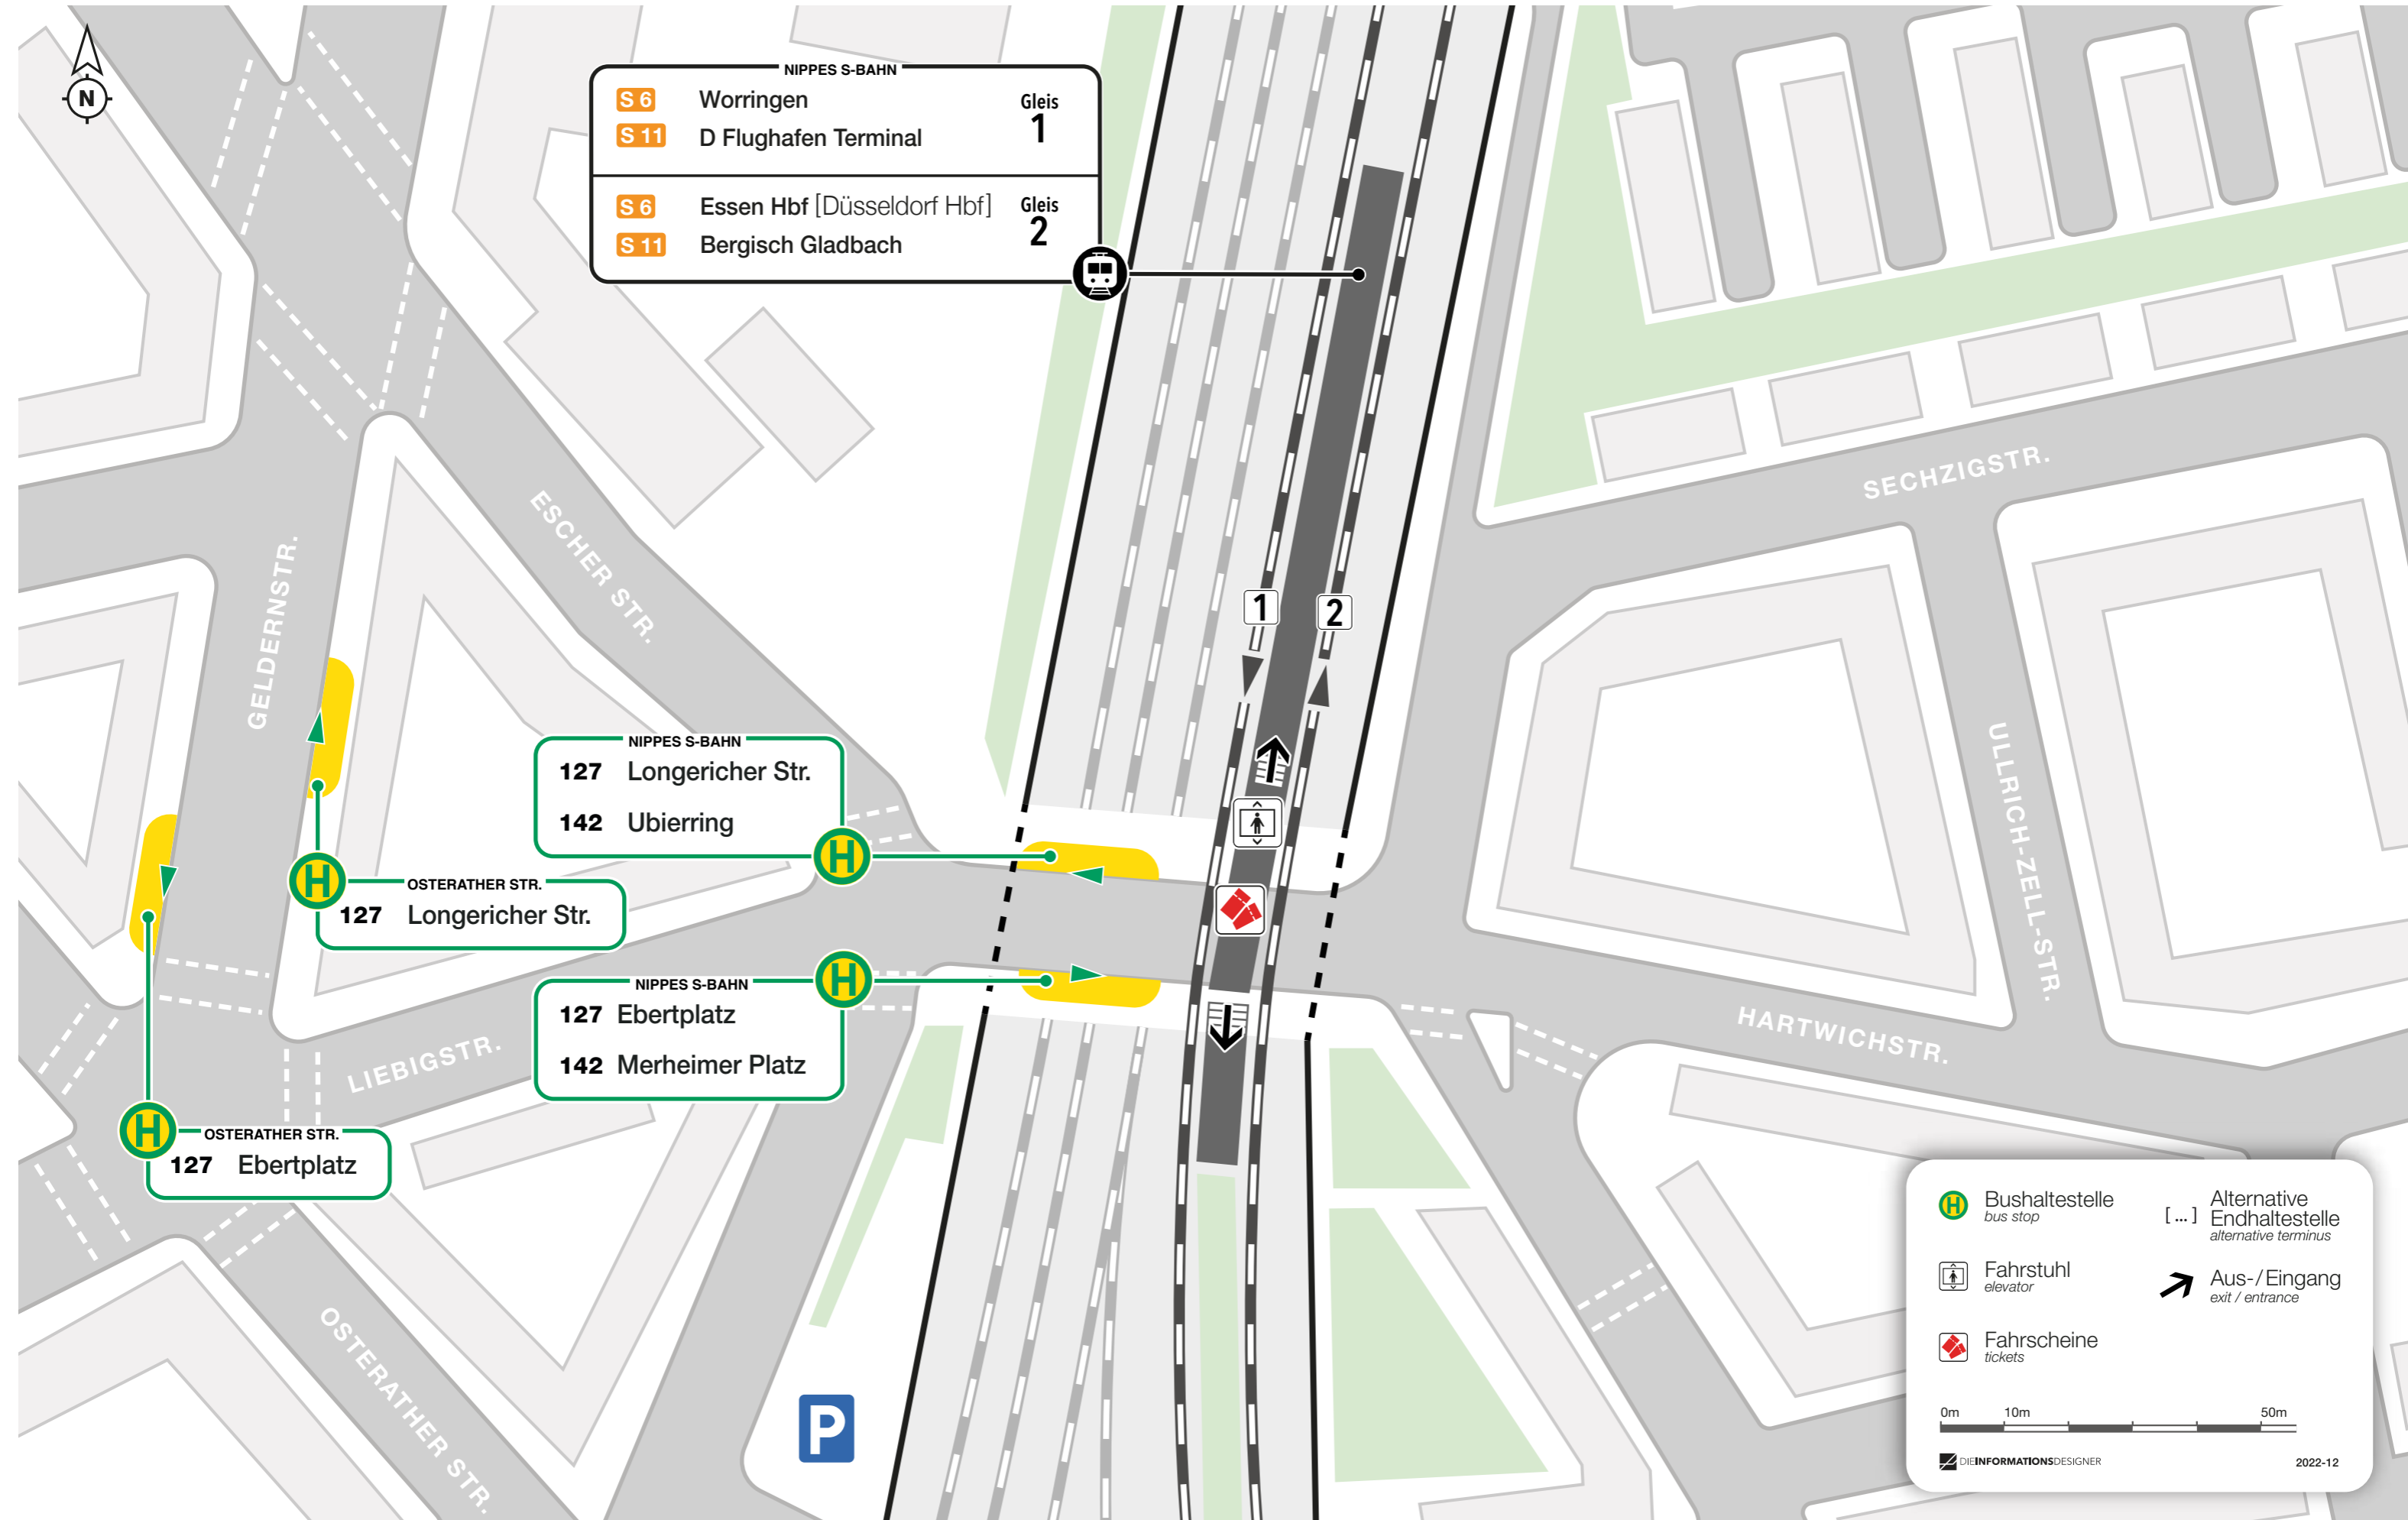

Lageplan

Nippes S-Bahn

- Bushaltestelle bus stop
- Fahrstuhl elevator
- Fahrscheine tickets
- Alternative Endhaltestelle alternative terminus
- Aus-/Eingang exit / entrance