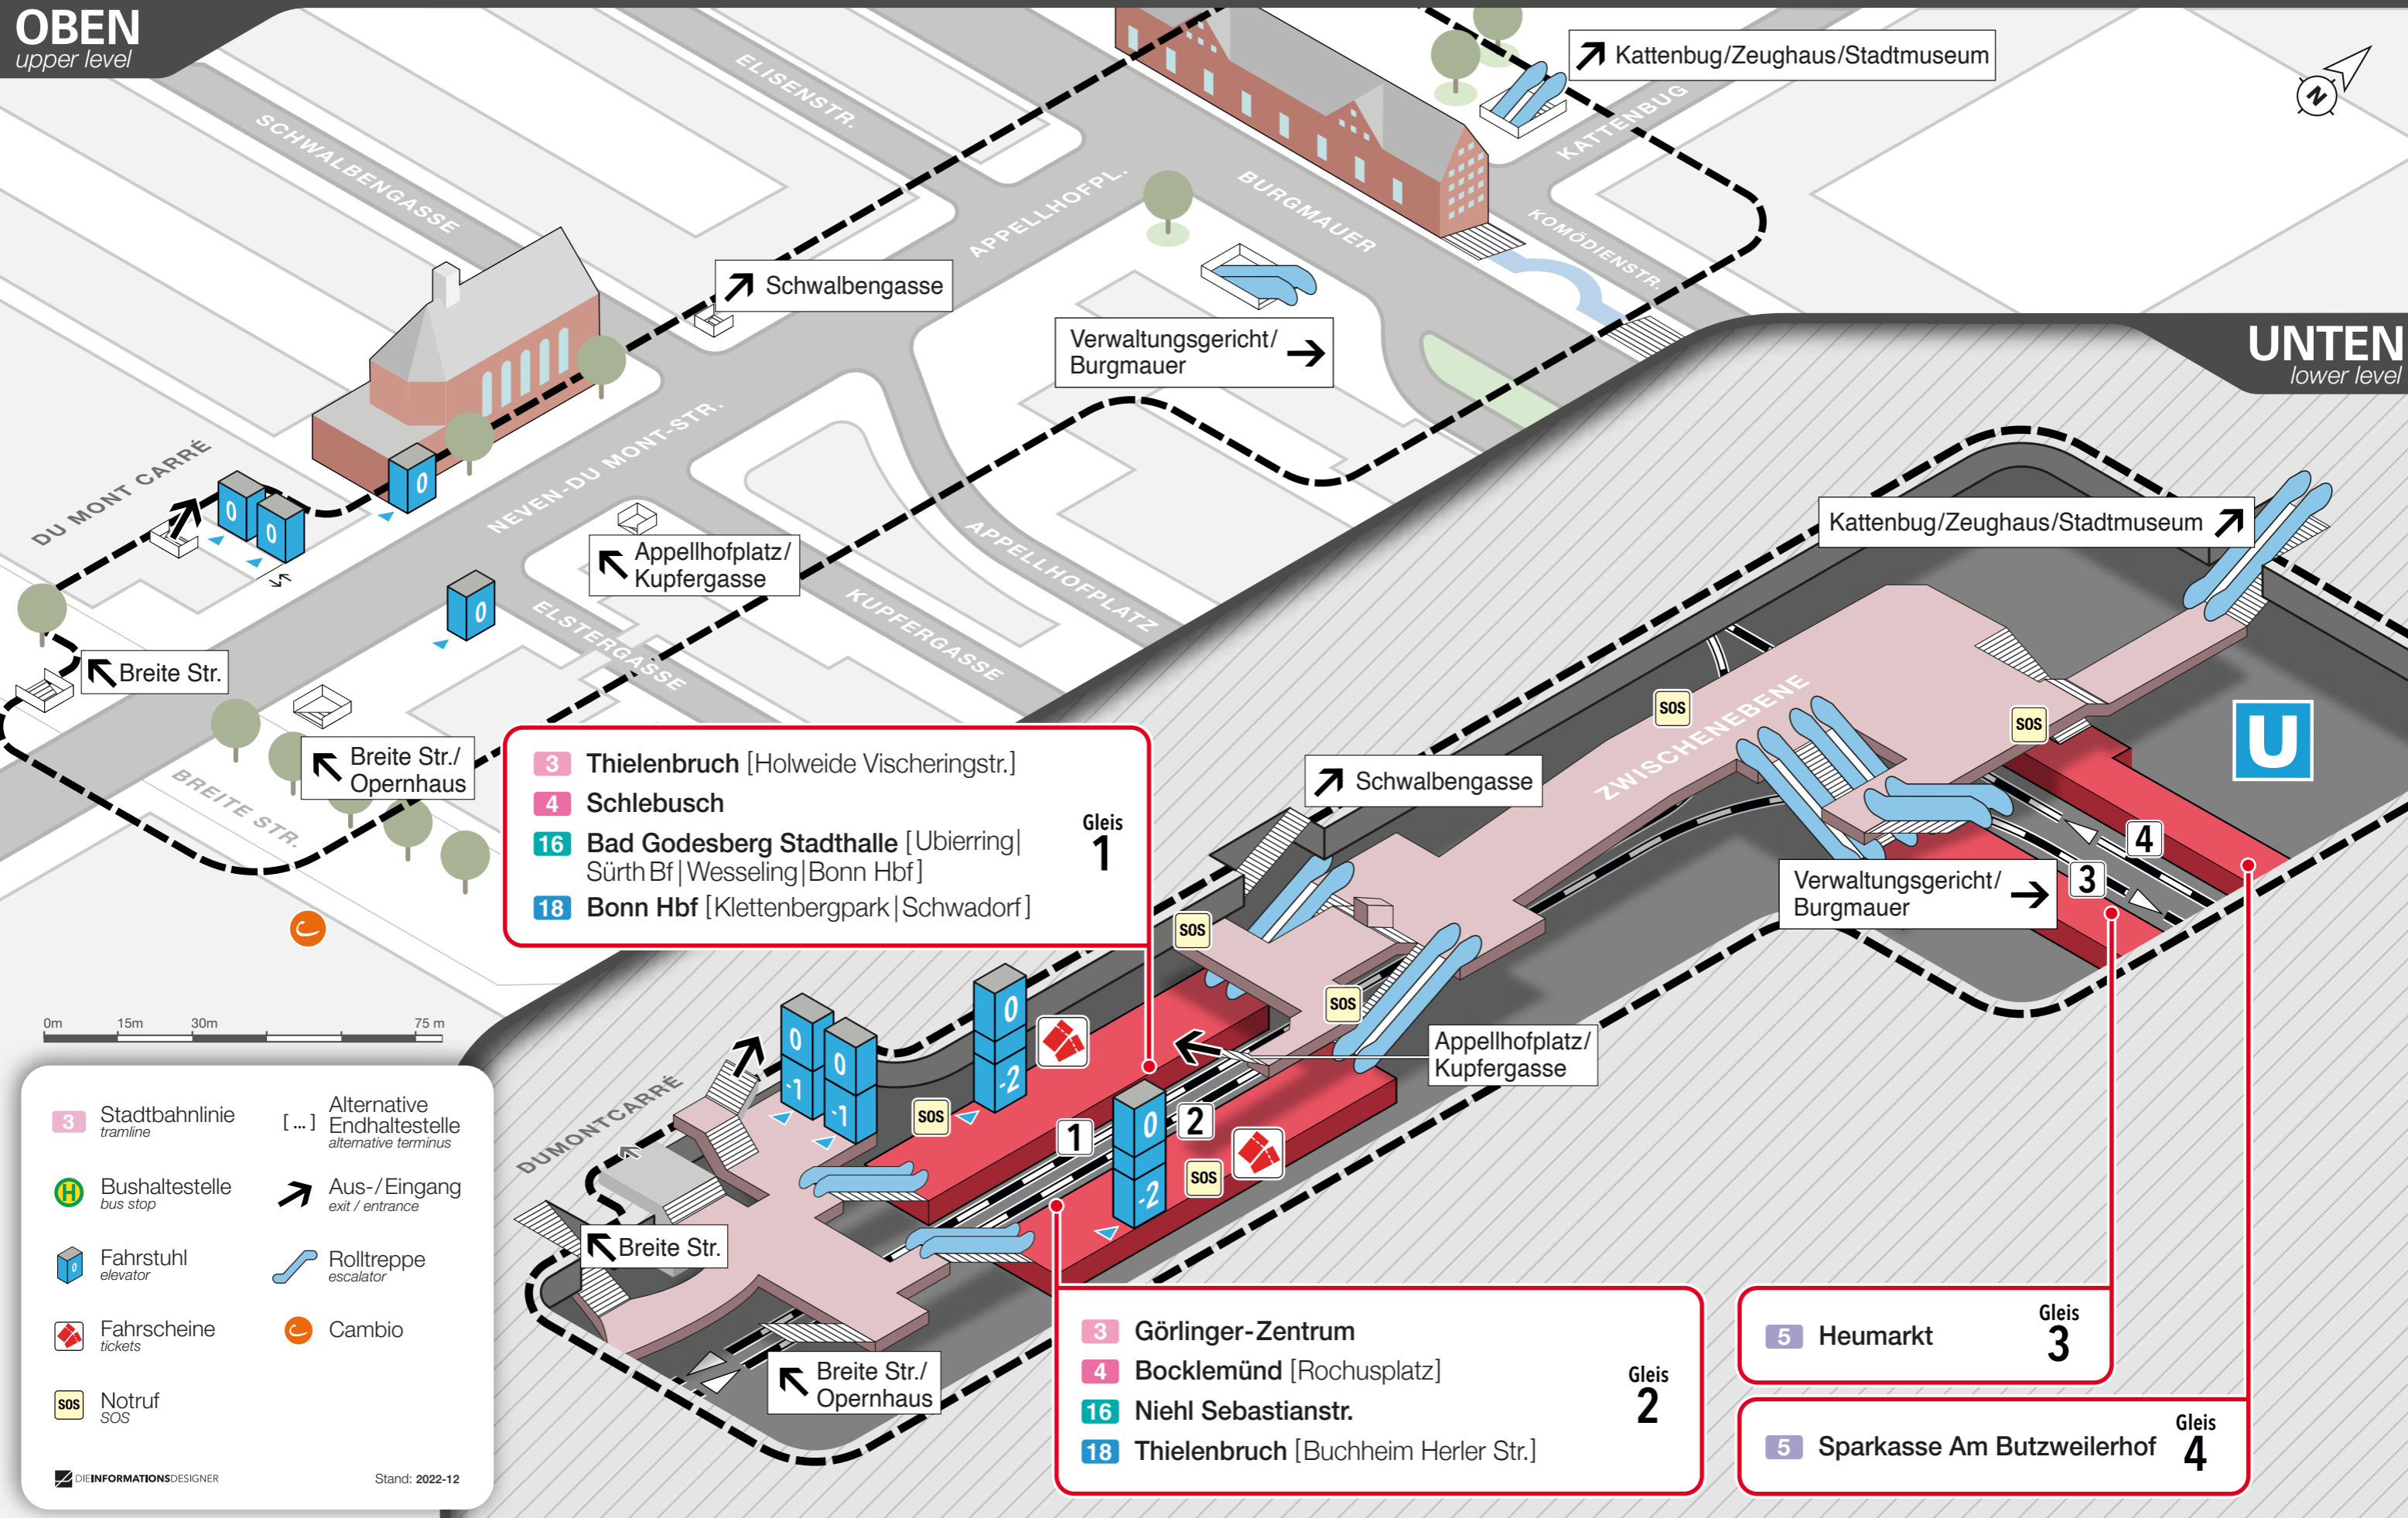

# Lageplan

## Appellhofplatz / Zeughaus

**OBEN**  
upper level

**UNTEN**  
lower level

- Gleis 1**
- 3 Thielenbruch [Holweide Vischeringstr.]
  - 4 Schlebusch
  - 16 Bad Godesberg Stadthalle [Ubierring | Sürth Bf | Wesseling | Bonn Hbf]
  - 18 Bonn Hbf [Klettenbergpark | Schwadorf]

- Gleis 2**
- 3 Görlinger-Zentrum
  - 4 Bocklemünd [Rochusplatz]
  - 16 Niehl Sebastianstr.
  - 18 Thielenbruch [Buchheim Herler Str.]

- Gleis 3**
- 5 Heumarkt

- Gleis 4**
- 5 Sparkasse Am Butzweilerhof

- 3 Stadtbahnlinie tramline
- [...] Alternative Endhaltestelle alternative terminus
- Bushaltestelle bus stop
- Aus-/Eingang exit / entrance
- Fahrsstuhl elevator
- Rolltreppe escalator
- Fahrscheine tickets
- Cambio
- sos Notruf SOS