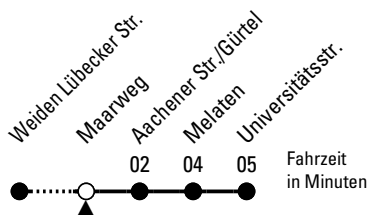

# 173

Richtung **Universitätsstr.**

über Aachener Straße

Abfahrtshaltestelle: Maarweg

Gültig ab 16.11.2024

ohne Gewähr

🕒	Montag - Freitag	🕒
0	--	0
1	--	1
2	--	2
3	--	3
4	--	4
5	--	5
6	--	6
7	31 <sup>s</sup> 41 <sup>s</sup>	7
8	--	8
9	--	9
10	--	10
11	--	11
12	--	12
13	--	13
14	--	14
15	--	15
16	--	16
17	--	17
18	--	18
19	--	19
20	--	20
21	--	21
22	--	22
23	--	23

S = nur an Schultagen

Bitte beachten Sie die Sonderfahrpläne für Weihnachten, Silvester und Karneval.

Weitere Informationen: KVB-Kundencenter und [www.kvb.koeln](http://www.kvb.koeln)

Sprechender Fahrplan: 0800 3 504030 (kostenlos)

Schlaue Nummer: 0800 6 504030 (kostenlos)

Abfahrten  
auf Ihr Handy:  
QR-Code abfotografieren