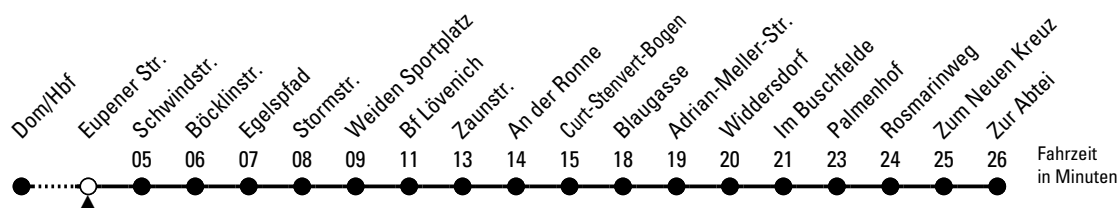

172

Richtung **Widdersdorf**

über Weiden - Lövenich

Abfahrthaltestelle: Eupener Str.

Gültig ab 08.01.2024

ohne Gewähr

🕒	Montag - Freitag						🕒
0	--						0
1	--						1
2	--						2
3	--						3
4	--						4
5	--						5
6	--						6
7	--						7
8	--						8
9	--						9
10	--						10
11	--						11
12	--						12
13	45 ^s						13
14	--						14
15	05	15	25	35	45	55	15
16	05	15	25	35	45	55	16
17	05	15	25	35	45	55	17
18	05	15	25	35	45	55	18
19	--						19
20	--						20
21	--						21
22	--						22
23	--						23

S = nur an Schultagen

Bitte beachten Sie die Sonderfahrpläne für Weihnachten, Silvester und Karneval.

Weitere Informationen: KVB-Kundencenter und www.kvb.koeln

Sprechender Fahrplan: 0800 3 504030 (kostenlos)

Schlaue Nummer: 0800 6 504030 (kostenlos)

Abfahrten auf Ihr Handy: QR-Code abtografieren