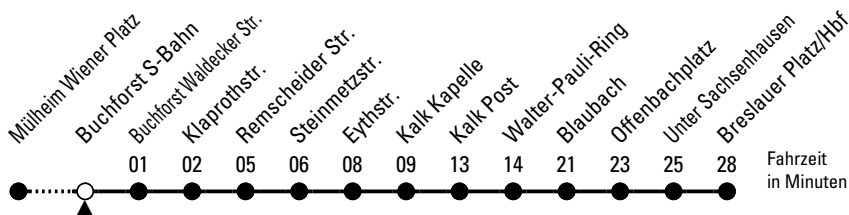

171

Richtung **Breslauer Platz/Hbf**

über Kalk - Severinsbrücke - Offenbachplatz

Abfahrtshaltestelle: Buchforst S-Bahn

Gültig ab 07.01.2025

ohne Gewähr

🕒	Montag - Freitag						🕒
0	--						0
1	--						1
2	--						2
3	--						3
4	--						4
5	--						5
6	34	44	54				6
7	04	14	24	34	44	54	7
8	04	14	24	34	44	54	8
9	04	14					9
10	--						10
11	--						11
12	--						12
13	--						13
14	--						14
15	04	14	24	34	44	54	15
16	04	14	24	34	44	54	16
17	04	14	24	34	44	54	17
18	04	14	24	34	44		18
19	--						19
20	--						20
21	--						21
22	--						22
23	--						23

Bitte beachten Sie die Sonderfahrpläne für Weihnachten, Silvester und Karneval.

Weitere Informationen: KVB-Kundencenter und www.kvb.koeln

Sprechender Fahrplan: 0800 3 504030 (kostenlos)

Schlaue Nummer: 0800 6 504030 (kostenlos)

Abfahrten auf Ihr Handy: QR-Code abfotografieren