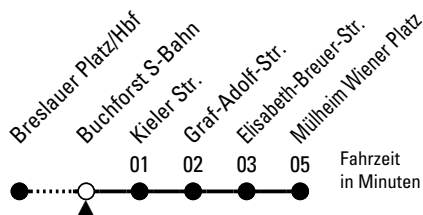

171

Richtung Mülheim Wiener Platz

Abfahrthaltestelle: Buchforst S-Bahn

Gültig ab 07.01.2025

ohne Gewähr

🕒	Montag - Freitag	🕒
0	--	0
1	--	1
2	--	2
3	--	3
4	--	4
5	--	5
6	57	6
7	07 17 27 37 47 57	7
8	07 17 27 37 47 57	8
9	07 17 27 37	9
10	--	10
11	--	11
12	--	12
13	--	13
14	--	14
15	27 37 47 57	15
16	07 17 27 37 47 57	16
17	07 17 27 37 47 57	17
18	07 17 27 37 47	18
19	04 19	19
20	--	20
21	--	21
22	--	22
23	--	23

Bitte beachten Sie die Sonderfahrpläne für Weihnachten, Silvester und Karneval.

Weitere Informationen: KVB-Kundencenter und www.kvb.koeln

Sprechender Fahrplan: 0800 3 504030 (kostenlos)

Schlaue Nummer: 0800 6 504030 (kostenlos)

Abfahrten auf Ihr Handy: QR-Code abfotografieren