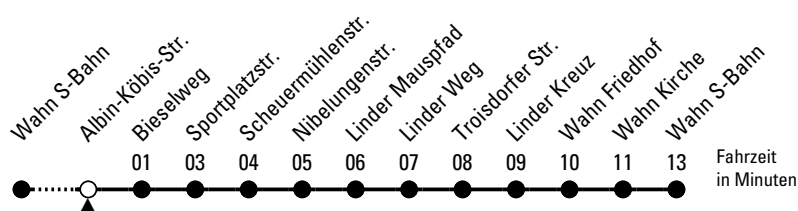

167

Richtung **Wahn S-Bahn**

über Wahnheide - Lind

AbfahrtsHaltestelle: **Albin-Köbis-Str.**

Gültig ab 10.12.2023

ohne Gewähr

	Samstag	Sonn- und Feiertag	
0	--	--	0
1	--	--	1
2	10*	10*	2
3	10*	10*	3
4	10*	10*	4
5	--	--	5
6	--	--	6
7	--	--	7
8	--	--	8
9	--	--	9
10	--	--	10
11	--	--	11
12	--	--	12
13	--	--	13
14	--	--	14
15	--	--	15
16	--	--	16
17	--	--	17
18	--	--	18
19	--	--	19
20	--	--	20
21	--	--	21
22	--	--	22
23	--	--	23

* = bis Wahn S-Bahn; verkehrt weiter als Linie 117 bis Bonn Hauptbahnhof

Bitte beachten Sie die Sonderfahrpläne für Weihnachten, Silvester und Karneval.

Weitere Informationen: KVB-Kundencenter und www.kvb.koeln

Sprechender Fahrplan: 0800 3 504030 (kostenlos)

Schlaue Nummer: 0800 6 504030 (kostenlos)

Abfahrten auf Ihr Handy:
QR-Code abfotografieren