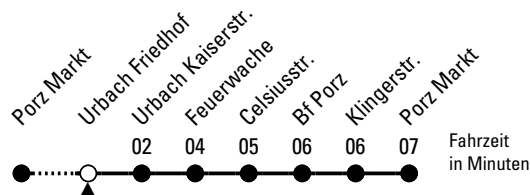

166

Richtung Porz Markt

über Bf Porz

AbfahrtsHaltestelle: Urbach Friedhof

Gültig ab 10.12.2023

ohne Gewähr

	Samstag	Sonn- und Feiertag	
0	--	--	0
1	--	--	1
2	31	31	2
3	31	31	3
4	--	--	4
5	--	--	5
6	--	--	6
7	--	--	7
8	--	--	8
9	--	--	9
10	--	--	10
11	--	--	11
12	--	--	12
13	--	--	13
14	--	--	14
15	--	--	15
16	--	--	16
17	--	--	17
18	--	--	18
19	--	--	19
20	--	--	20
21	--	--	21
22	--	--	22
23	--	--	23

Bitte beachten Sie die Sonderfahrpläne für Weihnachten, Silvester und Karneval.

Weitere Informationen: KVB-Kundencenter und www.kvb.koeln

Sprechender Fahrplan: 0800 3 504030 (kostenlos)

Schlaue Nummer: 0800 6 504030 (kostenlos)

Abfahrten
auf Ihr Handy:
QR-Code abfotografieren