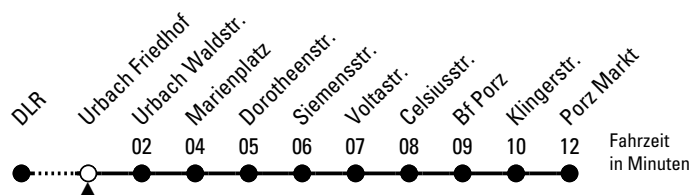

162

Richtung **Porz Markt**

über Bf Porz

AbfahrtsHaltestelle: Urbach Friedhof

Gültig ab 10.12.2023

ohne Gewähr

🕒	Montag - Freitag	Samstag	Sonn- und Feiertag	🕒
0	22 52	22 52	22 52	0
1	--	--	--	1
2	--	--	--	2
3	--	--	--	3
4	50	59	--	4
5	20 50	29 59	--	5
6	20 40	29 59	27 57	6
7	00 20 40	29 59	27 57	7
8	00 20 40	29 50	27 55	8
9	00 20 50	20 50	25 55	9
10	20 50	20 50	25 59	10
11	20 50	20 50	29 59	11
12	20 50	20 50	29 59	12
13	20 50	20 50	29 59	13
14	20 50	20 50	29 59	14
15	20 50	20 50	29 59	15
16	20 40	20 50	29 59	16
17	00 20 40	20 50	29 59	17
18	00 20 50	20 50	29 59	18
19	20 50	20 50	29 59	19
20	20 52	20 52	29 52	20
21	22 52	22 52	22 52	21
22	22 52	22 52	22 52	22
23	22 52	22 52	22 52	23

Bitte beachten Sie die Sonderfahrpläne für Weihnachten, Silvester und Karneval.

Weitere Informationen: KVB-Kundencenter und www.kvb.koeln

Sprechender Fahrplan: 0800 3 504030 (kostenlos)

Schlaue Nummer: 0800 6 504030 (kostenlos)

Abfahrten auf Ihr Handy: QR-Code abfotografieren