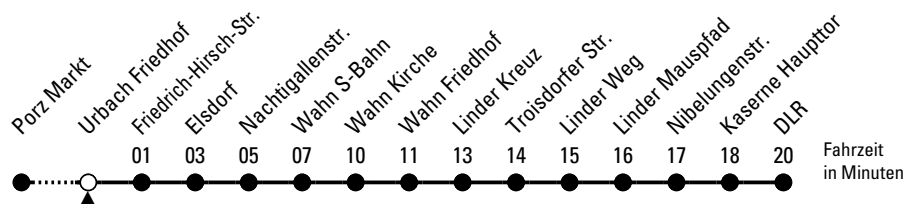

# 162

Richtung **Lind**  
über Elsdorf - Wahn

Abfahrthaltestelle: Urbach Friedhof

Gültig ab 10.12.2023

ohne Gewähr

🕒	Montag - Freitag	Samstag	Sonn- und Feiertag	🕒
0	29 ◊ 59 ◊	29 ◊ 59 ◊	29 ◊ 59 ◊	0
1	29 ◊	29 ◊	29 ◊	1
2	--	--	--	2
3	--	--	--	3
4	47	58	--	4
5	17 47	28 58	--	5
6	17 47	28 58	29 59	6
7	07 27 47	28 58	29 59	7
8	07 27 47	28 58	29 59	8
9	07 27 47	17 47	29 59	9
10	17 47	17 47	26 56	10
11	17 47	17 47	26 56	11
12	17 47	17 47	28 58	12
13	17 47	17 47	28 58	13
14	17 47	17 47	28 58	14
15	17 47	17 47	28 58	15
16	17 37 57	17 47	28 58	16
17	17 37 57	17 47	28 58	17
18	17 47	17 47	28 58	18
19	17 47	17 47	28 58	19
20	17 47 59 ◊	17 47 59 ◊	28 59 ◊	20
21	29 ◊ 59 ◊	29 ◊ 59 ◊	29 ◊ 59 ◊	21
22	29 ◊ 59 ◊	29 ◊ 59 ◊	29 ◊ 59 ◊	22
23	29 ◊ 59 ◊	29 ◊ 59 ◊	29 ◊ 59 ◊	23

◊ = bis Linder Mauspfad

Bitte beachten Sie die Sonderfahrpläne für Weihnachten, Silvester und Karneval.  
Weitere Informationen: KVB-Kundencenter und [www.kvb.koeln](http://www.kvb.koeln)  
Sprechender Fahrplan: 0800 3 504030 (kostenlos)  
Schlaue Nummer: 0800 6 504030 (kostenlos)

Abfahrten  
auf Ihr Handy:  
QR-Code abfotografieren