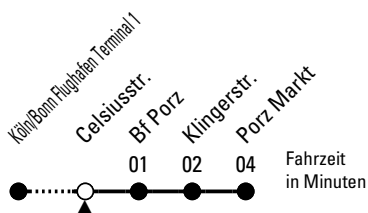

161

Richtung Porz

über Bf Porz

AbfahrtsHaltestelle: Celsiusstr.

Gültig ab 10.12.2023

ohne Gewähr

🕒	Montag - Freitag	Samstag	Sonn- und Feiertag	🕒
0	--	--	--	0
1	--	--	--	1
2	--	--	--	2
3	--	--	--	3
4	--	--	--	4
5	30	30	29 59	5
6	00 30	00 30	29	6
7	00 30	00 30	--	7
8	00 30	00 30	--	8
9	00 30	00 30	--	9
10	00 30	00 30	--	10
11	00 30	00 30	--	11
12	00 30	00 30	--	12
13	00 30	00 30	--	13
14	00 30	00 30	00 30	14
15	00 30	00 30	00 30	15
16	00 30	00 30	00 30	16
17	00 30	00 30	00 30	17
18	00 30	00 30	00 30	18
19	00 30	00 30	00 30	19
20	00 59	00 59	00 59	20
21	59	59	59	21
22	59	59	59	22
23	59	59	59	23

Bitte beachten Sie die Sonderfahrpläne für Weihnachten, Silvester und Karneval.

Weitere Informationen: KVB-Kundencenter und www.kvb.koeln

Sprechender Fahrplan: 0800 3 504030 (kostenlos)

Schlaue Nummer: 0800 6 504030 (kostenlos)

Abfahrten
auf Ihr Handy:
QR-Code abfotografieren