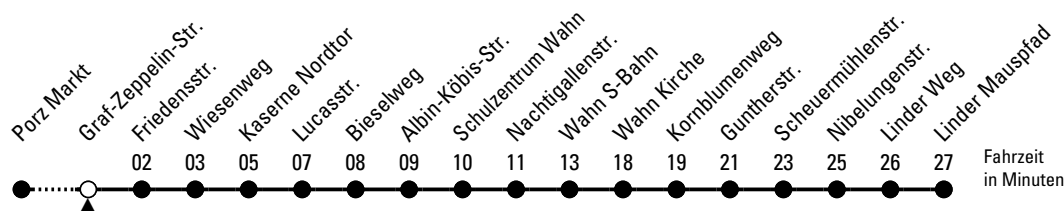

160

Richtung **Lind**
über Wahnheide - Wahn

AbfahrtsHaltestelle: Graf-Zeppelin-Str.

Gültig ab 10.12.2023

ohne Gewähr

🕒	Montag - Freitag	Samstag	Sonn- und Feiertag	🕒
0	19 39	19 39	19 39	0
1	09	09	09	1
2	--	--	--	2
3	--	--	--	3
4	48	38	34	4
5	08 28 48	08 38	04 34	5
6	08 28 48 58	08 38 53 \diamond	04 34	6
7	08 18 28 38 48 58	08 23 \diamond 38 53 \diamond	04 34	7
8	08 18 28 38 \diamond 48	08 23 \diamond 38 53 \diamond	04 34	8
9	08 28 48	08 28 48	04 33	9
10	08 28 48	08 28 48	03 33	10
11	08 28 48	08 28 48	03 33	11
12	08 28 48	08 28 48	03 38	12
13	08 28 48	08 28 48	08 38	13
14	08 28 48	08 28 48	08 38	14
15	08 28 48	08 28 48	08 38	15
16	08 28 48	08 28 48	08 38	16
17	08 28 48	08 28 48	08 38	17
18	08 28 48	08 28 48	08 38	18
19	08 28 48	08 28 48	08 38	19
20	08 28 49	08 28 49	08 38 49	20
21	19 49	19 49	19 49	21
22	19 49	19 49	19 49	22
23	19 49	19 49	19 49	23

\diamond = bis Wahn S-Bahn

Bitte beachten Sie die Sonderfahrpläne für Weihnachten, Silvester und Karneval.

Weitere Informationen: KVB-Kundencenter und www.kvb.koeln

Sprechender Fahrplan: 0800 3 504030 (kostenlos)

Schlaue Nummer: 0800 6 504030 (kostenlos)

Abfahrten
auf Ihr Handy:
QR-Code abfotografieren