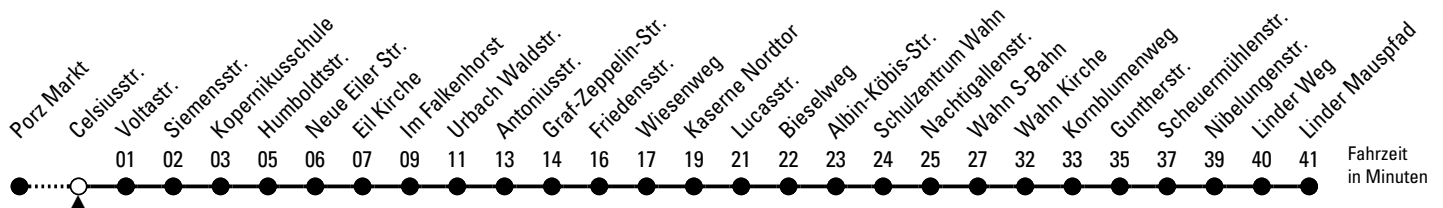

160

Richtung Lind

über Eil - Urbach - Grengel - Wahnheide - Wahn

AbfahrtsHaltestelle: Celsiusstr.

Gültig ab 10.12.2023

ohne Gewähr

🕒	Montag - Freitag	Samstag	Sonn- und Feiertag	🕒
0	08 28 58	08 28 58	08 28 58	0
1	--	--	--	1
2	--	--	--	2
3	--	--	--	3
4	34 54	24 54	23 53	4
5	14 34 54	24 54	23 53	5
6	14 34 44 54	24 39 ◊ 54	23 53	6
7	04 14 24 34 44 54	09 ◊ 24 39 ◊ 54	23 53	7
8	04 14 24 ◊ 34 54	09 ◊ 24 39 ◊ 54	23 53	8
9	14 34 54	14 34 54	22 52	9
10	14 34 54	14 34 54	22 52	10
11	14 34 54	14 34 54	22 52	11
12	14 34 54	14 34 54	24 54	12
13	14 34 54	14 34 54	24 54	13
14	14 34 54	14 34 54	24 54	14
15	14 34 54	14 34 54	24 54	15
16	14 34 54	14 34 54	24 54	16
17	14 34 54	14 34 54	24 54	17
18	14 34 54	14 34 54	24 54	18
19	14 34 54	14 34 54	24 54	19
20	14 38	14 38	24 38	20
21	08 38	08 38	08 38	21
22	08 38	08 38	08 38	22
23	08 38	08 38	08 38	23

◊ = bis Wahn S-Bahn

Bitte beachten Sie die Sonderfahrpläne für Weihnachten, Silvester und Karneval.

Weitere Informationen: KVB-Kundencenter und www.kvb.koeln

Sprechender Fahrplan: 0800 3 504030 (kostenlos)

Schlaue Nummer: 0800 6 504030 (kostenlos)

Abfahrten auf Ihr Handy:
QR-Code abtografieren