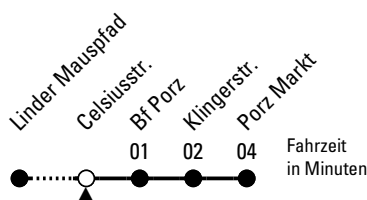

160

Richtung Porz Markt

über Bf Porz

AbfahrtsHaltestelle: Celsiusstr.

Gültig ab 10.12.2023

ohne Gewähr

🕒	Montag - Freitag	Samstag	Sonn- und Feiertag	🕒
0	29 59	29 59	29 59	0
1	29	29	29	1
2	--	--	--	2
3	--	--	--	3
4	52	--	--	4
5	22 42	39	33	5
6	02 22 42 52	09 39	03 33	6
7	02 12 22 32 42 52	09 24 39 54	03 33	7
8	02 12 22 32 42 52	09 24 39 54	03 33	8
9	02 12 22 42	09 24 42	03 33	9
10	02 22 42	02 22 42	03 33	10
11	02 22 42	02 22 42	03 33	11
12	02 22 42	02 22 42	03 39	12
13	02 22 42	02 22 42	09 39	13
14	02 22 42	02 22 42	09 39	14
15	02 22 42	02 22 42	09 39	15
16	02 22 42	02 22 42	09 39	16
17	02 22 42	02 22 42	09 39	17
18	02 22 42	02 22 42	09 39	18
19	02 22 42	02 22 42	09 39	19
20	02 22 42 57	02 22 42 57	09 39 57	20
21	27 57	27 57	27 57	21
22	27 57	27 57	27 57	22
23	29 59	29 59	29 59	23

Bitte beachten Sie die Sonderfahrpläne für Weihnachten, Silvester und Karneval.

Weitere Informationen: KVB-Kundencenter und www.kvb.koeln

Sprechender Fahrplan: 0800 3 504030 (kostenlos)

Schlaue Nummer: 0800 6 504030 (kostenlos)