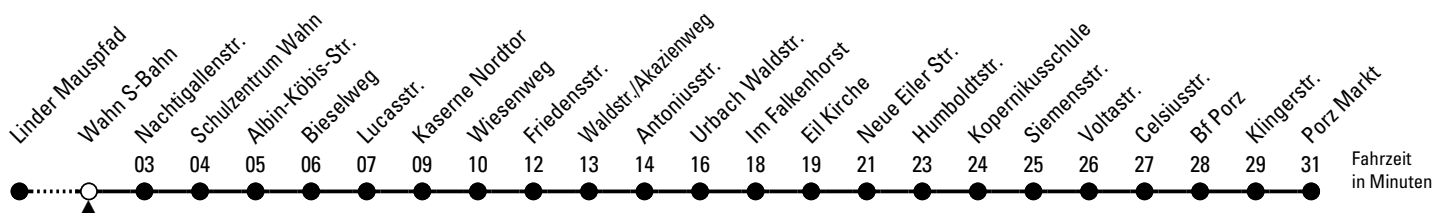

# Richtung Porz

## über Wahnheide - Grengel - Urbach - Eil

AbfahrtsHaltestelle: Wahn S-Bahn

Gültig ab 13.12.2020

ohne Gewähr

🕒	Montag - Freitag	Samstag	Sonn- und Feiertag	🕒
0	--	--	--	0
1	--	--	--	1
2	--	--	--	2
3	--	--	--	3
4	25 55	--	--	4
5	15 35 55	12 42	11 41	5
6	15 25 35 45 55	12 42 57	11 41	6
7	05 15 25 35 45 55	12 27 42 57	11 41	7
8	05 15 25 35 45 55	12 27 42 57	11 41	8
9	15 35 55	15 35 55	11 41	9
10	15 35 55	15 35 55	11 41	10
11	15 35 55	15 35 55	11 41	11
12	15 35 55	15 35 55	12 42	12
13	15 35 55	15 35 55	12 42	13
14	15 35 55	15 35 55	12 42	14
15	15 35 55	15 35 55	12 42	15
16	15 35 55	15 35 55	12 42	16
17	15 35 55	15 35 55	12 42	17
18	15 35 55	15 35 55	12 42	18
19	15 35 55	15 35 55	12 42	19
20	15 35 55	15 35 55	12 42	20
21	--	--	12	21
22	--	--	--	22
23	--	--	--	23