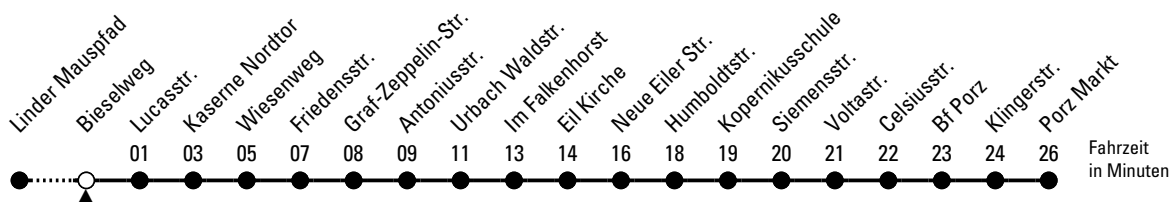

160

Richtung Porz

über Grengel - Urbach - Eil

Abfahrthaltestelle: Bieselweg

Gültig ab 10.12.2023

ohne Gewähr

🕒	Montag - Freitag	Samstag	Sonn- und Feiertag	🕒
0	12 42	12 42	12 42	0
1	12	12	12	1
2	--	--	--	2
3	--	--	--	3
4	30	--	--	4
5	00 20 40	17 47	16 46	5
6	00 20 30 40 50	17 47	16 46	6
7	00 10 20 30 40 50	02 17 32 47	16 46	7
8	00 10 20 30 40 50	02 17 32 47	16 46	8
9	00 20 40	02 20 40	16 46	9
10	00 20 40	00 20 40	16 46	10
11	00 20 40	00 20 40	16 46	11
12	00 20 40	00 20 40	17 47	12
13	00 20 40	00 20 40	17 47	13
14	00 20 40	00 20 40	17 47	14
15	00 20 40	00 20 40	17 47	15
16	00 20 40	00 20 40	17 47	16
17	00 20 40	00 20 40	17 47	17
18	00 20 40	00 20 40	17 47	18
19	00 20 40	00 20 40	17 47	19
20	00 20 40	00 20 40	17 40	20
21	10 40	10 40	10 40	21
22	10 40	10 40	10 40	22
23	12 42	12 42	12 42	23

Fahrzeit in Minuten

Bitte beachten Sie die Sonderfahrpläne für Weihnachten, Silvester und Karneval.
 Weitere Informationen: KVB-Kundencenter und www.kvb.koeln
 Sprechender Fahrplan: 0800 3 504030 (kostenlos)
 Schlaue Nummer: 0800 6 504030 (kostenlos)

Abfahrten auf Ihr Handy:
 QR-Code abfotografieren