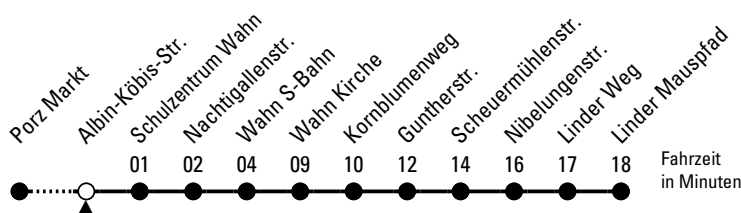

# Richtung Lind

über Wahn S-Bahn

AbfahrtsHaltestelle: Albin-Köbis-Str.

Gültig ab 10.12.2023

ohne Gewähr

🕒	Montag - Freitag	Samstag	Sonn- und Feiertag	🕒
0	27 47	27 47	27 47	0
1	17	17	17	1
2	--	--	--	2
3	--	--	--	3
4	57	47	42	4
5	17 37 57	17 47	12 42	5
6	17 37 57	17 47	12 42	6
7	07 17 27 37 47 57	02 ◊ 17 32 ◊ 47	12 42	7
8	07 17 27 37 47 ◊ 57	02 ◊ 17 32 ◊ 47	12 42	8
9	17 37 57	02 ◊ 17 37 57	12 41	9
10	17 37 57	17 37 57	11 41	10
11	17 37 57	17 37 57	11 41	11
12	17 37 57	17 37 57	11 47	12
13	17 37 57	17 37 57	17 47	13
14	17 37 57	17 37 57	17 47	14
15	17 37 57	17 37 57	17 47	15
16	17 37 57	17 37 57	17 47	16
17	17 37 57	17 37 57	17 47	17
18	17 37 57	17 37 57	17 47	18
19	17 37 57	17 37 57	17 47	19
20	17 37 57	17 37 57	17 47 57	20
21	27 57	27 57	27 57	21
22	27 57	27 57	27 57	22
23	27 57	27 57	27 57	23

◊ = bis Wahn S-Bahn

Bitte beachten Sie die Sonderfahrpläne für Weihnachten, Silvester und Karneval.  
 Weitere Informationen: KVB-Kundencenter und [www.kvb.koeln](http://www.kvb.koeln)  
 Sprechender Fahrplan: 0800 3 504030 (kostenlos)  
 Schlaue Nummer: 0800 6 504030 (kostenlos)