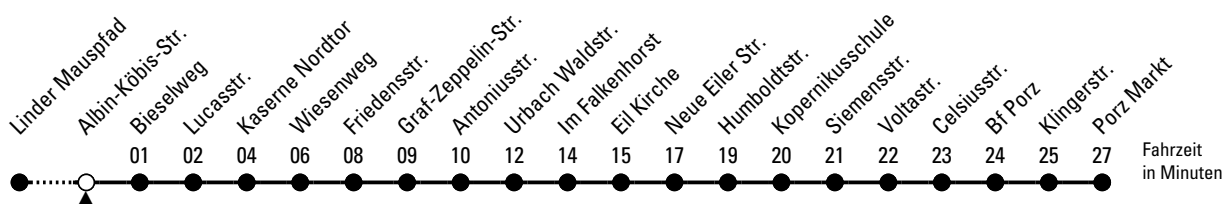

160

Richtung Porz

über Wahnheide - Grengel - Urbach - Eil

Abfahrthaltestelle: Albin-Köbis-Str.

Gültig ab 10.12.2023

ohne Gewähr

| 🕒 | Montag - Freitag | Samstag | Sonn- und Feiertag | 🕒 |
|----|-------------------|-------------|--------------------|----|
| 0 | 11 41 | 11 41 | 11 41 | 0 |
| 1 | 11 | 11 | 11 | 1 |
| 2 | -- | -- | -- | 2 |
| 3 | -- | -- | -- | 3 |
| 4 | 29 59 | -- | -- | 4 |
| 5 | 19 39 59 | 16 46 | 15 45 | 5 |
| 6 | 19 29 39 49 59 | 16 46 | 15 45 | 6 |
| 7 | 09 19 29 39 49 59 | 01 16 31 46 | 15 45 | 7 |
| 8 | 09 19 29 39 49 59 | 01 16 31 46 | 15 45 | 8 |
| 9 | 19 39 59 | 01 19 39 59 | 15 45 | 9 |
| 10 | 19 39 59 | 19 39 59 | 15 45 | 10 |
| 11 | 19 39 59 | 19 39 59 | 15 45 | 11 |
| 12 | 19 39 59 | 19 39 59 | 16 46 | 12 |
| 13 | 19 39 59 | 19 39 59 | 16 46 | 13 |
| 14 | 19 39 59 | 19 39 59 | 16 46 | 14 |
| 15 | 19 39 59 | 19 39 59 | 16 46 | 15 |
| 16 | 19 39 59 | 19 39 59 | 16 46 | 16 |
| 17 | 19 39 59 | 19 39 59 | 16 46 | 17 |
| 18 | 19 39 59 | 19 39 59 | 16 46 | 18 |
| 19 | 19 39 59 | 19 39 59 | 16 46 | 19 |
| 20 | 19 39 | 19 39 | 16 39 | 20 |
| 21 | 09 39 | 09 39 | 09 39 | 21 |
| 22 | 09 39 | 09 39 | 09 39 | 22 |
| 23 | 11 41 | 11 41 | 11 41 | 23 |

Bitte beachten Sie die Sonderfahrpläne für Weihnachten, Silvester und Karneval.
 Weitere Informationen: KVB-Kundencenter und www.kvb.koeln
 Sprechender Fahrplan: 0800 3 504030 (kostenlos)
 Schlaue Nummer: 0800 6 504030 (kostenlos)

Abfahrten auf Ihr Handy:
 QR-Code abfotografieren