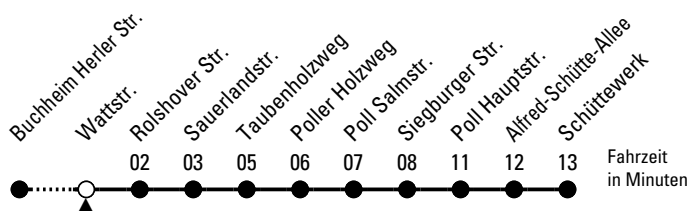

Abfahrthaltestelle: Wattstr.

Gültig ab 10.12.2023

ohne Gewähr

🕒	Montag - Freitag	Samstag	Sonn- und Feiertag	🕒
0	03 33	03 33	03 33	0
1	03	03	03	1
2	--	--	--	2
3	--	--	--	3
4	--	--	--	4
5	21 41	23 38 53	--	5
6	01 11 21 31 41 51	08 23 38 53	03 33	6
7	01 11 21 31 41 51	08 23 38 53	03 33	7
8	01 11 21 31 41 51	08 23 38 53	03 33	8
9	01 11 21 31 41 51	08 23 41 51	03 33 48	9
10	01 11 21 31 41 51	01 11 21 31 41 51	03 18 33 48	10
11	01 11 21 31 41 51	01 11 21 31 41 51	03 18 33 48	11
12	01 11 21 31 41 51	01 11 21 31 41 51	08 23 38 53	12
13	01 11 21 31 41 51	01 11 21 31 41 51	08 23 38 53	13
14	01 11 21 31 41 51	01 11 21 31 41 51	08 23 38 53	14
15	01 11 21 31 41 51	01 11 21 31 41 51	08 23 38 53	15
16	01 11 21 31 41 51	01 11 21 31 41 51	08 23 38 53	16
17	01 11 21 31 41 51	01 11 21 31 41 51	08 23 38 53	17
18	01 11 21 31 41 51	01 11 21 31 41 51	08 23 38 53	18
19	01 11 21 31 41 51 59	01 11 21 31 41 51 59	08 23 38 53	19
20	14 29 43 48	14 29 43 48	08 23 33 48	20
21	03 18 33 48	03 18 33 48	03 18 33 48	21
22	03 18 33 48	03 18 33 48	03 18 33 48	22
23	03 18 33	03 18 33	03 18 33	23

Bitte beachten Sie die Sonderfahrpläne für Weihnachten, Silvester und Karneval.

Weitere Informationen: KVB-Kundencenter und www.kvb.koeln

Sprechender Fahrplan: 0800 3 504030 (kostenlos)

Schlaue Nummer: 0800 6 504030 (kostenlos)

Abfahrten auf Ihr Handy:
QR-Code abfotografieren