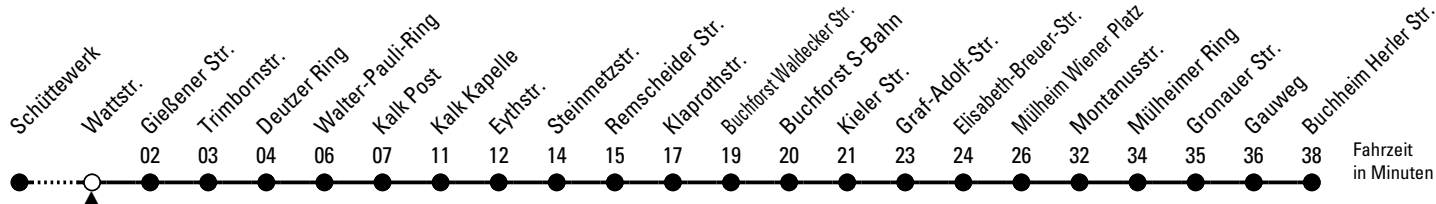

159

Richtung Buchheim

über Kalk - Buchforst - Mülheim

Abfahrthaltestelle: Wattstr.

Gültig ab 10.12.2023

ohne Gewähr

🕒	Montag - Freitag	Samstag	Sonn- und Feiertag	🕒
0	00 23 53	00 23 53	00 23 53	0
1	--	--	--	1
2	--	--	--	2
3	--	--	--	3
4	51	51	--	4
5	11 21 41	06 36	53	5
6	01 11 21 31 41 51	06 21 36 51	23 53	6
7	01 11 21 31 41 51	06 21 36 51	23 53	7
8	01 11 21 31 41 51	06 21 36 51	23 53	8
9	01 11 21 31 41 51	06 21 31 41 51	15 30 45	9
10	01 11 21 31 41 51	01 11 21 31 41 51	00 15 30 45	10
11	01 11 21 31 41 51	01 11 21 31 41 51	00 15 30 45 51	11
12	01 11 21 31 41 51	01 11 21 31 41 51	06 21 36 51	12
13	01 11 21 31 41 51	01 11 21 31 41 51	06 21 36 51	13
14	01 11 21 31 41 51	01 11 21 31 41 51	06 21 36 51	14
15	01 11 21 31 41 51	01 11 21 31 41 51	06 21 36 51	15
16	01 11 21 31 41 51	01 11 21 31 41 51	06 21 36 51	16
17	01 11 21 31 41 51	01 11 21 31 41 51	06 21 36 51	17
18	01 11 21 36 51	01 11 21 36 51	06 21 36 51	18
19	06 21 36 51	06 21 36 51	06 21 36 51	19
20	06 30 45	06 30 45	06 30 45	20
21	00 15 30 45	00 15 30 45	00 15 30 45	21
22	00 15 30 45	00 15 30 45	00 15 30 45	22
23	00 30	00 30	00 30	23

Bitte beachten Sie die Sonderfahrpläne für Weihnachten, Silvester und Karneval.

Weitere Informationen: KVB-Kundencenter und www.kvb.koeln

Sprechender Fahrplan: 0800 3 504030 (kostenlos)

Schlaue Nummer: 0800 6 504030 (kostenlos)

Abfahrten
auf Ihr Handy:
QR-Code abtografieren