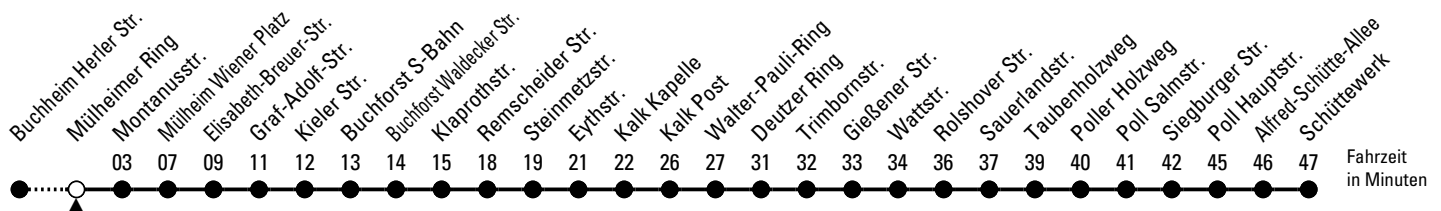

159

Richtung Poll

über Mülheim - Buchforst - Kalk - Gremberg

AbfahrtsHaltestelle: Mülheimer Ring

Gültig ab 10.12.2023

ohne Gewähr

🕒	Montag - Freitag	Samstag	Sonn- und Feiertag	🕒
0	08 38	08 38	08 38	0
1	--	--	--	1
2	--	--	--	2
3	--	--	--	3
4	47	50	--	4
5	07 27 37 47 57	05 20 35 50	38	5
6	07 17 27 37 47 57	05 20 35 50	08 38	6
7	07 17 27 37 47 57	05 20 35 50	08 38	7
8	07 17 27 37 47 57	05 20 35 50	08 38	8
9	07 17 27 37 47 57	07 17 27 37 47 57	08 23 38 53	9
10	07 17 27 37 47 57	07 17 27 37 47 57	08 23 38 53	10
11	07 17 27 37 47 57	07 17 27 37 47 57	08 23 35 50	11
12	07 17 27 37 47 57	07 17 27 37 47 57	05 20 35 50	12
13	07 17 27 37 47 57	07 17 27 37 47 57	05 20 35 50	13
14	07 17 27 37 47 57	07 17 27 37 47 57	05 20 35 50	14
15	07 17 27 37 47 57	07 17 27 37 47 57	05 20 35 50	15
16	07 17 27 37 47 57	07 17 27 37 47 57	05 20 35 50	16
17	07 17 27 37 47 57	07 17 27 37 47 57	05 20 35 50	17
18	07 17 27 37 47 57	07 17 27 37 47 57	05 20 35 50	18
19	07 17 25 40 55	07 17 25 40 55	05 20 35 50	19
20	10 23 38 53	10 23 38 53	08 23 38 53	20
21	08 23 38 53	08 23 38 53	08 23 38 53	21
22	08 23 38 53	08 23 38 53	08 23 38 53	22
23	08 38	08 38	08 38	23

Bitte beachten Sie die Sonderfahrpläne für Weihnachten, Silvester und Karneval.

Weitere Informationen: KVB-Kundencenter und www.kvb.koeln

Sprechender Fahrplan: 0800 3 504030 (kostenlos)

Schlaue Nummer: 0800 6 504030 (kostenlos)

Abfahrten auf Ihr Handy: QR-Code abtrotografieren