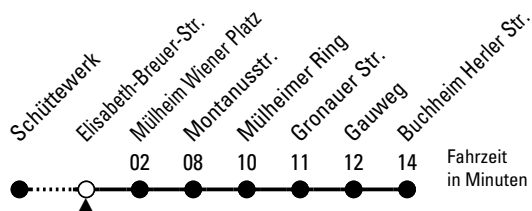

159

Richtung Buchheim

Abfahrthaltestelle: Elisabeth-Breuer-Str.

Gültig ab 10.12.2023

ohne Gewähr

🕒	Montag - Freitag	Samstag	Sonn- und Feiertag	🕒
0	18 41	18 41	18 41	0
1	11	11	11	1
2	--	--	--	2
3	--	--	--	3
4	--	--	--	4
5	15 35 45	14 29 59	--	5
6	05 25 35 45 55	29 44 59	11 41	6
7	05 15 25 35 45 55	14 29 44 59	11 41	7
8	05 15 25 35 45 55	14 29 44 59	11 41	8
9	05 15 25 35 45 55	14 29 45 55	11 33 48	9
10	05 15 25 35 45 55	05 15 25 35 45 55	03 18 33 48	10
11	05 15 25 35 45 55	05 15 25 35 45 55	03 18 33 48	11
12	05 15 25 35 45 55	05 15 25 35 45 55	03 14 29 44 59	12
13	05 15 25 35 45 55	05 15 25 35 45 55	14 29 44 59	13
14	05 15 25 35 45 55	05 15 25 35 45 55	14 29 44 59	14
15	05 15 25 35 45 55	05 15 25 35 45 55	14 29 44 59	15
16	05 15 25 35 45 55	05 15 25 35 45 55	14 29 44 59	16
17	05 15 25 35 45 55	05 15 25 35 45 55	14 29 44 59	17
18	05 15 25 35 45	05 15 25 35 45	14 29 44 59	18
19	00 15 30 45	00 15 30 45	14 29 44 59	19
20	00 15 30 48	00 15 30 48	14 29 48	20
21	03 18 33 48	03 18 33 48	03 18 33 48	21
22	03 18 33 48	03 18 33 48	03 18 33 48	22
23	03 18 48	03 18 48	03 18 48	23

Bitte beachten Sie die Sonderfahrpläne für Weihnachten, Silvester und Karneval.
 Weitere Informationen: KVB-Kundencenter und www.kvb.koeln
 Sprechender Fahrplan: 0800 3 504030 (kostenlos)
 Schlaue Nummer: 0800 6 504030 (kostenlos)

Abfahrten
 auf Ihr Handy:
 QR-Code abfotografieren