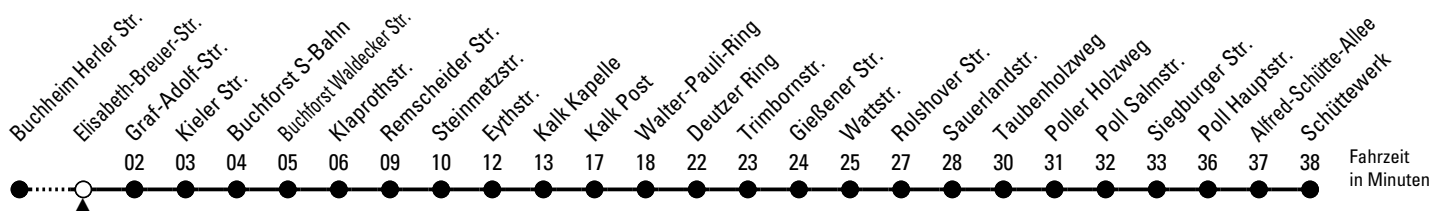

159

Richtung Poll

über Buchforst - Kalk - Gremberg

Abfahrthaltestelle: Elisabeth-Breuer-Str.

Gültig ab 10.12.2023

ohne Gewähr

🕒	Montag - Freitag	Samstag	Sonn- und Feiertag	🕒
0	15 45	15 45	15 45	0
1	--	--	--	1
2	--	--	--	2
3	--	--	--	3
4	56	59	--	4
5	16 36 46 56	14 29 44 59	45	5
6	06 16 26 36 46 56	14 29 44 59	15 45	6
7	06 16 26 36 46 56	14 29 44 59	15 45	7
8	06 16 26 36 46 56	14 29 44 59	15 45	8
9	06 16 26 36 46 56	16 26 36 46 56	15 30 45	9
10	06 16 26 36 46 56	06 16 26 36 46 56	00 15 30 45	10
11	06 16 26 36 46 56	06 16 26 36 46 56	00 15 30 44 59	11
12	06 16 26 36 46 56	06 16 26 36 46 56	14 29 44 59	12
13	06 16 26 36 46 56	06 16 26 36 46 56	14 29 44 59	13
14	06 16 26 36 46 56	06 16 26 36 46 56	14 29 44 59	14
15	06 16 26 36 46 56	06 16 26 36 46 56	14 29 44 59	15
16	06 16 26 36 46 56	06 16 26 36 46 56	14 29 44 59	16
17	06 16 26 36 46 56	06 16 26 36 46 56	14 29 44 59	17
18	06 16 26 36 46 56	06 16 26 36 46 56	14 29 44 59	18
19	06 16 26 34 49	06 16 26 34 49	14 29 44 59	19
20	04 19 30 45	04 19 30 45	15 30 45	20
21	00 15 30 45	00 15 30 45	00 15 30 45	21
22	00 15 30 45	00 15 30 45	00 15 30 45	22
23	00 15 45	00 15 45	00 15 45	23

Bitte beachten Sie die Sonderfahrpläne für Weihnachten, Silvester und Karneval.

Weitere Informationen: KVB-Kundencenter und www.kvb.koeln

Sprechender Fahrplan: 0800 3 504030 (kostenlos)

Schlaue Nummer: 0800 6 504030 (kostenlos)

Abfahrten auf Ihr Handy:
QR-Code abtrotografieren